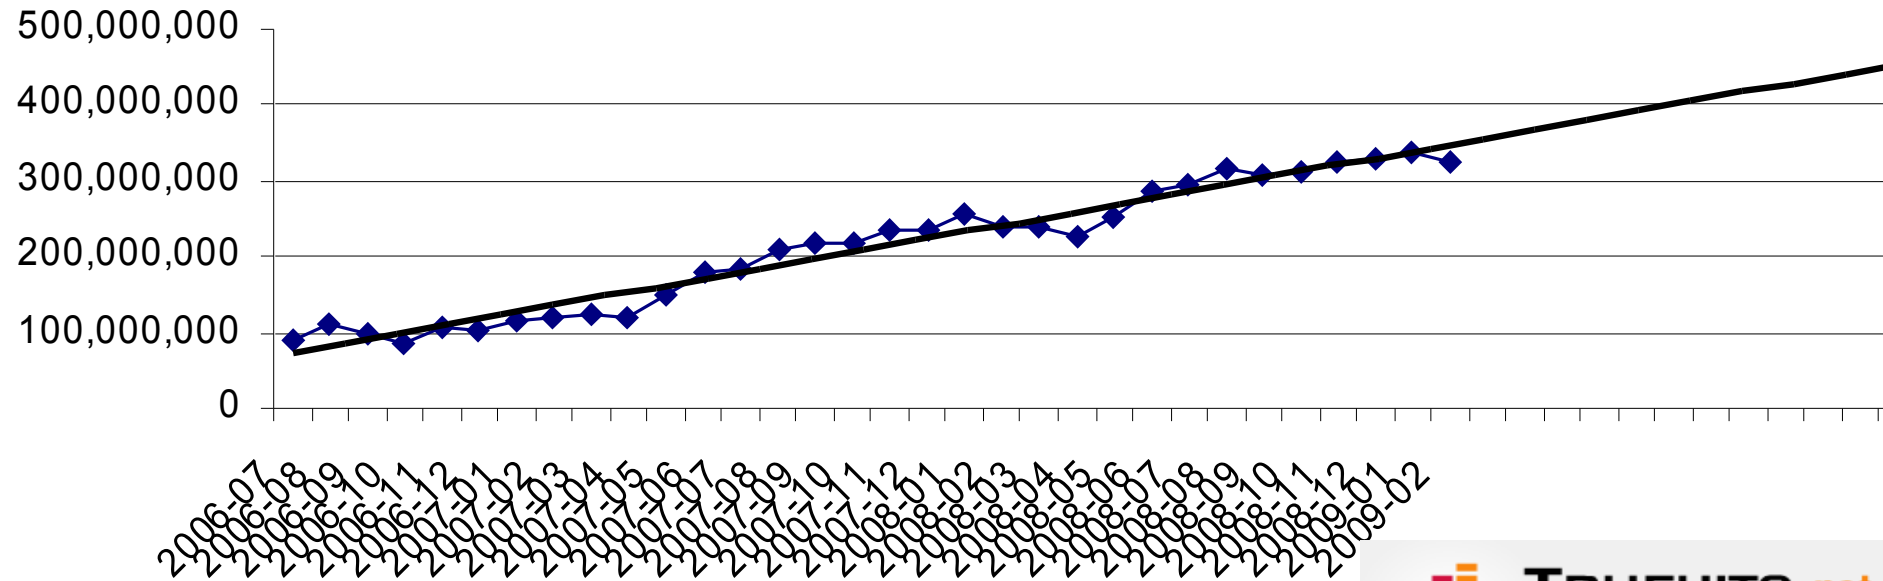

ปริมาณการใช้ search engine

ปริมาณการใช้ search engine ต่อเดือน