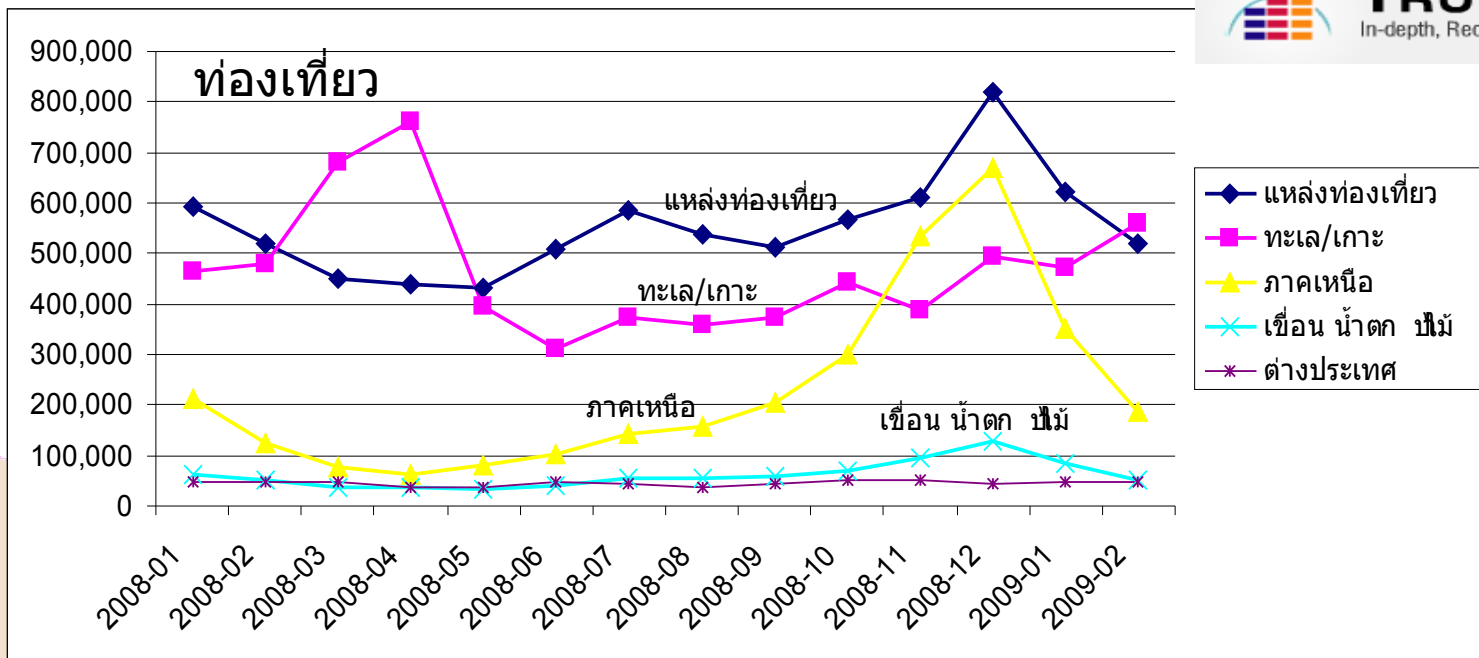

Web Surfing Methods

ปริมาณการใช้ search engine

ปริมาณการใช้ search engine ต่อเดือน

ประเภทของการใช้ search engine(1)

ประเภทของการใช้ search engine(2)

ประเภทของการใช้ search engine(3)

“Top Keywordsเหตุการณ์ที่เกิดขึ้นในปี 2008”

“วันสำคัญต่างๆ”

“การท่องเที่ยว ภาคเหนือ ปา ภูเขา”

“การท่องเที่ยว ทะเล สถานที่ท่องเที่ยว”

“การท่องเที่ยว ต่างประเทศ”

“คารา นักร้อง วงดนตรี” 2008

ชื่อ	จำนวนการค้นหาเฉลี่ยต่อเดือน
แพนเค้ก เขมนิจ	91,924
อัมพัชราภา	88,792
ขวัญ อุษามณี	59,215
sola aoi	58,054
เดอะสตาร์	56,331
แคลช	51,178
retrospect	47,111
เวียร์ ศุกลวัฒน์	46,458
k-otic	42,639
กอล์ฟ-ไมค์	32,362
เป็ย ปานวาด	22,249
ชมพู่ อารยา	21,722
มาริโอ้ เมาเร่อ	20,901
น้องพีค	18,464
แดงโม ภัทรธิดา	18,048
นุ่น วรนุช	16,255

“Asian series”

ชื่อละคร	จำนวนที่ใช้ค้นหาต่อเดือน เฉพาะเดือนที่มากที่สุด
coffee prince	238,633
แก๊งจับให้รู้ว่ารัก	192,838
รักใสหัวใจเกินร้อย	165,305
ปิ้งรักสลับข้าว	136,152
ตำนานจอมกษัตริย์เทพสวรรค์	130,355
กั๊กหัวใจของยายแม่มด	123,037
คุณชายไฮโซกับคุณหนูโอท็อป	54,500
อิมชังอ๊ก	47,588
บันทึกน้ำตา1ลิตร	45,931
คิมซูซอน	27,002