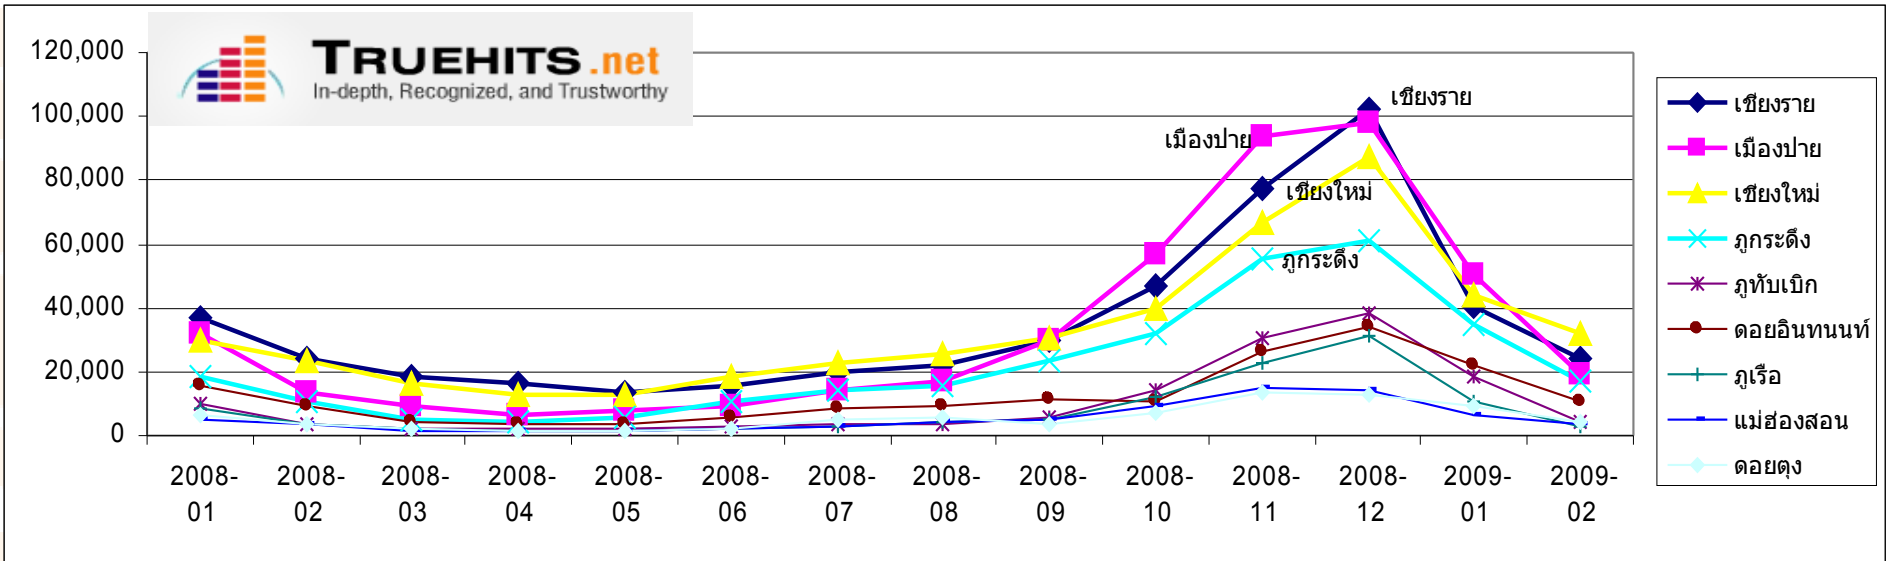

“การท่องเที่ยว ภาคเหนือ ปา ภูเขา”