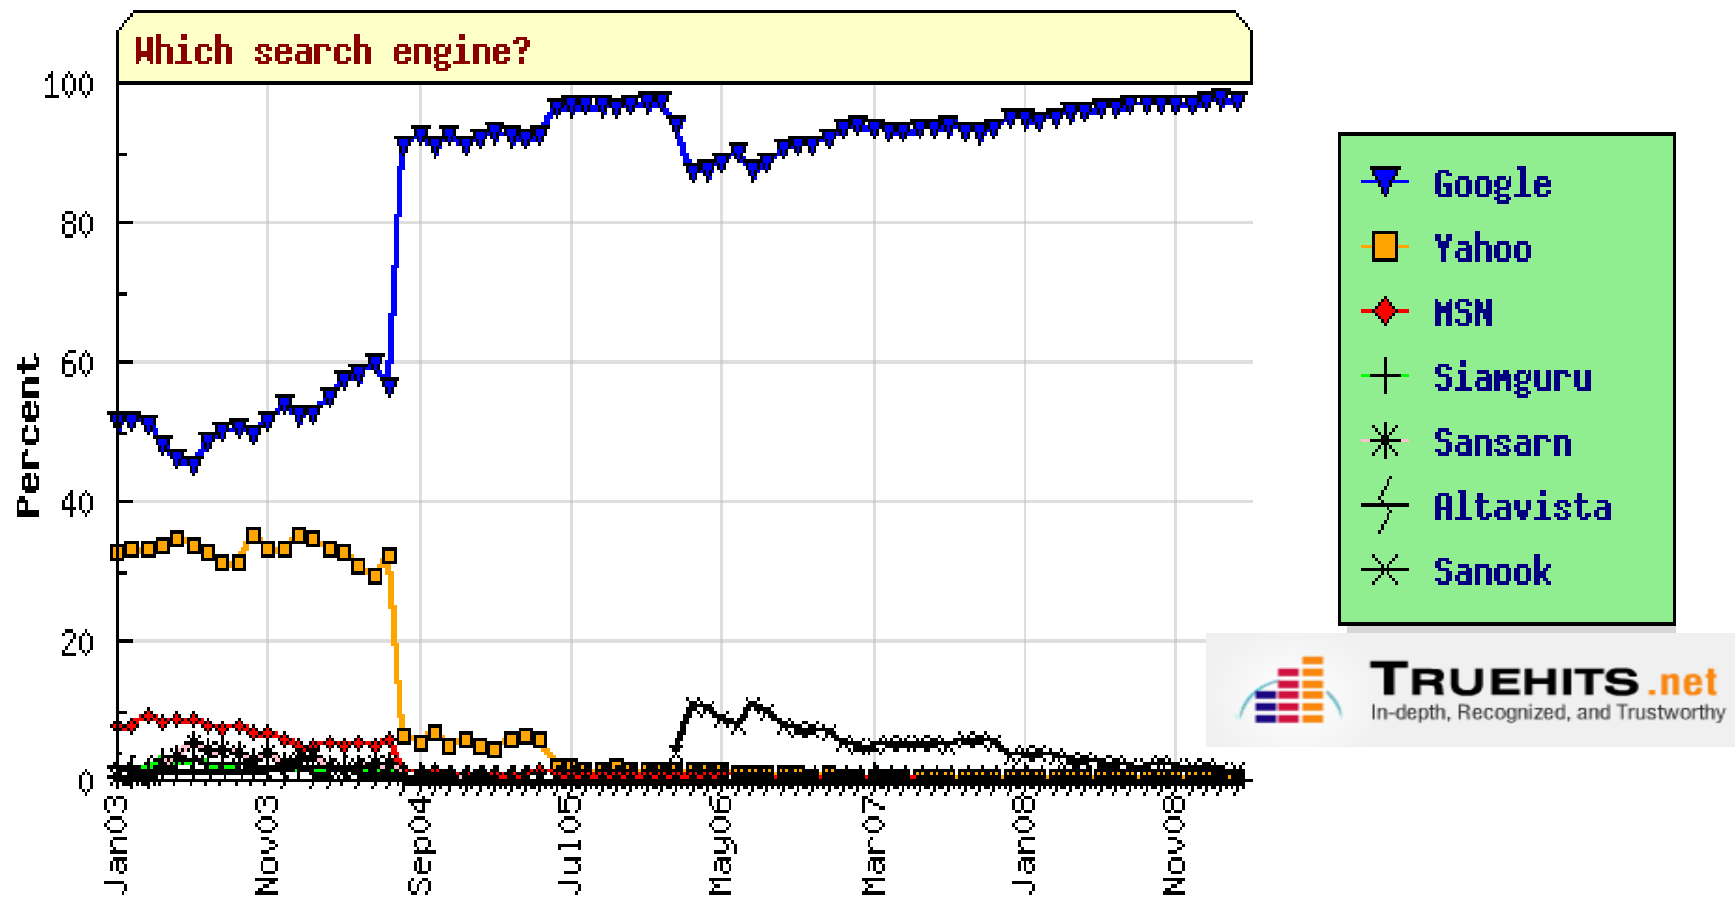

Which Search Engine?

Which search engine?