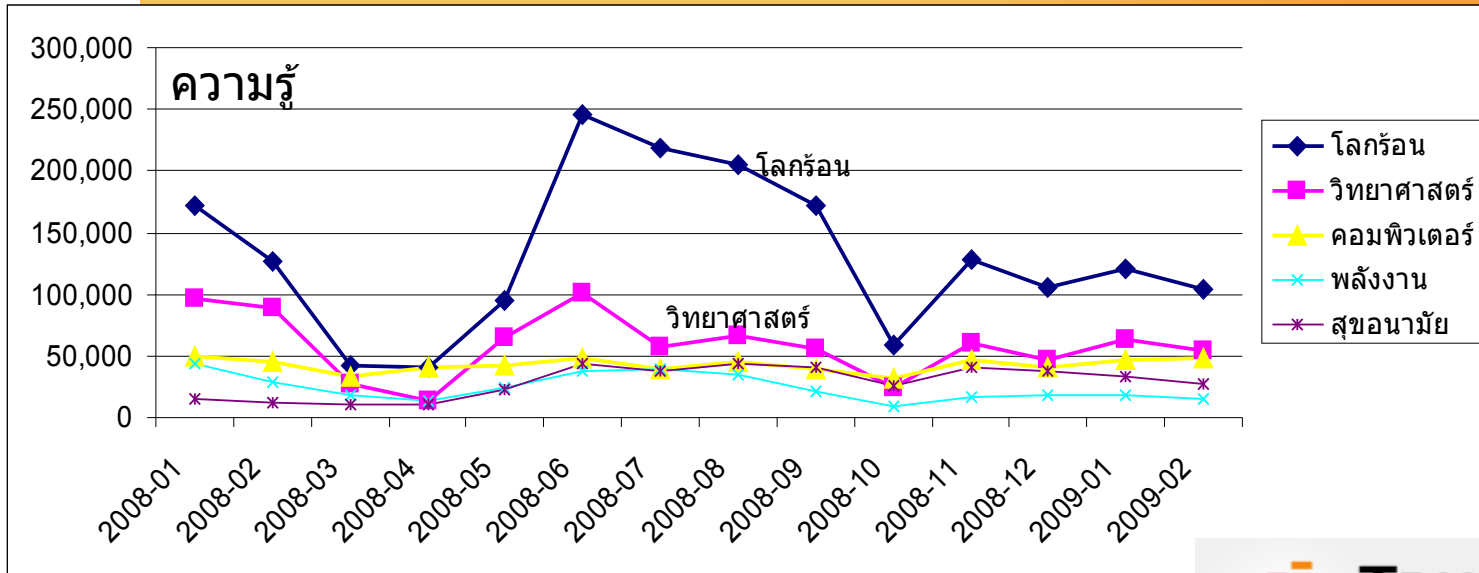

Web Surfing Methods

ปริมาณการใช้ search engine

ปริมาณการใช้ search engine ต่อเดือน

ประเภทของการใช้ search engine(1)

ประเภทของการใช้ search engine(2)

ประเภทของการใช้ search engine(3)

“Top Keywordsเหตุการณ์ที่เกิดขึ้นในปี 2008”

“Asian series”

ชื่อละคร	จำนวนที่ใช้ค้นหาต่อเดือน เฉพาะเดือนที่มากที่สุด
coffee prince	238,633
แก๊งจับให้รู้ว่ารัก	192,838
รักใสหัวใจเกินร้อย	165,305
ปิ้งรักสลับข้าว	136,152
ตำนานจอมกษัตริย์เทพสวรรค์	130,355
กั๊กหัวใจของยายแม่มด	123,037
คุณชายไฮโซกับคุณหนูโอท็อป	54,500
อิมชังอ๊ก	47,588
บันทึกน้ำตา1ลิตร	45,931
คิมซูซอน	27,002