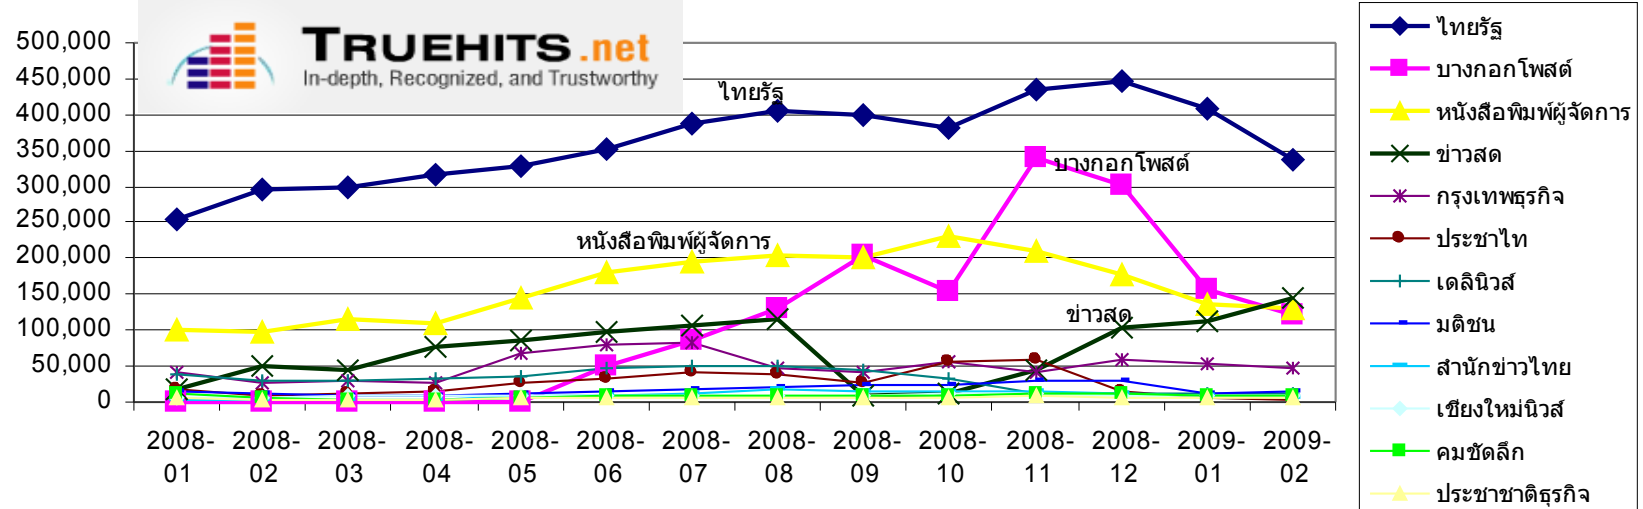

“Asian series”

ชื่อละคร	จำนวนที่ใช้ค้นหาต่อเดือน เฉพาะเดือนที่มากที่สุด
coffee prince	238,633
แก๊งจับให้รู้ว่ารัก	192,838
รักใสหัวใจเกินร้อย	165,305
ปิ้งรักสลับข้าว	136,152
ตำนานจอมกษัตริย์เทพสวรรค์	130,355
กั๊กหัวใจของยายแม่มด	123,037
คุณชายไฮโซกับคุณหนูโอท็อป	54,500
อิมชังอ๊ก	47,588
บันทึกน้ำตา1ลิตร	45,931
คิมซูซอน	27,002

“ละครหลังข่าว”

ชื่อละคร	จำนวนที่ใช้ค้นหาต่อเดือน ในเดือนที่มากที่สุด		รายละเอียดของละคร
ดั่งดวงหฤทัย	728,221	2008-01	ช่อง7 ศุกร์-อาทิตย์
จำเลยรัก	186,263	2008-01	ช่อง3 จันทร์-อังคาร
สงครามนางฟ้า	117,144	2008-02	ช่อง5 จันทร์-พฤหัสบดี
สวรรค์เบี่ยง	326,073	2008-04	ช่อง3 พุธ-พฤหัสบดี
พลิกดินสูดาว	96,664	2008-04	ช่อง7 ฉายซ้ำตอนบ่าย
ดาวเบือนดิน	90,338	2008-05	ช่อง7 ศุกร์-อาทิตย์
อเวจีสี่หมูปู	75,085	2008-05	ช่อง3 พุธ-พฤหัสบดี
คุณหนูเทวดา	124,700	2008-07	ช่อง7 ศุกร์-อาทิตย์
แกะรอยรัก	177,679	2008-08	ช่อง3 ศุกร์-อาทิตย์
คมแฝก	115,473	2008-08	ช่อง7 จันทร์-อังคาร
เย้ยฟ้าท้าดิน	122,098	2008-09	ช่อง7 ศุกร์-อาทิตย์
สุแสงตะวัน	94,134	2008-09	ช่อง7 จันทร์-อังคาร
ธิดาวานร	86,559	2008-09	ช่อง7 ก่อนข่าว
ศิลามณี	163,540	2008-11	ช่อง7 ศุกร์-อาทิตย์
แก้วล้อมเพชร	239,314	2008-12	ช่อง5 จันทร์-พฤหัสบดี
ใจร้าย			ช่อง3 พุธ-พฤหัสบดี

คำเกี่ยวกับ “รายการโทรทัศน์”

คำเกี่ยวกับ “สถานที่”

Popularity Rate (Daily UIP)

ดูเว็บผ่านมือถือ ใช้เครื่องอะไร? ดูอะไร

source:mobilethai.net

ดูเว็บผ่านมือถือ 2009-04-02 ใช้เครื่องอะไร ?

#	ชื่อรุ่น	จำนวนครั้งที่เปิด	จำนวนคน
1	iPhone	86856	537
2	Nokia	56573	9189
3	iPod	15050	84
4	HTC	11458	2453
5	SAMSUNG	5542	1045
6	Sony Ericsson	2910	711
7	O2	2029	445
8	ASUS	1456	347
9	Dopod	1405	312
10	HP iPAQ	848	212
11	Motorola	716	120
12	LG	222	43
13	BlackBerry	171	54
14	GIGABYTE	79	17
15	O2 Xda	68	19
16	BenQ	35	10