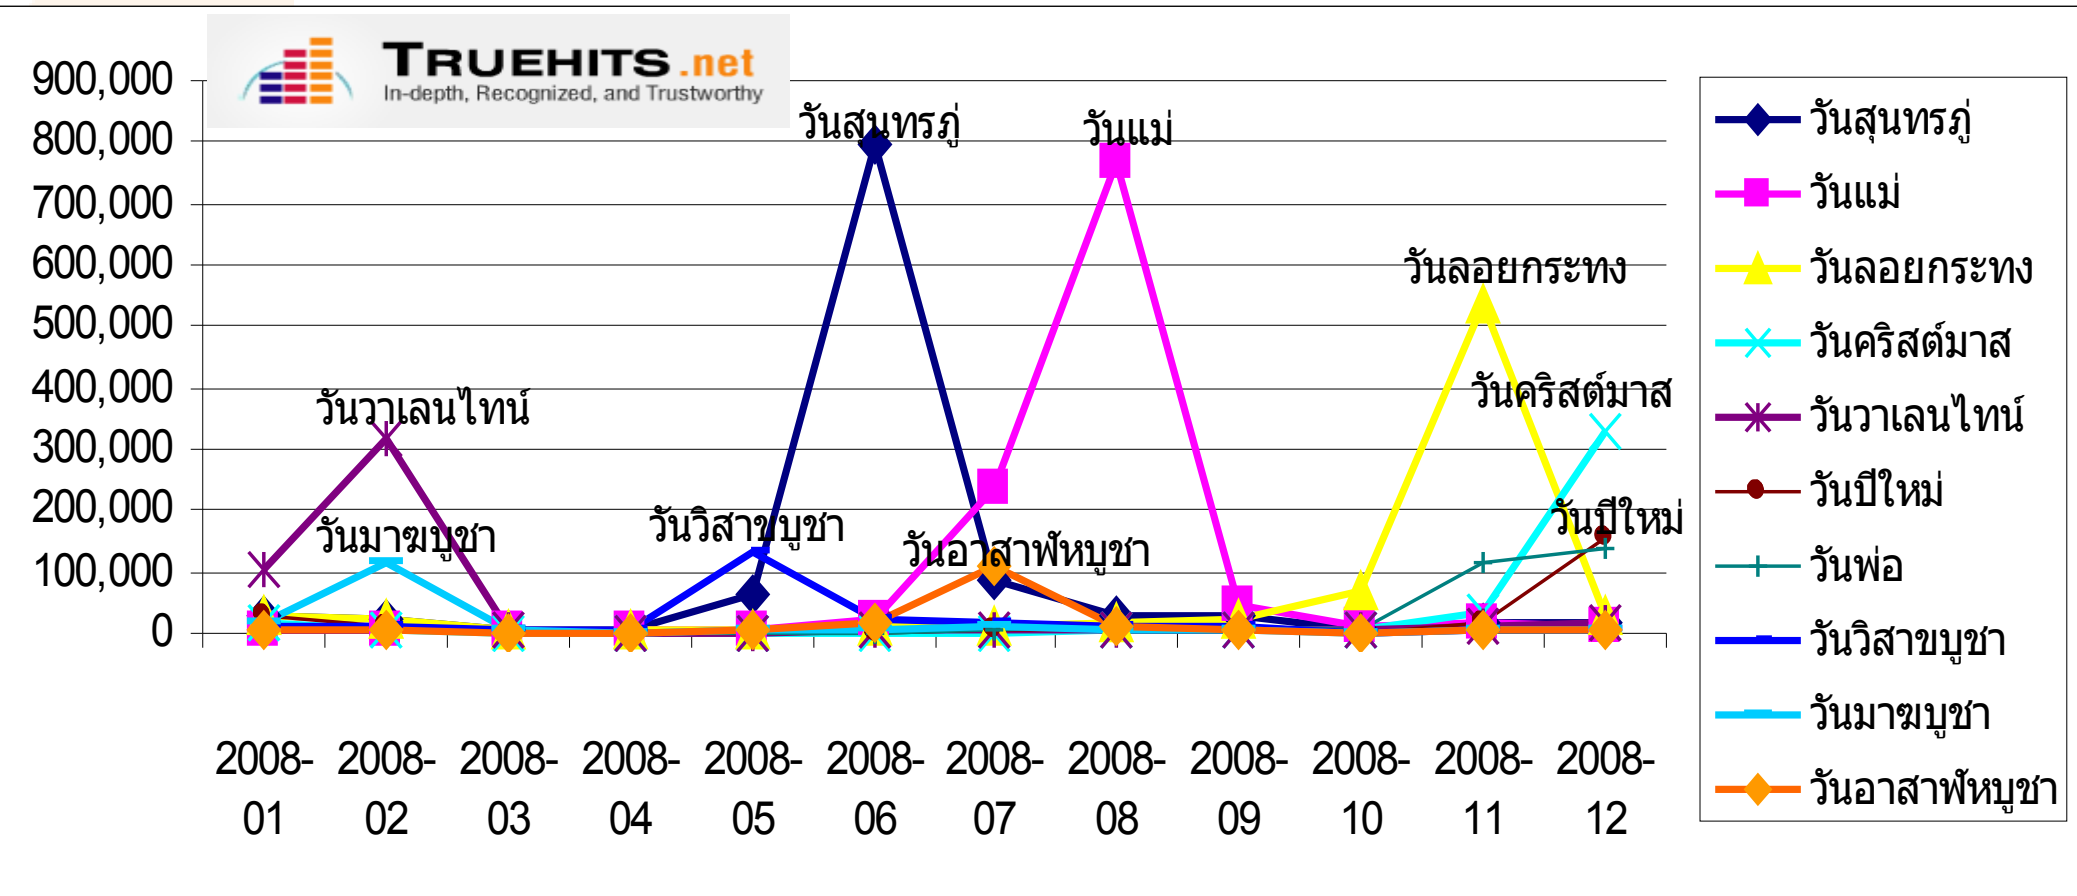

“วันสำคัญต่างๆ”