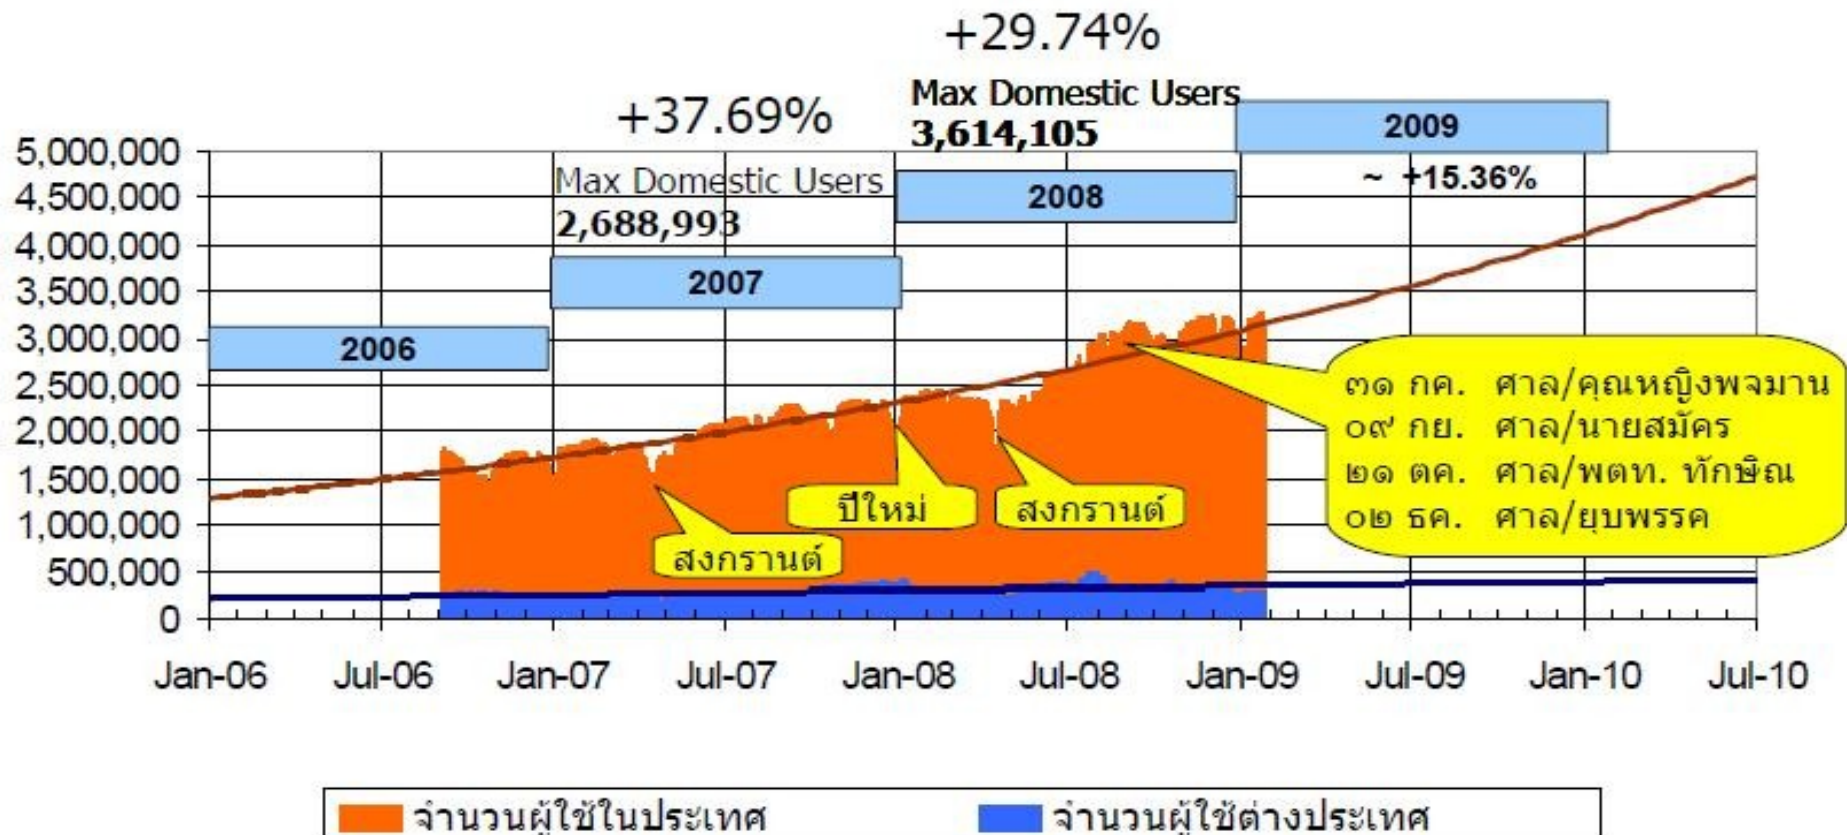

Internet Usage Growth

(Daily Pageviews)

Internet Usage in Thailand (Daily Unique IP)

Internet Users on Each Day

Domestic Internet Users in Each Month

Thailand Internet Statistics 2008

สถิติภาพรวมประจำปี พ.ศ. 2551 (1 ม.ค.-31 ธ.ค. 2551) จำนวนอิต = 36,758,936,462 +(29.36%)

อันดับหมวดเว็บไซต์ยอดนิยม >> แนวโน้ม			
หมวด	จำนวนเว็บ(%)	%การใช้งาน	
บันเทิง	886(8.39)	38.78%	+0.94
เกมส์	246(2.33)	14.02%	+2.76
บุคคล-สังคม	845(8.00)	8.38%	+0.71
ข่าว-สื่อ	345(3.27)	6.56%	-0.02
อินเทอร์เน็ต	751(7.11)	5.46%	-1.15
ช้อปปิ้ง	866(8.20)	5.42%	-0.51
ธุรกิจ	1194(11.31)	3.61%	-0.68
ยานยนต์	249(2.36)	2.76%	-0.19
กีฬา	256(2.42)	2.67%	+0.61
การศึกษา	1232(11.67)	1.94%	-0.05
ศิลปะ-วัฒนธรรม	299(2.83)	1.91%	-0.20
ธนาคาร-การเงิน	185(1.75)	1.67%	+0.05
มือถือ-พีดีเอ	163(1.54)	1.47%	-0.10
คอมพิวเตอร์	562(5.32)	1.36%	-0.20
หน่วยงานราชการ, องค์กร	992(9.39)	1.27%	-0.30
ท่องเที่ยว	810(7.67)	1.21%	-0.10
บันเทิงสำหรับผู้ใหญ่	54(0.51)	0.69%	-1.55
อสังหาริมทรัพย์	305(2.89)	0.49%	+0.02
สุขภาพ	320(3.03)	0.31%	-0.06

ช่วงเวลาใช้อินเทอร์เน็ต	
มากที่สุด	15:00-16:00 น.
น้อยที่สุด	5:00-6:00 น.

ระบบปฏิบัติการ >> แนวโน้ม			
Windows XP	89.14%		-1.20
Windows 98	0.84%		-1.84
Windows 2000	0.77%		-0.77
Vista	1.63%		+1.00
Linux	0.06%		+0.02