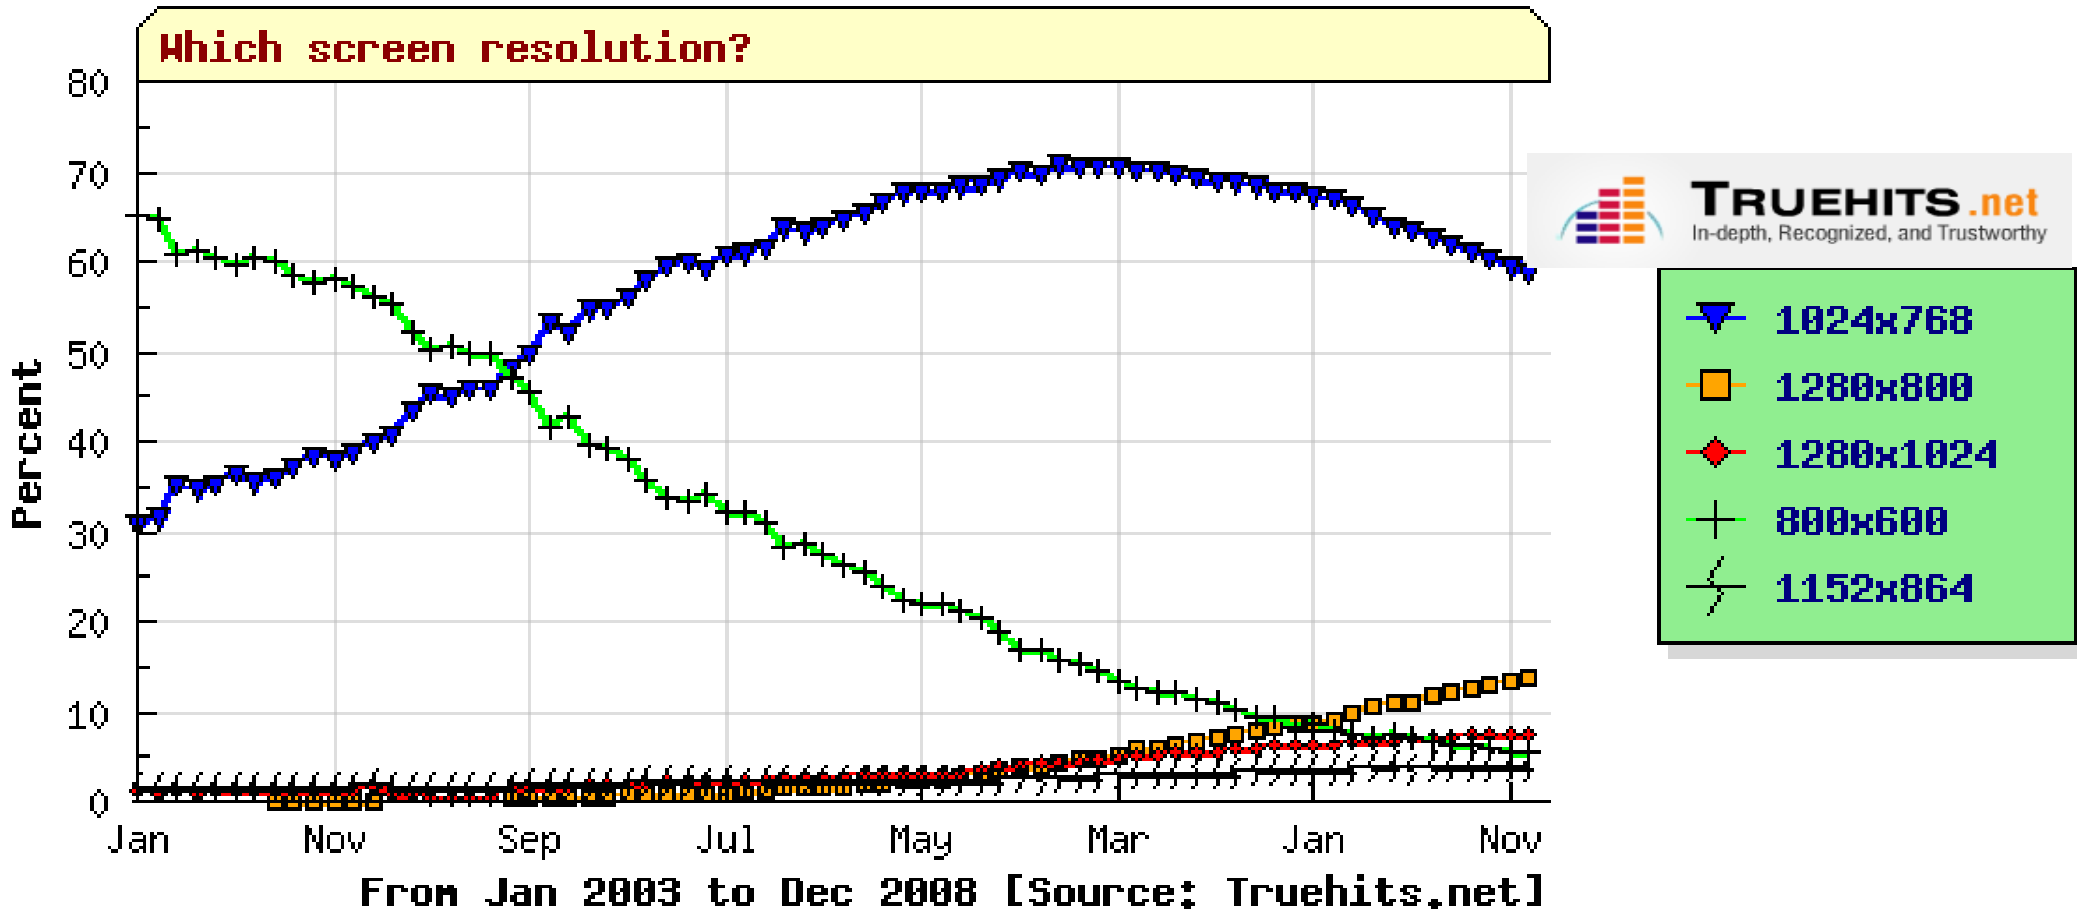

เบราว์เซอร์ >> แนวโน้ม			
MSIE 6.x	57.44%		-22.18
MSIE 7.x	33.80%		+19.88
Mozilla Firefox+Netscape	6.93%		+2.42
MSIE 5.x	0.46%		-0.89

ความละเอียดหน้าจอ >> แนวโน้ม			
1024*768	62.95%		-6.31
800*600	6.79%		-4.84
1280*800	11.33%		+4.81
1280*1024	7.00%		+1.60
1152*864	3.78%		+0.59

Screen Resolutions

Which screen resolution?

Truehits.net Internet Online Survey

- เพศ

Age

• อายุ

*1 Survey: 19/09/2006 – 01/03/2007

*2 Survey: 14/08/2007 – 20/02/2008