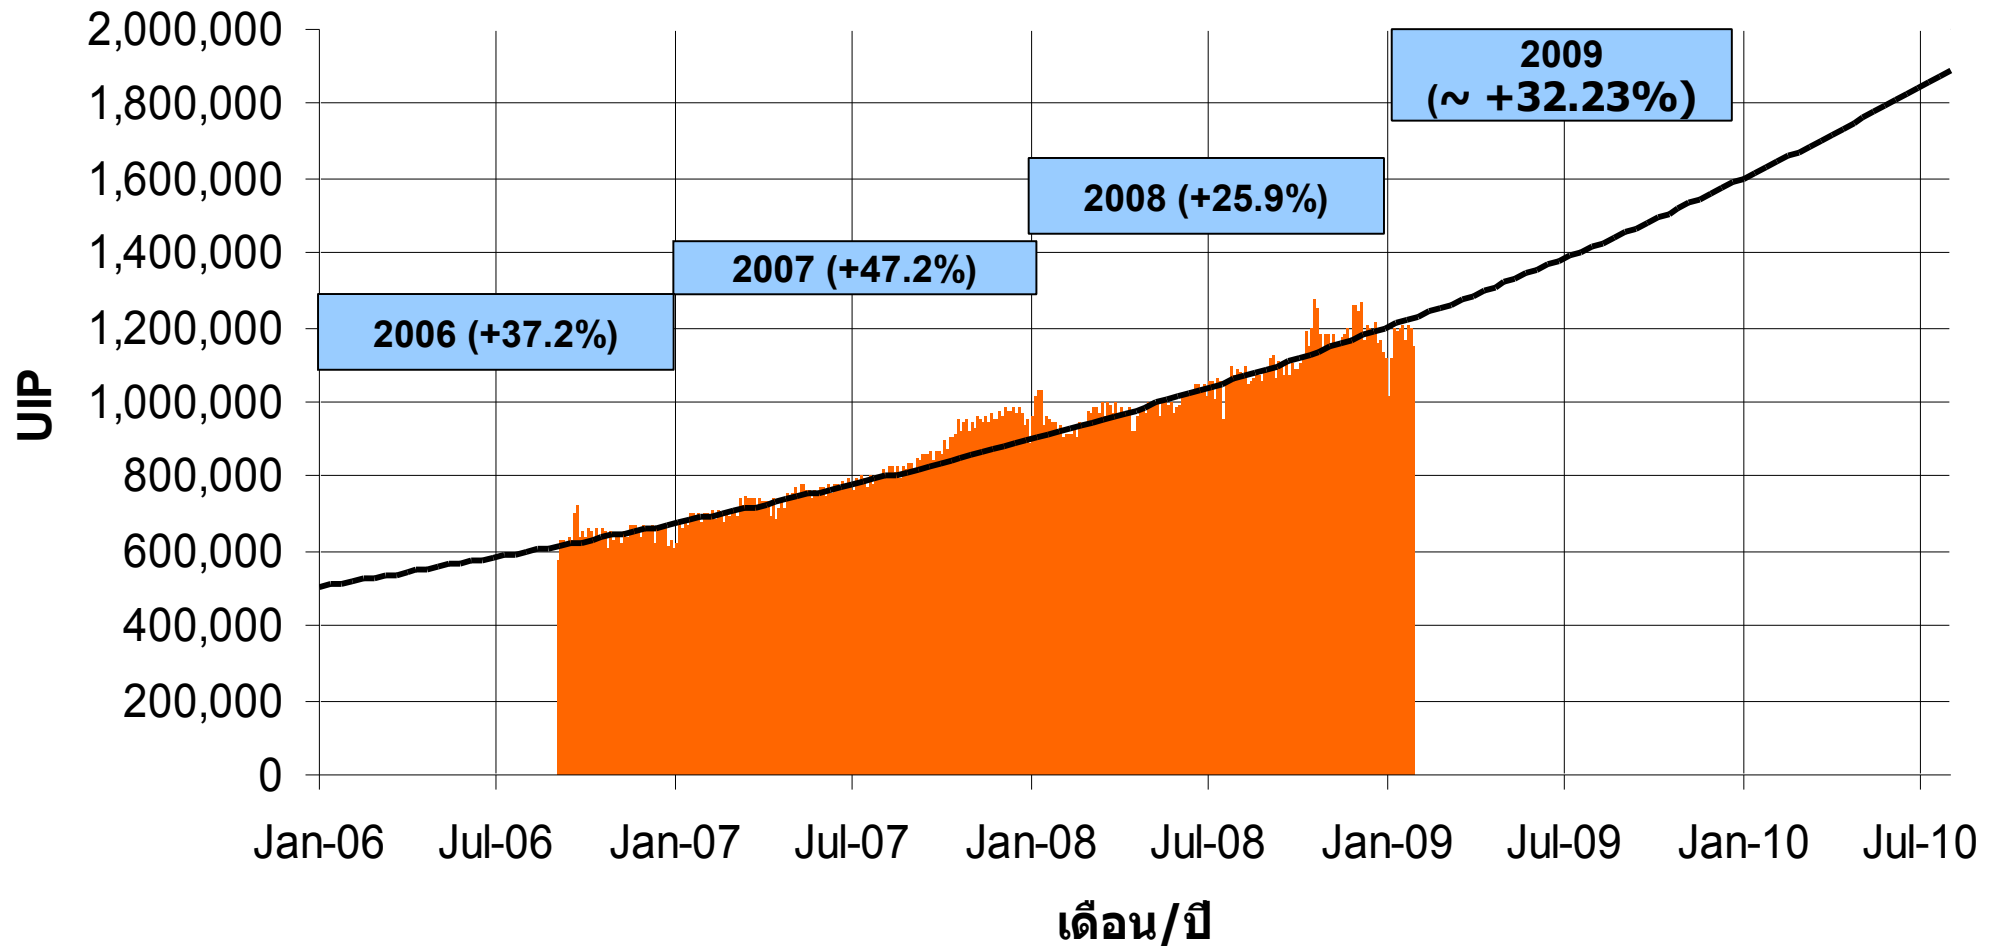

Thailand Internet Snapshot 2008 by Truehits.net Statistics

Dr. Piya Tanthawichian

Internet Innovation Research Center Co., Ltd.

piya@truehits.net

May 18, 2009

Outline

- Thailand Internet Usage/Users/Behaviours
- Demographics (Internet Survey Online)
- Search Engine Usage
- Top Hits in 2008

Internet Usage Growth

(Daily Pageviews)

Internet Usage in Thailand (Daily Unique IP)

Internet Users on Each Day

Domestic Internet Users in Each Month

Thailand Internet Statistics 2008

สถิติภาพรวมประจำปี พ.ศ. 2551 (1 ม.ค.-31 ธ.ค. 2551) จำนวนอิต = 36,758,936,462 +(29.36%)

อันดับหมวดเว็บไซต์ยอดนิยม >> แนวโน้ม			
หมวด	จำนวนเว็บ(%)	%การใช้งาน	
บันเทิง	886(8.39)	38.78%	+0.94
เกมส์	246(2.33)	14.02%	+2.76
บุคคล-สังคม	845(8.00)	8.38%	+0.71
ข่าว-สื่อ	345(3.27)	6.56%	-0.02
อินเทอร์เน็ต	751(7.11)	5.46%	-1.15
ช้อปปิ้ง	866(8.20)	5.42%	-0.51
ธุรกิจ	1194(11.31)	3.61%	-0.68
ยานยนต์	249(2.36)	2.76%	-0.19
กีฬา	256(2.42)	2.67%	+0.61
การศึกษา	1232(11.67)	1.94%	-0.05
ศิลปะ-วัฒนธรรม	299(2.83)	1.91%	-0.20
ธนาคาร-การเงิน	185(1.75)	1.67%	+0.05
มือถือ-พีดีเอ	163(1.54)	1.47%	-0.10
คอมพิวเตอร์	562(5.32)	1.36%	-0.20
หน่วยงานราชการ, องค์กร	992(9.39)	1.27%	-0.30
ท่องเที่ยว	810(7.67)	1.21%	-0.10
บันเทิงสำหรับผู้ใหญ่	54(0.51)	0.69%	-1.55
อสังหาริมทรัพย์	305(2.89)	0.49%	+0.02
สุขภาพ	320(3.03)	0.31%	-0.06

ช่วงเวลาใช้อินเทอร์เน็ต	
มากที่สุด	15:00-16:00 น.
น้อยที่สุด	5:00-6:00 น.

ระบบปฏิบัติการ >> แนวโน้ม			
Windows XP	89.14%		-1.20
Windows 98	0.84%		-1.84
Windows 2000	0.77%		-0.77
Vista	1.63%		+1.00
Linux	0.06%		+0.02