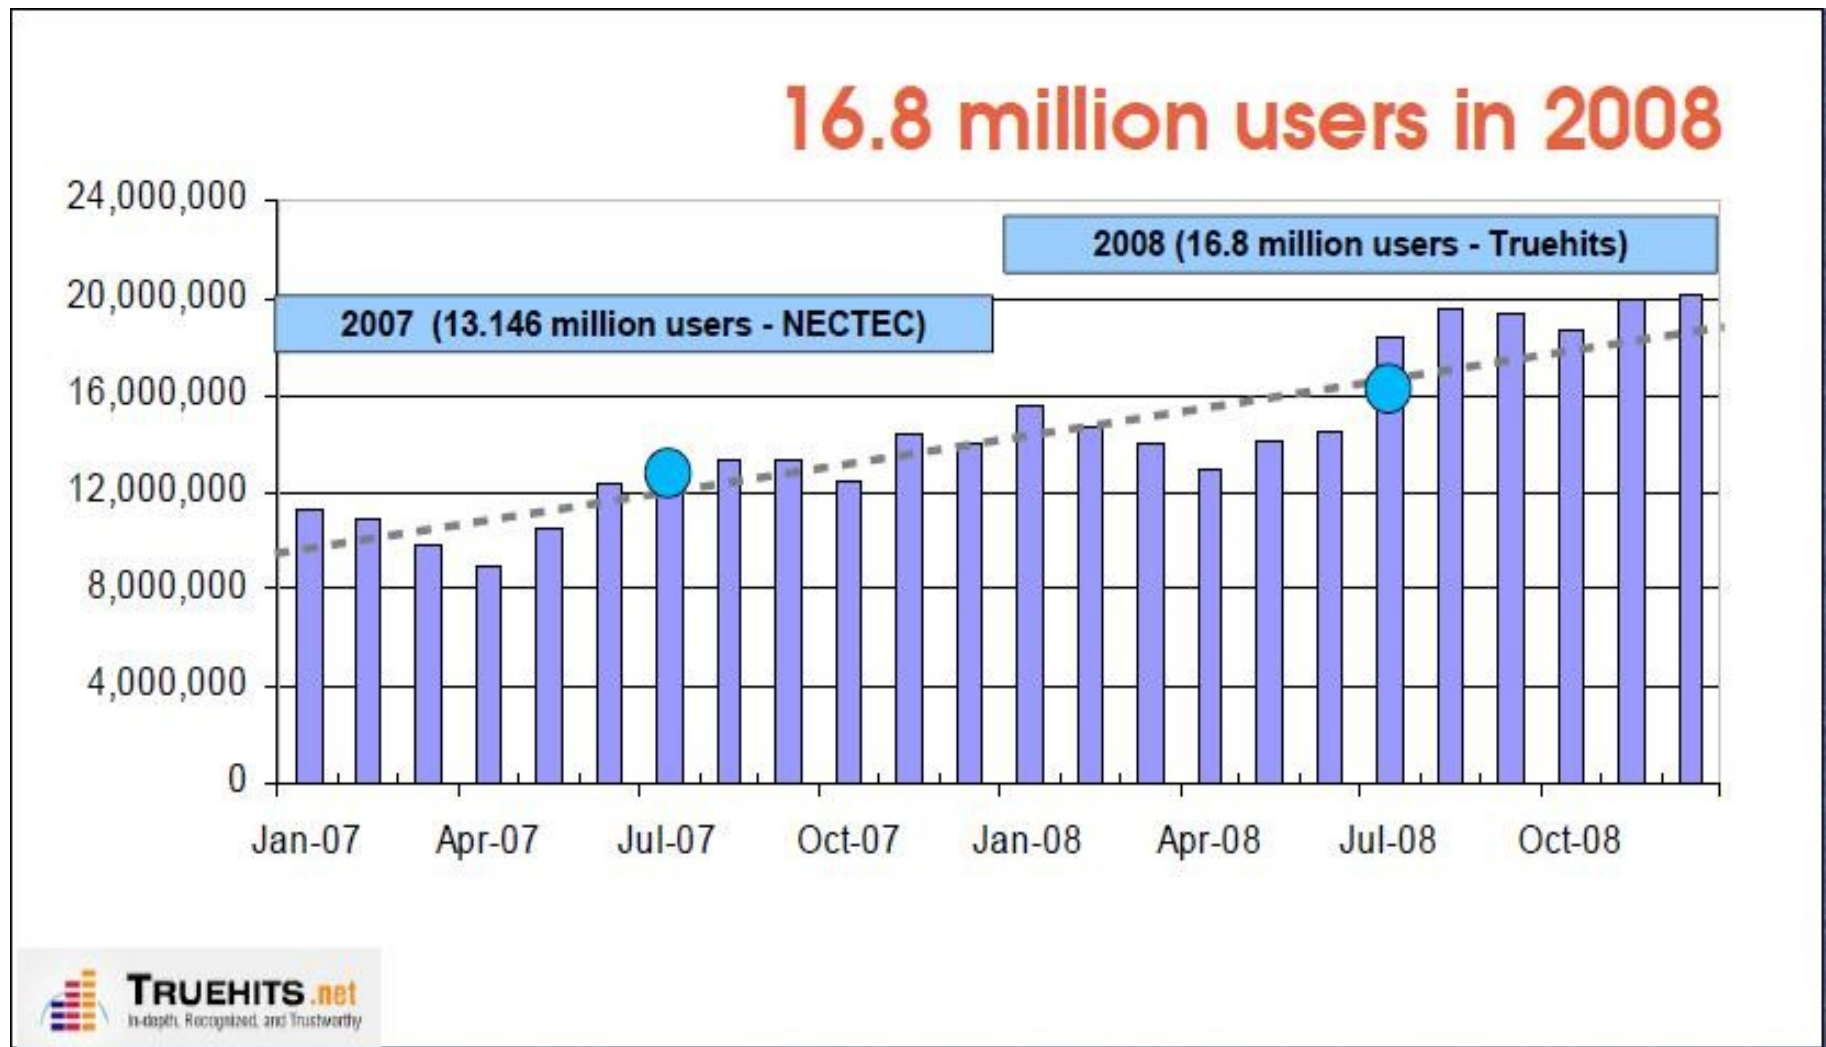

Thailand Internet Snapshot 2008 by Truehits.net Statistics

Dr. Piya Tanthawichian

Internet Innovation Research Center Co., Ltd.

piya@truehits.net

May 18, 2009

Outline

- Thailand Internet Usage/Users/Behaviours
- Demographics (Internet Survey Online)
- Search Engine Usage
- Top Hits in 2008

Internet Usage Growth

(Daily Pageviews)

Internet Usage in Thailand (Daily Unique IP)

Internet Users on Each Day

Domestic Internet Users in Each Month

Thailand Internet Statistics 2008

สถิติภาพรวมประจำปี พ.ศ. 2551 (1 ม.ค.-31 ธ.ค. 2551) จำนวนอิต = 36,758,936,462 +(29.36%)

อันดับหมวดเว็บไซต์ยอดนิยม >> แนวโน้ม			
หมวด	จำนวนเว็บ(%)	%การใช้งาน	
บันเทิง	886(8.39)	38.78%	+0.94
เกมส์	246(2.33)	14.02%	+2.76
บุคคล-สังคม	845(8.00)	8.38%	+0.71
ข่าว-สื่อ	345(3.27)	6.56%	-0.02
อินเทอร์เน็ต	751(7.11)	5.46%	-1.15
ช้อปปิ้ง	866(8.20)	5.42%	-0.51
ธุรกิจ	1194(11.31)	3.61%	-0.68
ยานยนต์	249(2.36)	2.76%	-0.19
กีฬา	256(2.42)	2.67%	+0.61
การศึกษา	1232(11.67)	1.94%	-0.05
ศิลปะ-วัฒนธรรม	299(2.83)	1.91%	-0.20
ธนาคาร-การเงิน	185(1.75)	1.67%	+0.05
มือถือ-พีดีเอ	163(1.54)	1.47%	-0.10
คอมพิวเตอร์	562(5.32)	1.36%	-0.20
หน่วยงานราชการ, องค์กร	992(9.39)	1.27%	-0.30
ท่องเที่ยว	810(7.67)	1.21%	-0.10
บันเทิงสำหรับผู้ใหญ่	54(0.51)	0.69%	-1.55
อสังหาริมทรัพย์	305(2.89)	0.49%	+0.02
สุขภาพ	320(3.03)	0.31%	-0.06

ช่วงเวลาใช้อินเทอร์เน็ต	
มากที่สุด	15:00-16:00 น.
น้อยที่สุด	5:00-6:00 น.

ระบบปฏิบัติการ >> แนวโน้ม			
Windows XP	89.14%		-1.20
Windows 98	0.84%		-1.84
Windows 2000	0.77%		-0.77
Vista	1.63%		+1.00
Linux	0.06%		+0.02