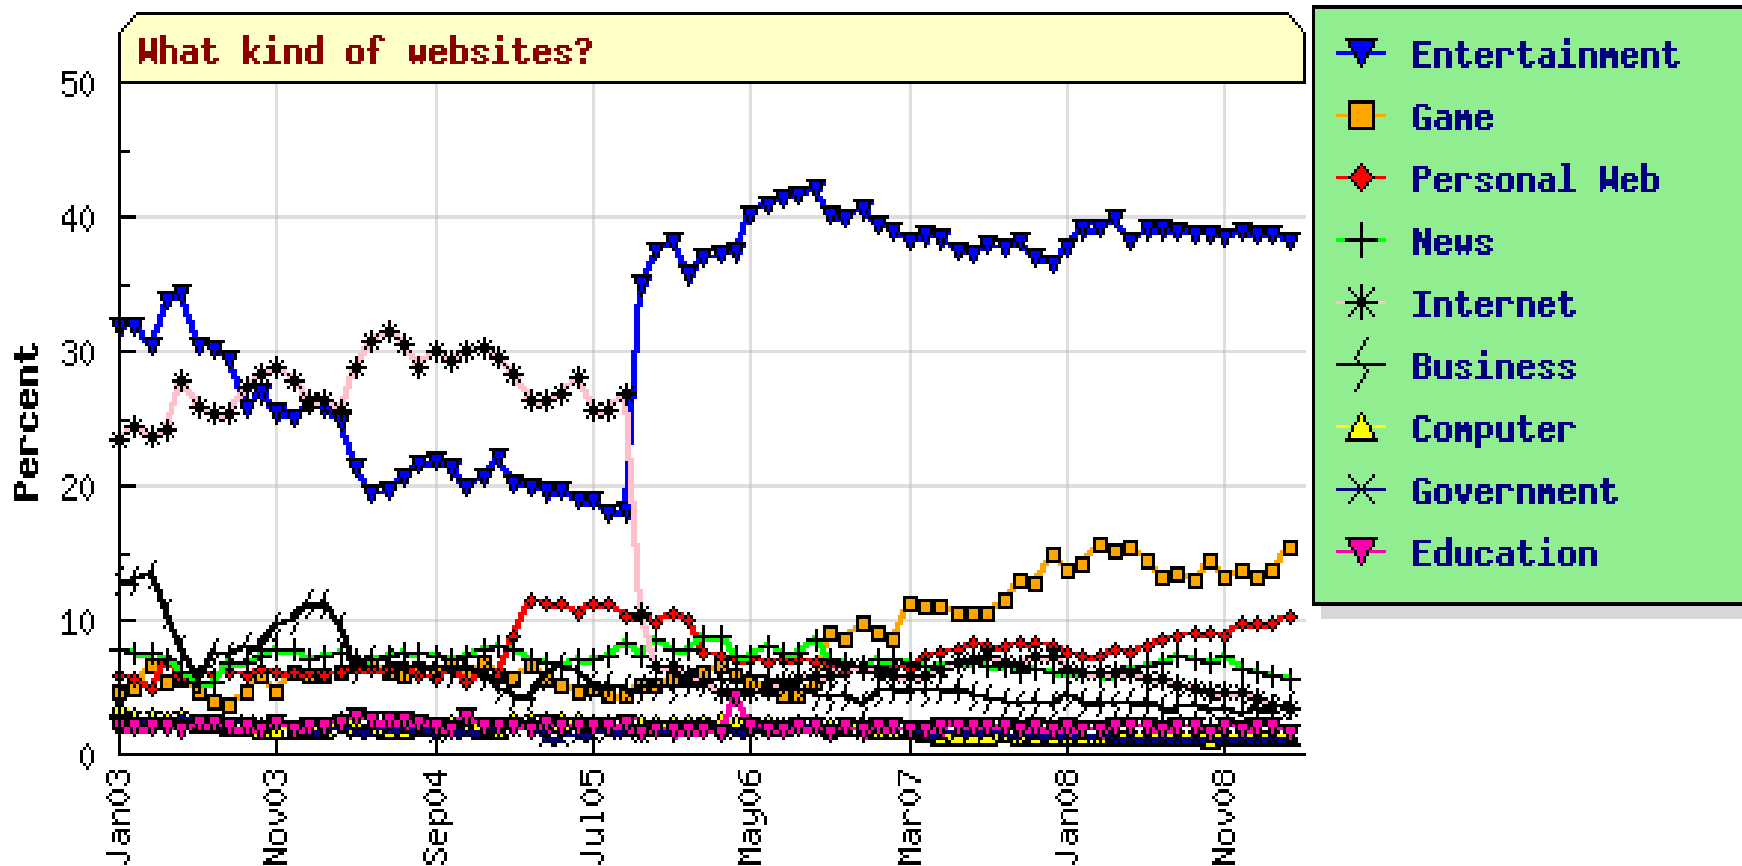

What kind of websites?

What kind of websites?