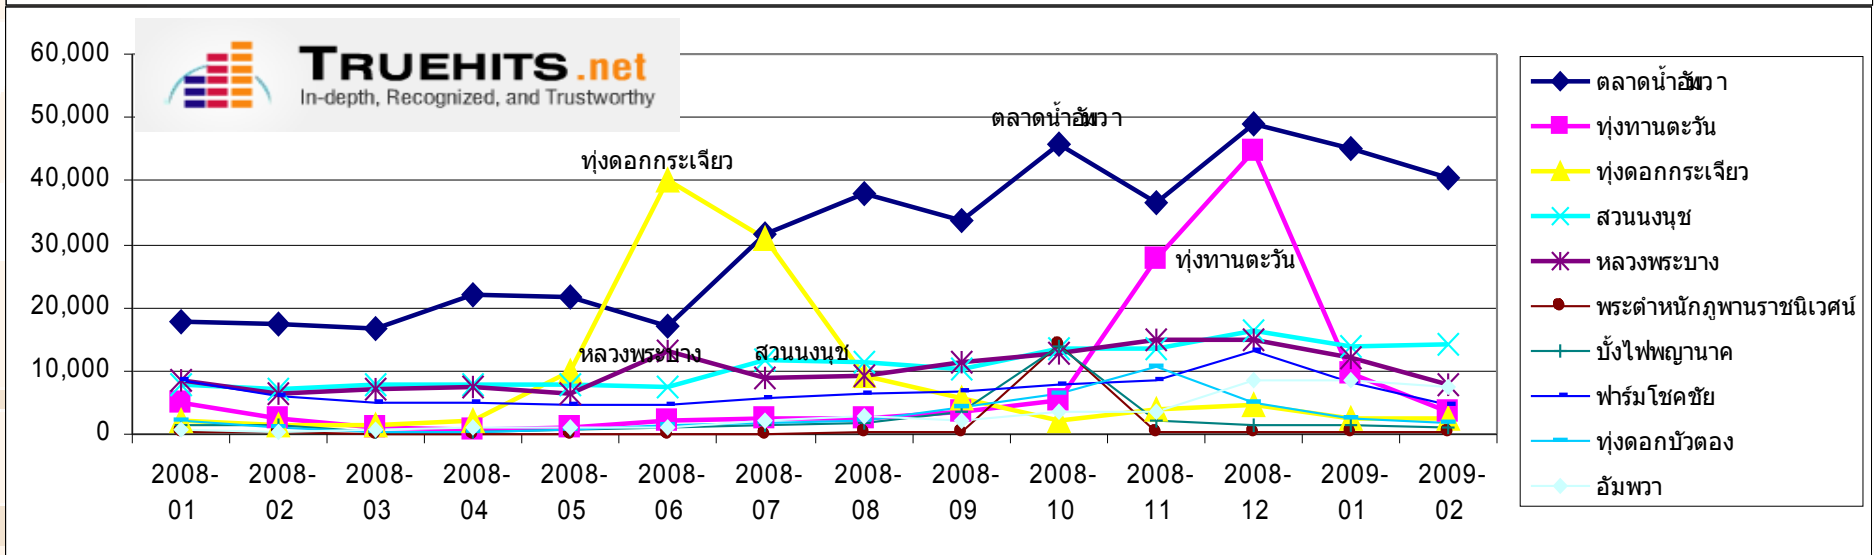

“การท่องเที่ยว ทะเล สถานที่ท่องเที่ยว”