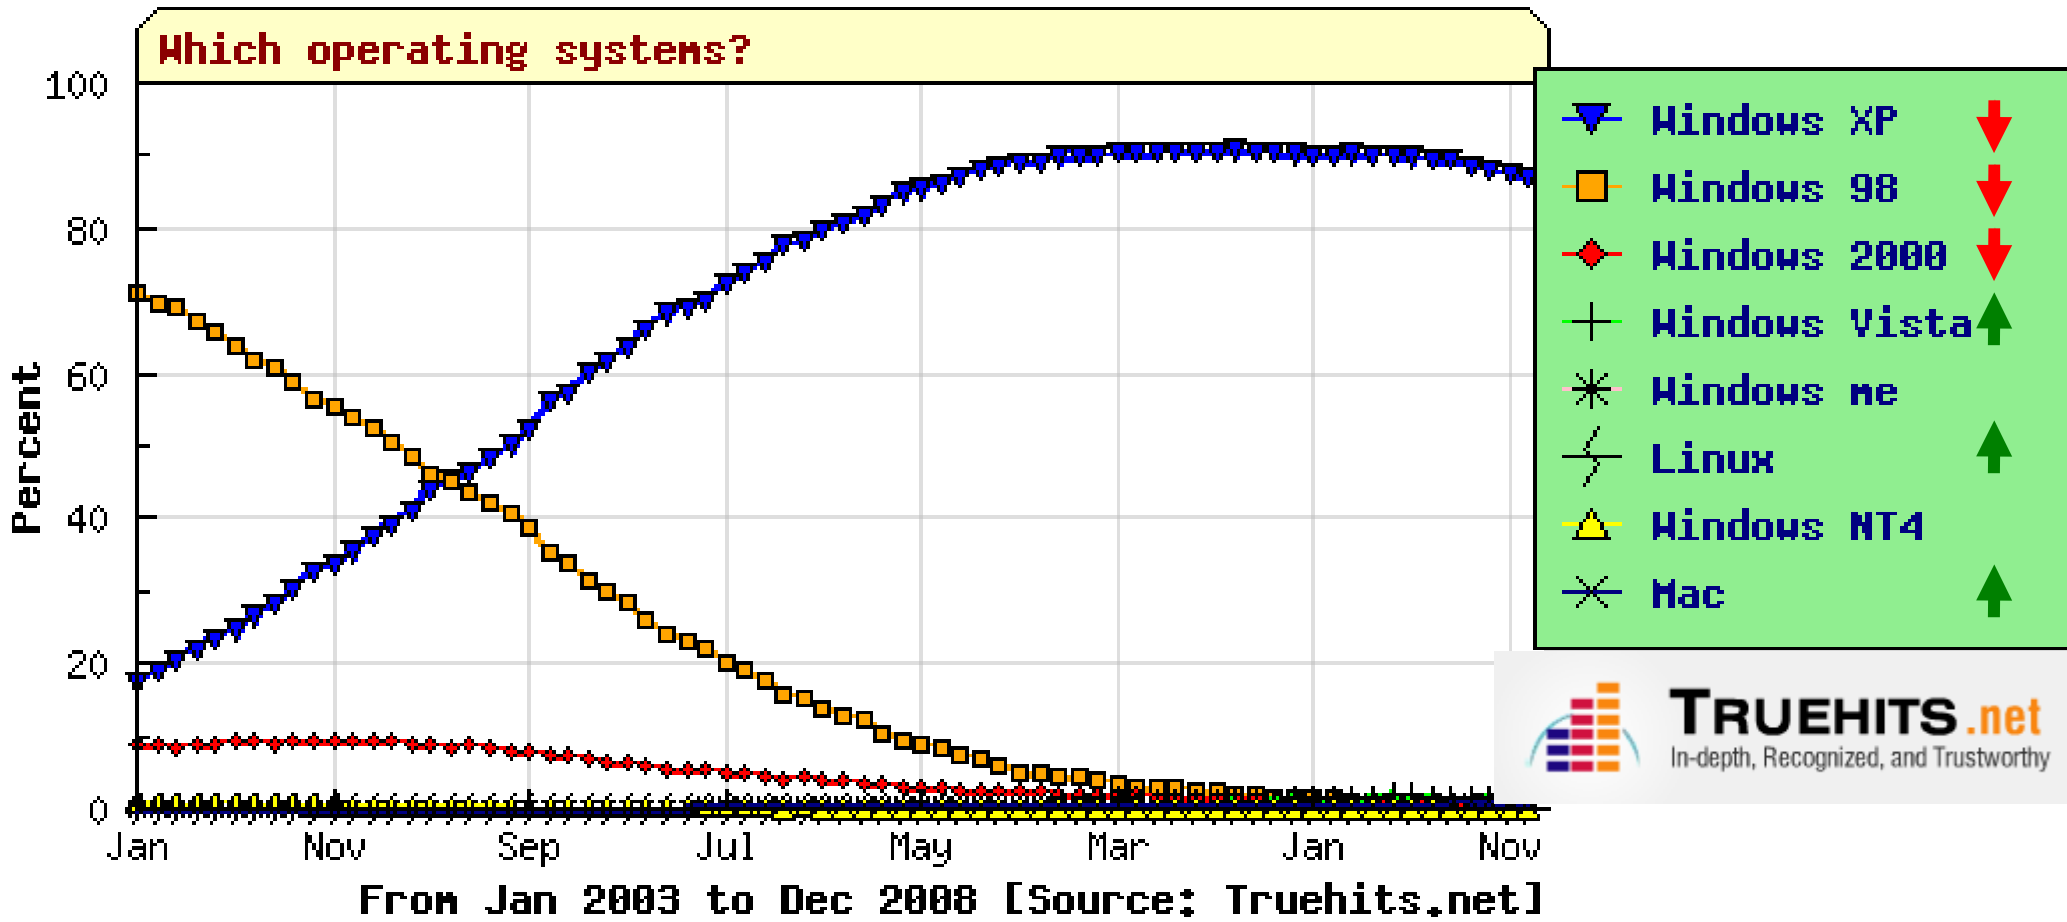

Operating System