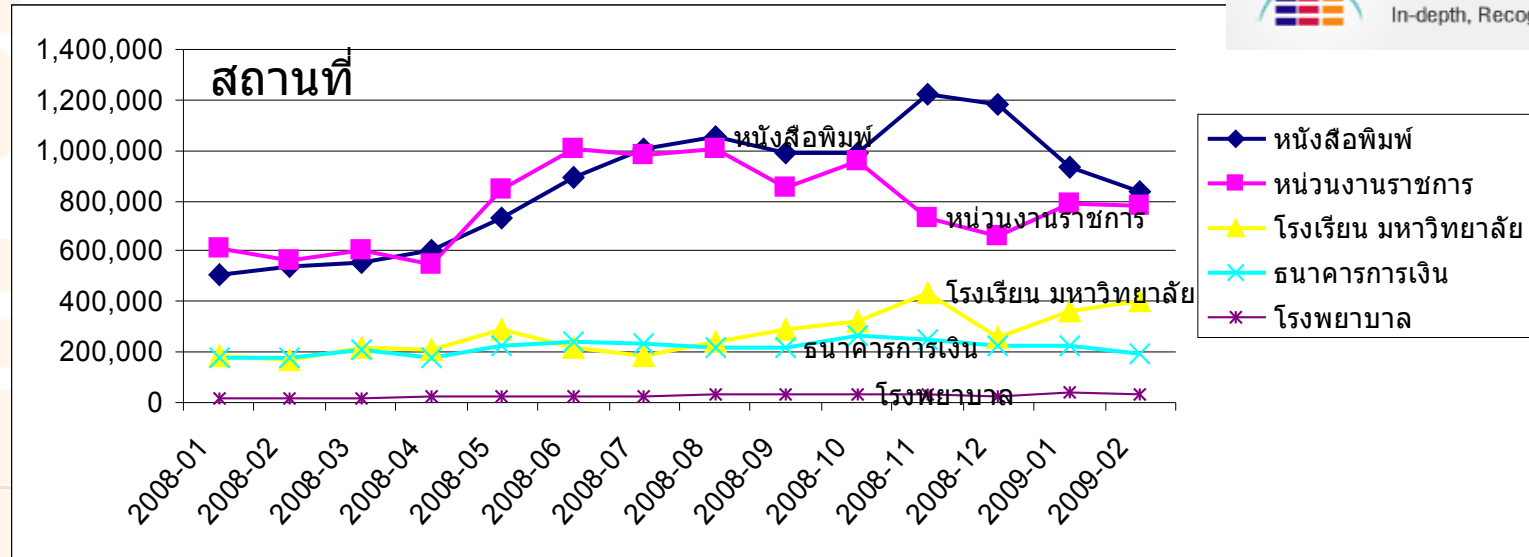

Web Surfing Methods

ปริมาณการใช้ search engine

ปริมาณการใช้ search engine ต่อเดือน

ประเภทของการใช้ search engine(1)

ประเภทของการใช้ search engine(2)

ประเภทของการใช้ search engine(3)

“Top Keywordsเหตุการณ์ที่เกิดขึ้นในปี 2008”

“Asian series”

ชื่อละคร	จำนวนที่ใช้ค้นหาต่อเดือน เฉพาะเดือนที่มากที่สุด
coffee prince	238,633
แก๊งจับให้รู้ว่ารัก	192,838
รักใสหัวใจเกินร้อย	165,305
ปิ้งรักสลับข้าว	136,152
ตำนานจอมกษัตริย์เทพสวรรค์	130,355
กั๊กหัวใจของยายแม่มด	123,037
คุณชายไฮโซกับคุณหนูโอท็อป	54,500
อิมชังอ๊ก	47,588
บันทึกน้ำตา1ลิตร	45,931
คิมซูซอน	27,002