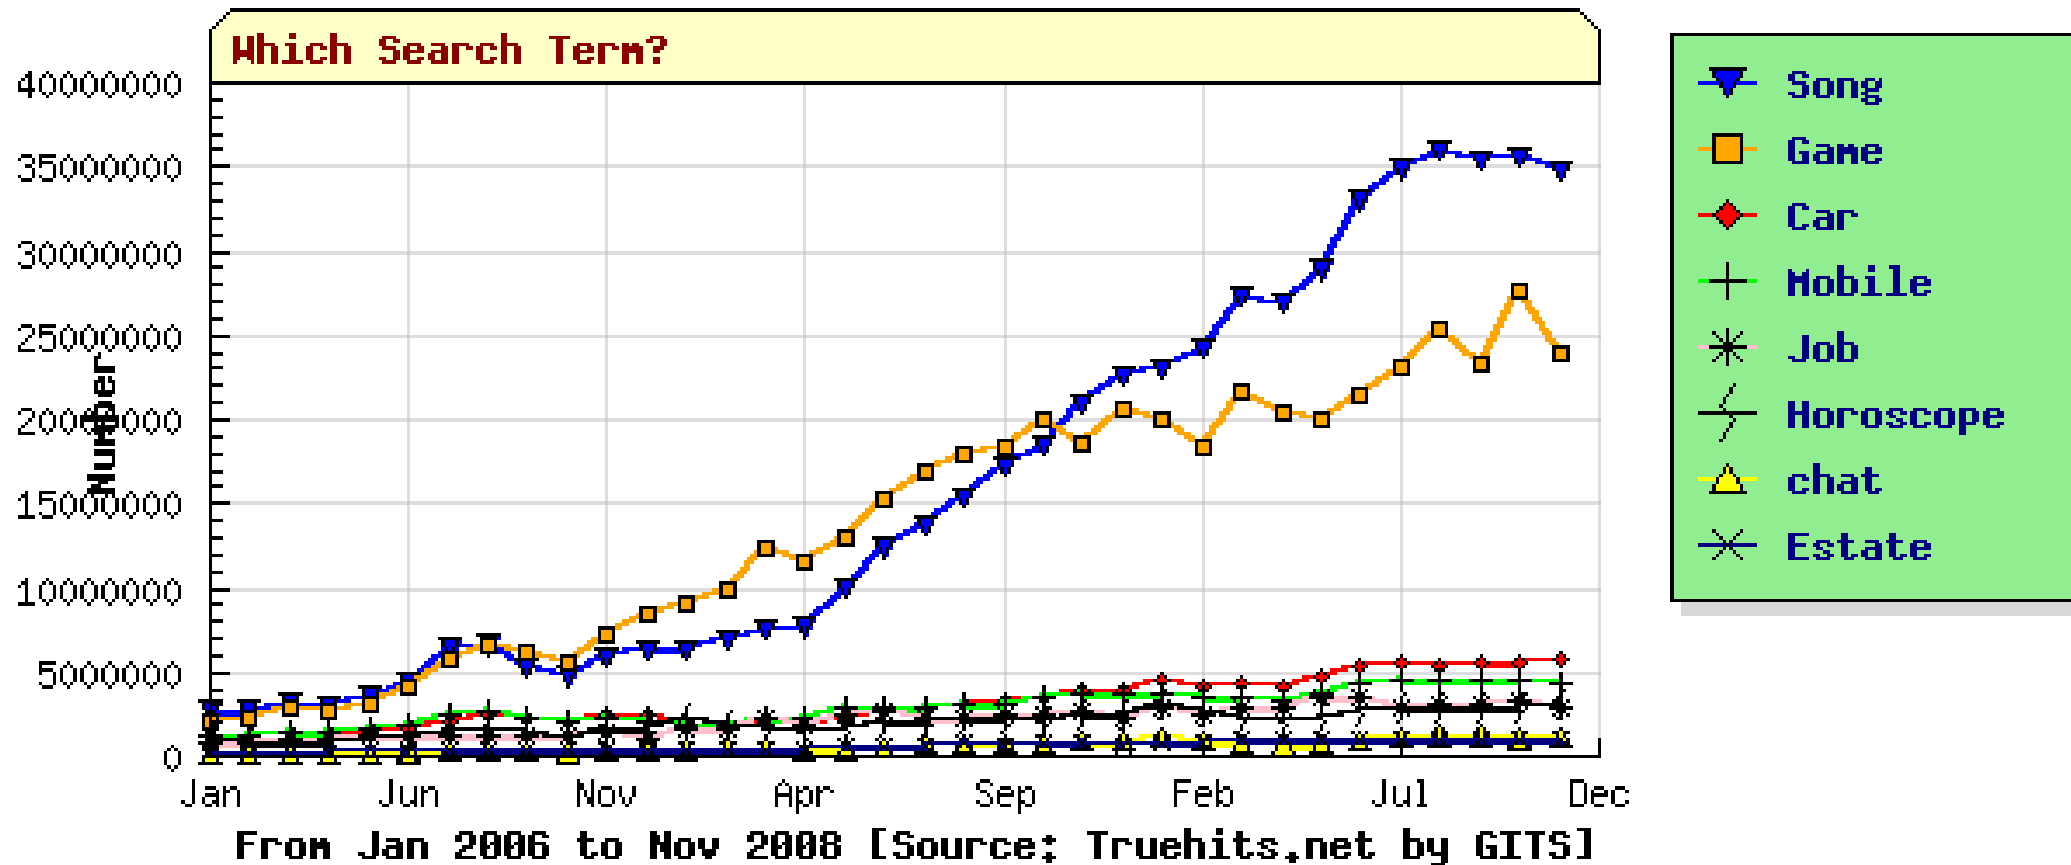

*3 Survey: 14/08/2008 – 31/03/2009

Occupation

อาชีพ

*สำรวจจากผู้ตอบแบบสอบถาม 17,000 คน ตั้งแต่วันที่ 14/08/2008 ถึง 31/03/2009

Income

- ระดับรายได้

*สำรวจจากผู้ตอบแบบสอบถาม 17,000 คน ตั้งแต่วันที่ 14/08/2008 ถึง 31/03/2009

Resident

• ที่อยู่

*สำรวจจากผู้ตอบแบบสอบถาม 17,000 คน ตั้งแต่วันที่ 14/08/2008 ถึง 31/03/2009

Top Search Keywords

Which Search Term?

Web Surfing Methods

Direct (Homepage, Bookmark)	57.9%
Search (Google, Yahoo, Msn)	33.2%
Referrer (Other Website)	8.9%

Web Surfing Methods

ปริมาณการใช้ search engine

ปริมาณการใช้ search engine ต่อเดือน

ประเภทของการใช้ search engine(1)

ประเภทของการใช้ search engine(2)

ประเภทของการใช้ search engine(3)

“Top Keywordsเหตุการณ์ที่เกิดขึ้นในปี 2008”

“Asian series”

ชื่อละคร	จำนวนที่ใช้ค้นหาต่อเดือน เฉพาะเดือนที่มากที่สุด
coffee prince	238,633
แก๊งจับให้รู้ว่ารัก	192,838
รักใสหัวใจเกินร้อย	165,305
ปิ้งรักสลับข้าว	136,152
ตำนานจอมกษัตริย์เทพสวรรค์	130,355
กั๊กหัวใจของยายแม่มด	123,037
คุณชายไฮโซกับคุณหนูโอท็อป	54,500
อิมชังอ๊ก	47,588
บันทึกน้ำตา1ลิตร	45,931
คิมซูซอน	27,002