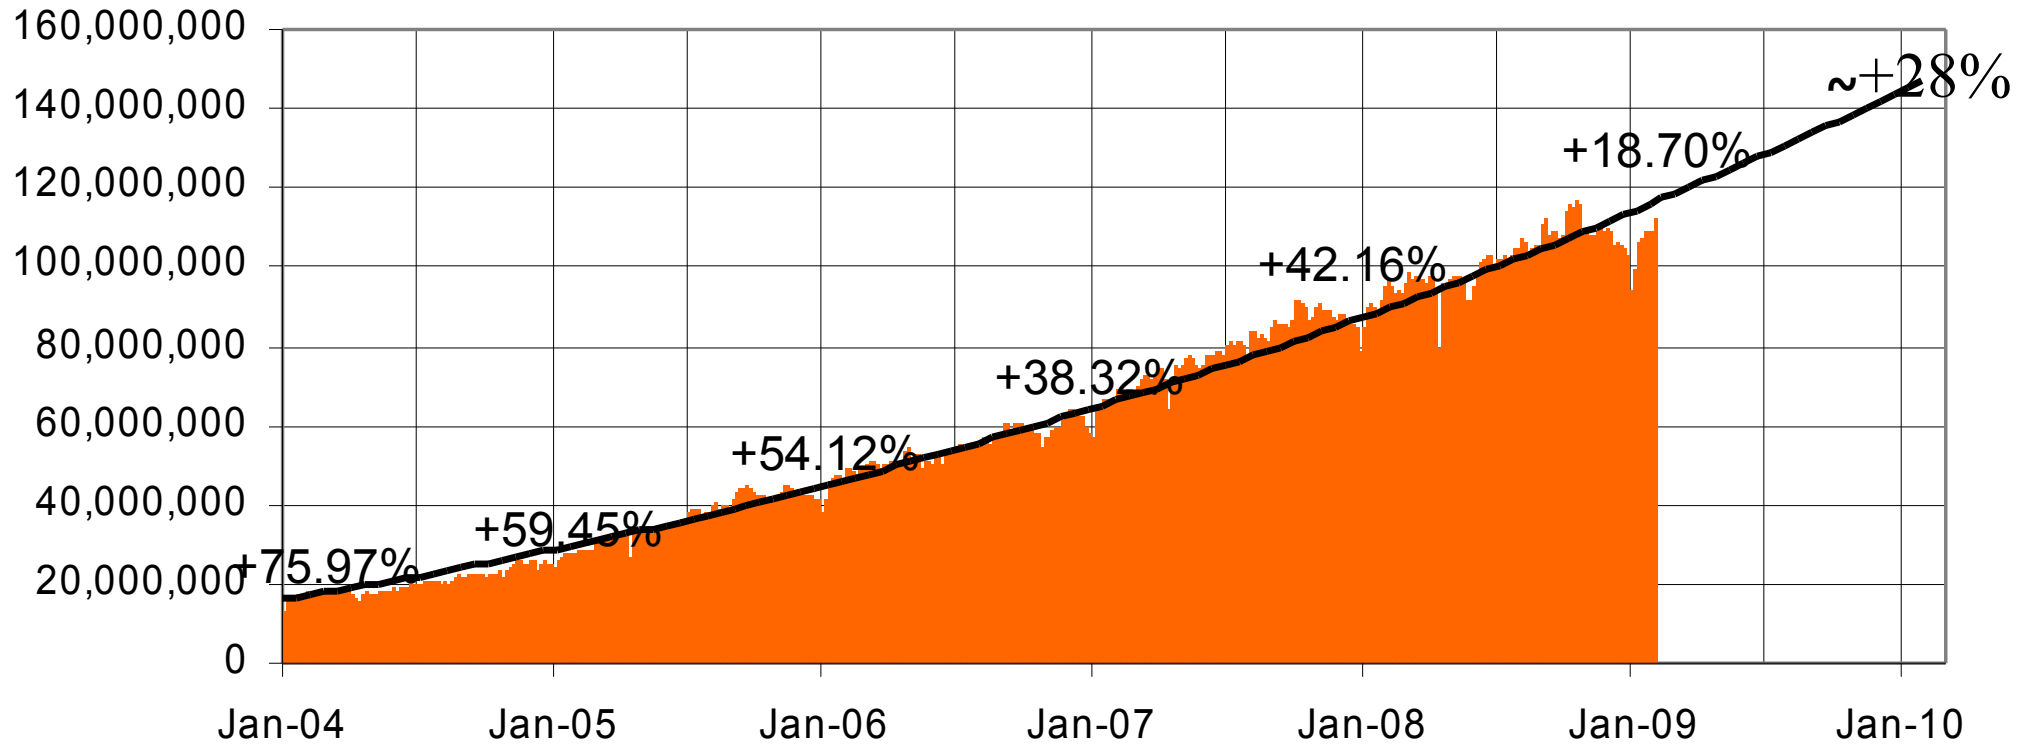

Thailand Internet Snapshot 2008 by Truehits.net Statistics

Dr. Piya Tanthawichian

Internet Innovation Research Center Co., Ltd.

piya@truehits.net

May 18, 2009

Outline

- Thailand Internet Usage/Users/Behaviours
- Demographics (Internet Survey Online)
- Search Engine Usage
- Top Hits in 2008

Internet Usage Growth

(Daily Pageviews)

Internet Usage in Thailand (Daily Unique IP)

Internet Users on Each Day

Domestic Internet Users in Each Month

Thailand Internet Statistics 2008

สถิติภาพรวมประจำปี พ.ศ. 2551 (1 ม.ค.-31 ธ.ค. 2551) จำนวนอิต = 36,758,936,462 +(29.36%)

อันดับหมวดเว็บไซต์ยอดนิยม >> แนวโน้ม			
หมวด	จำนวนเว็บ(%)	%การใช้งาน	
บันเทิง	886(8.39)	38.78%	+0.94
เกมส์	246(2.33)	14.02%	+2.76
บุคคล-สังคม	845(8.00)	8.38%	+0.71
ข่าว-สื่อ	345(3.27)	6.56%	-0.02
อินเทอร์เน็ต	751(7.11)	5.46%	-1.15
ช้อปปิ้ง	866(8.20)	5.42%	-0.51
ธุรกิจ	1194(11.31)	3.61%	-0.68
ยานยนต์	249(2.36)	2.76%	-0.19
กีฬา	256(2.42)	2.67%	+0.61
การศึกษา	1232(11.67)	1.94%	-0.05
ศิลปะ-วัฒนธรรม	299(2.83)	1.91%	-0.20
ธนาคาร-การเงิน	185(1.75)	1.67%	+0.05
มือถือ-พีดีเอ	163(1.54)	1.47%	-0.10
คอมพิวเตอร์	562(5.32)	1.36%	-0.20
หน่วยงานราชการ, องค์กร	992(9.39)	1.27%	-0.30
ท่องเที่ยว	810(7.67)	1.21%	-0.10
บันเทิงสำหรับผู้ใหญ่	54(0.51)	0.69%	-1.55
อสังหาริมทรัพย์	305(2.89)	0.49%	+0.02
สุขภาพ	320(3.03)	0.31%	-0.06

ช่วงเวลาใช้อินเทอร์เน็ต	
มากที่สุด	15:00-16:00 น.
น้อยที่สุด	5:00-6:00 น.

ระบบปฏิบัติการ >> แนวโน้ม			
Windows XP	89.14%		-1.20
Windows 98	0.84%		-1.84
Windows 2000	0.77%		-0.77
Vista	1.63%		+1.00
Linux	0.06%		+0.02