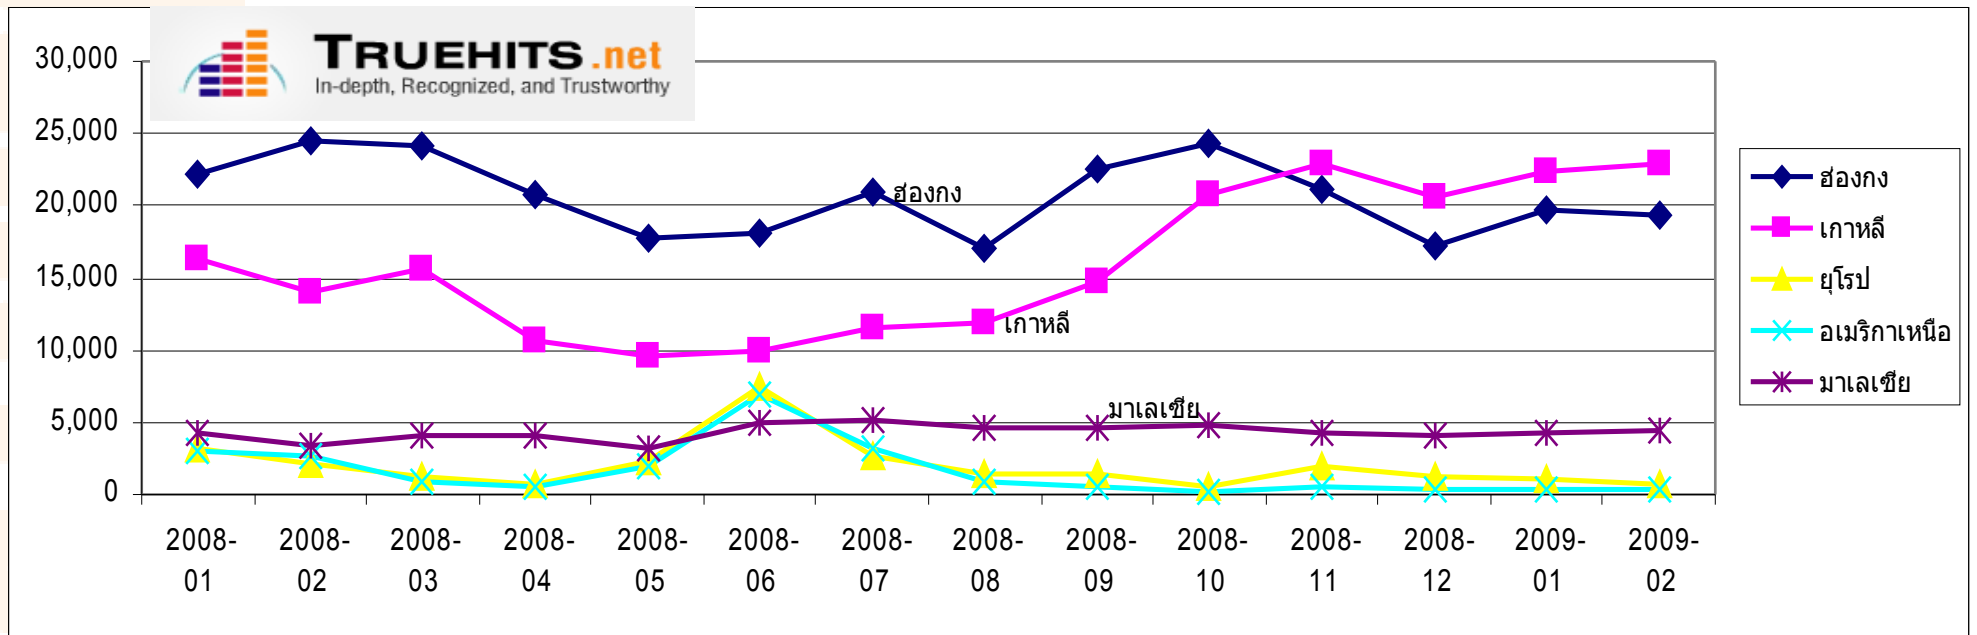

“วันสำคัญต่างๆ”

“การท่องเที่ยว ภาคเหนือ ปา ภูเขา”

“การท่องเที่ยว ทะเล สถานที่ท่องเที่ยว”

“การท่องเที่ยว ต่างประเทศ”

“คารา นักร้อง วงดนตรี” 2008

ชื่อ	จำนวนการค้นหาเฉลี่ยต่อเดือน
แพนเค้ก เขมนิจ	91,924
อัมพัชราภา	88,792
ขวัญ อุษามณี	59,215
sola aoi	58,054
เดอะสตาร์	56,331
แคลช	51,178
retrospect	47,111
เวียร์ ศุกลวัฒน์	46,458
k-otic	42,639
กอล์ฟ-ไมค์	32,362
เป็ย ปานวาด	22,249
ชมพู่ อารยา	21,722
มาริโอ้ เมาเร่อ	20,901
น้องพีค	18,464
แดงโม ภัทรธิดา	18,048
นุ่น วรนุช	16,255

“Asian series”

ชื่อละคร	จำนวนที่ใช้ค้นหาต่อเดือน เฉพาะเดือนที่มากที่สุด
coffee prince	238,633
แก๊งจับให้รู้ว่ารัก	192,838
รักใสหัวใจเกินร้อย	165,305
ปิ้งรักสลับข้าว	136,152
ตำนานจอมกษัตริย์เทพสวรรค์	130,355
กั๊กหัวใจของยายแม่มด	123,037
คุณชายไฮโซกับคุณหนูโอท็อป	54,500
อิมชังอ๊ก	47,588
บันทึกน้ำตา1ลิตร	45,931
คิมซูซอน	27,002

“ละครหลังข่าว”

ชื่อละคร	จำนวนที่ใช้ค้นหาต่อเดือน ในเดือนที่มากที่สุด		รายละเอียดของละคร
ดั่งดวงหฤทัย	728,221	2008-01	ช่อง7 ศุกร์-อาทิตย์
จำเลยรัก	186,263	2008-01	ช่อง3 จันทร์-อังคาร
สงครามนางฟ้า	117,144	2008-02	ช่อง5 จันทร์-พฤหัสบดี
สวรรค์เบี่ยง	326,073	2008-04	ช่อง3 พุธ-พฤหัสบดี
พลิกดินสูดาว	96,664	2008-04	ช่อง7 ฉายซ้ำตอนบ่าย
ดาวเบือนดิน	90,338	2008-05	ช่อง7 ศุกร์-อาทิตย์
อเวจีสี่หมูปู	75,085	2008-05	ช่อง3 พุธ-พฤหัสบดี
คุณหนูเทวดา	124,700	2008-07	ช่อง7 ศุกร์-อาทิตย์
แกะรอยรัก	177,679	2008-08	ช่อง3 ศุกร์-อาทิตย์
คมแฝก	115,473	2008-08	ช่อง7 จันทร์-อังคาร
เย้ยฟ้าท้าดิน	122,098	2008-09	ช่อง7 ศุกร์-อาทิตย์
สุแสงตะวัน	94,134	2008-09	ช่อง7 จันทร์-อังคาร
ธิดาวานร	86,559	2008-09	ช่อง7 ก่อนข่าว
ศิลามณี	163,540	2008-11	ช่อง7 ศุกร์-อาทิตย์
แก้วล้อมเพชร	239,314	2008-12	ช่อง5 จันทร์-พฤหัสบดี
ใจร้าย			ช่อง3 พุธ-พฤหัสบดี