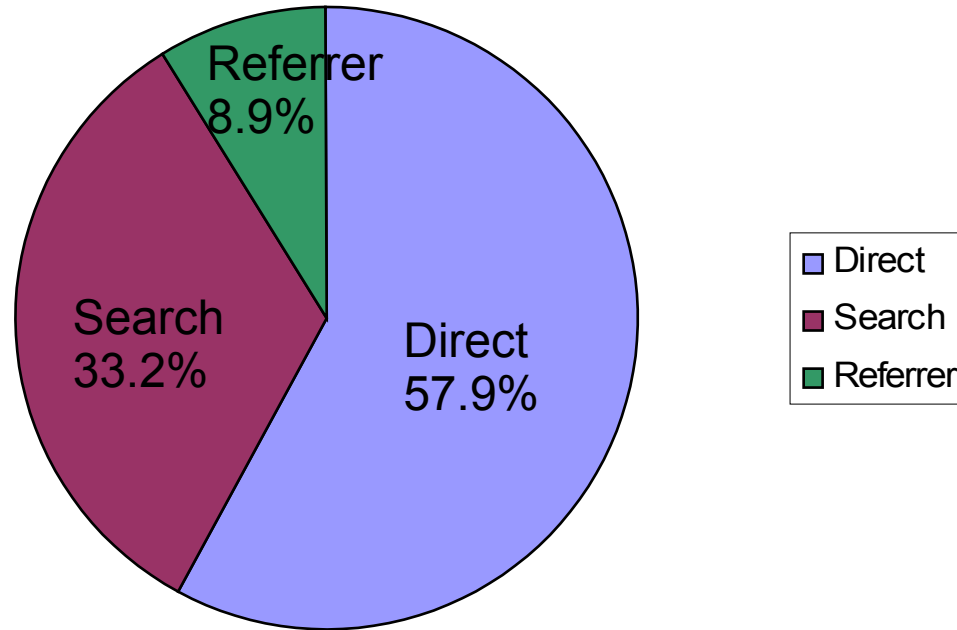

*3 Survey: 14/08/2008 – 31/03/2009

Occupation

อาชีพ

*สำรวจจากผู้ตอบแบบสอบถาม 17,000 คน ตั้งแต่วันที่ 14/08/2008 ถึง 31/03/2009

Income

- ระดับรายได้

*สำรวจจากผู้ตอบแบบสอบถาม 17,000 คน ตั้งแต่วันที่ 14/08/2008 ถึง 31/03/2009

Resident

• ที่อยู่

*สำรวจจากผู้ตอบแบบสอบถาม 17,000 คน ตั้งแต่วันที่ 14/08/2008 ถึง 31/03/2009

Top Search Keywords

Which Search Term?

Web Surfing Methods

Direct (Homepage, Bookmark)	57.9%
Search (Google, Yahoo, Msn)	33.2%
Referrer (Other Website)	8.9%