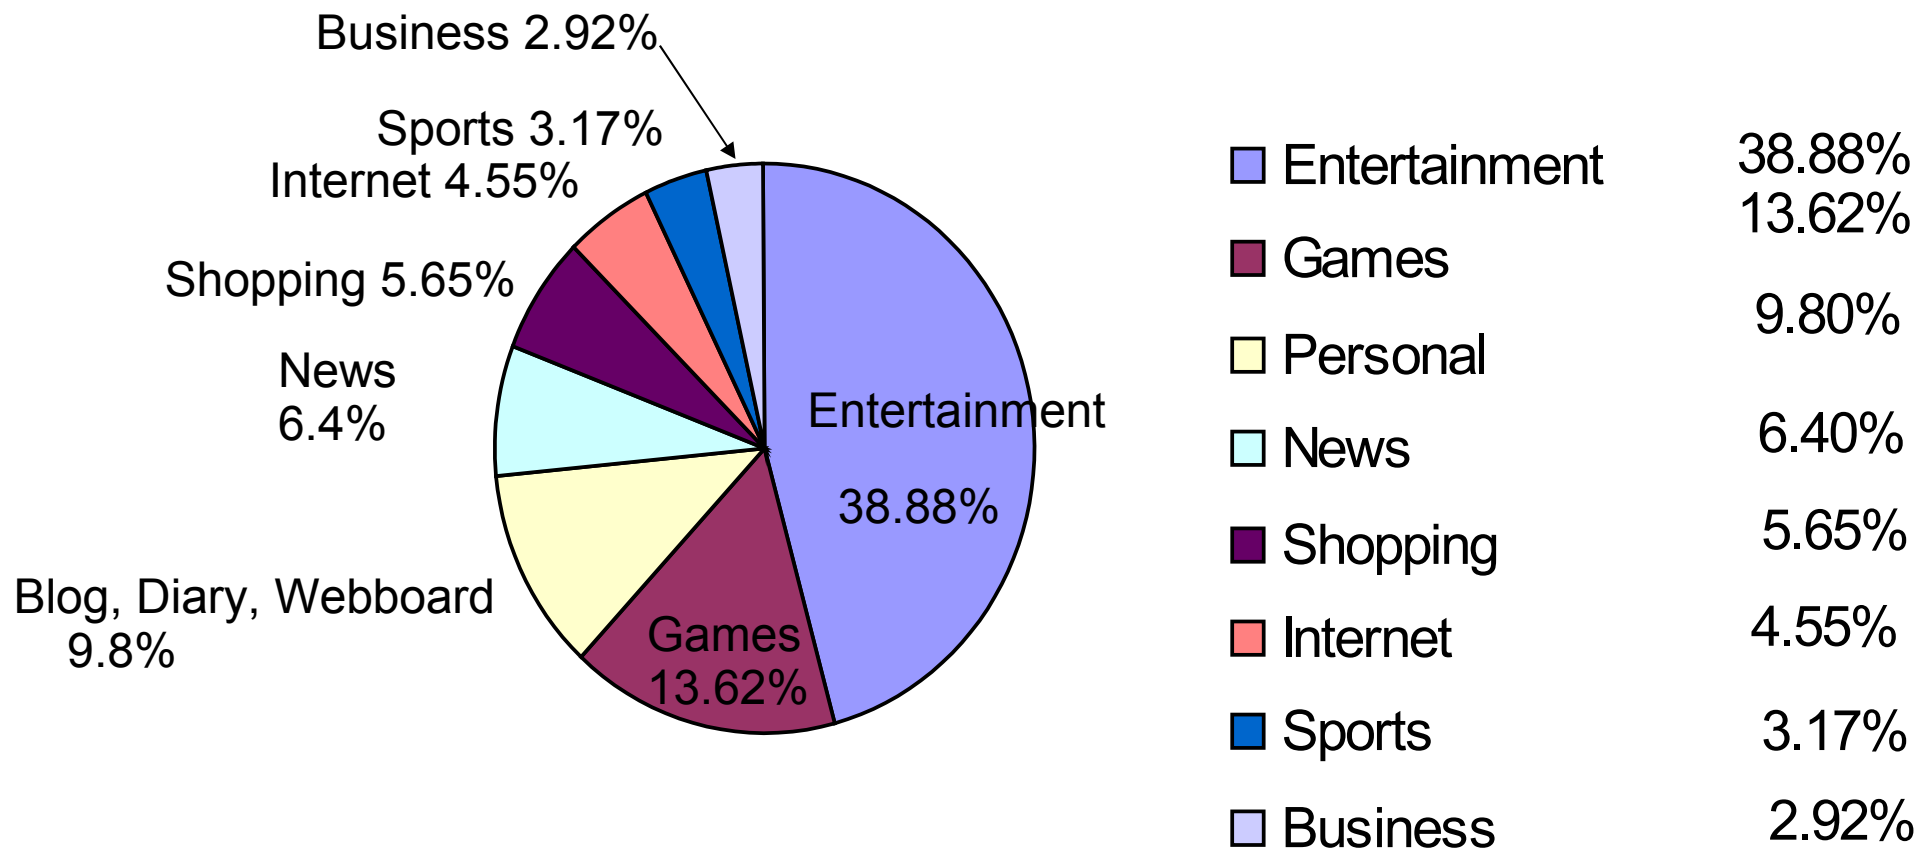

What kind of websites do we visit ?

Entertainment + Games > 50%