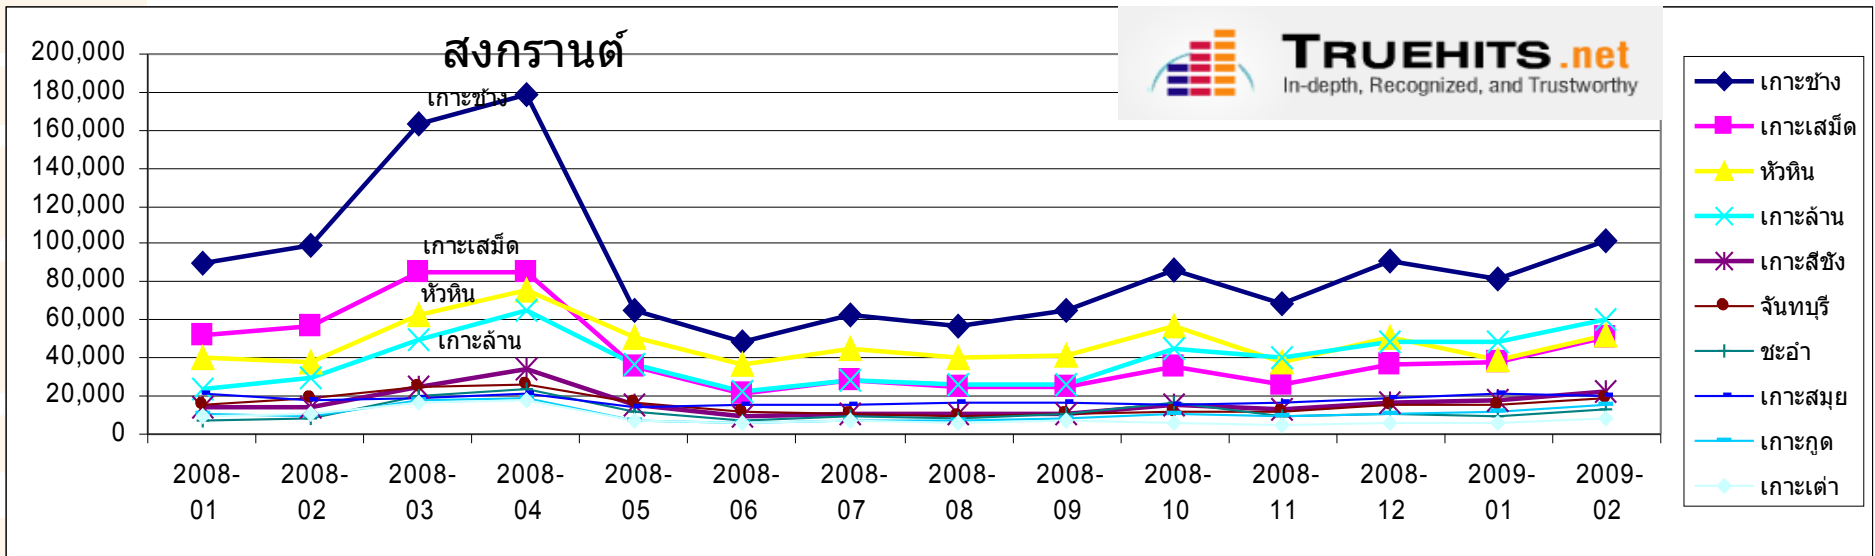

“การท่องเที่ยว ทะเล สถานที่ท่องเที่ยว”