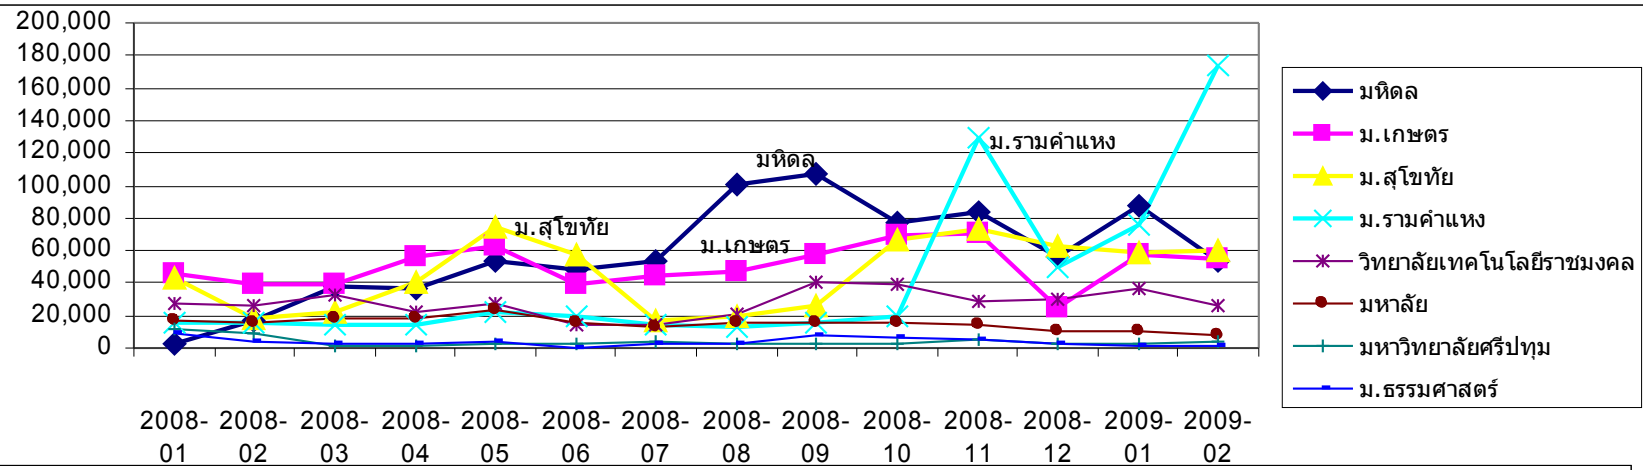

“Asian series”

ชื่อละคร	จำนวนที่ใช้ค้นหาต่อเดือน เฉพาะเดือนที่มากที่สุด
coffee prince	238,633
แก๊งจับให้รู้ว่ารัก	192,838
รักใสหัวใจเกินร้อย	165,305
ปิ้งรักสลับข้าว	136,152
ตำนานจอมกษัตริย์เทพสวรรค์	130,355
กั๊กหัวใจของยายแม่มด	123,037
คุณชายไฮโซกับคุณหนูโอท็อป	54,500
อิมชังอ๊ก	47,588
บันทึกน้ำตา1ลิตร	45,931
คิมซูซอน	27,002

“ละครหลังข่าว”

ชื่อละคร	จำนวนที่ใช้ค้นหาต่อเดือน ในเดือนที่มากที่สุด		รายละเอียดของละคร
ดั่งดวงหฤทัย	728,221	2008-01	ช่อง7 ศุกร์-อาทิตย์
จำเลยรัก	186,263	2008-01	ช่อง3 จันทร์-อังคาร
สงครามนางฟ้า	117,144	2008-02	ช่อง5 จันทร์-พฤหัสบดี
สวรรค์เบี่ยง	326,073	2008-04	ช่อง3 พุธ-พฤหัสบดี
พลิกดินสูดาว	96,664	2008-04	ช่อง7 ฉายซ้ำตอนบ่าย
ดาวเบือนดิน	90,338	2008-05	ช่อง7 ศุกร์-อาทิตย์
อเวจีสี่หมูปู	75,085	2008-05	ช่อง3 พุธ-พฤหัสบดี
คุณหนูเทวดา	124,700	2008-07	ช่อง7 ศุกร์-อาทิตย์
แกะรอยรัก	177,679	2008-08	ช่อง3 ศุกร์-อาทิตย์
คมแฝก	115,473	2008-08	ช่อง7 จันทร์-อังคาร
เย้ยฟ้าท้าดิน	122,098	2008-09	ช่อง7 ศุกร์-อาทิตย์
สุแสงตะวัน	94,134	2008-09	ช่อง7 จันทร์-อังคาร
ธิดาวานร	86,559	2008-09	ช่อง7 ก่อนข่าว
ศิลามณี	163,540	2008-11	ช่อง7 ศุกร์-อาทิตย์
แก้วล้อมเพชร	239,314	2008-12	ช่อง5 จันทร์-พฤหัสบดี
ใจร้าย			ช่อง3 พุธ-พฤหัสบดี

คำเกี่ยวกับ “รายการโทรทัศน์”

คำเกี่ยวกับ “สถานที่”

Popularity Rate (Daily UIP)

ดูเว็บผ่านมือถือ ใช้เครื่องอะไร? ดูอะไร

source:mobilethai.net

ดูเว็บผ่านมือถือ 2009-04-02 ใช้เครื่องอะไร ?

#	ชื่อรุ่น	จำนวนครั้งที่เปิด	จำนวนคน
1	iPhone	86856	537
2	Nokia	56573	9189
3	iPod	15050	84
4	HTC	11458	2453
5	SAMSUNG	5542	1045
6	Sony Ericsson	2910	711
7	O2	2029	445
8	ASUS	1456	347
9	Dopod	1405	312
10	HP iPAQ	848	212
11	Motorola	716	120
12	LG	222	43
13	BlackBerry	171	54
14	GIGABYTE	79	17
15	O2 Xda	68	19
16	BenQ	35	10