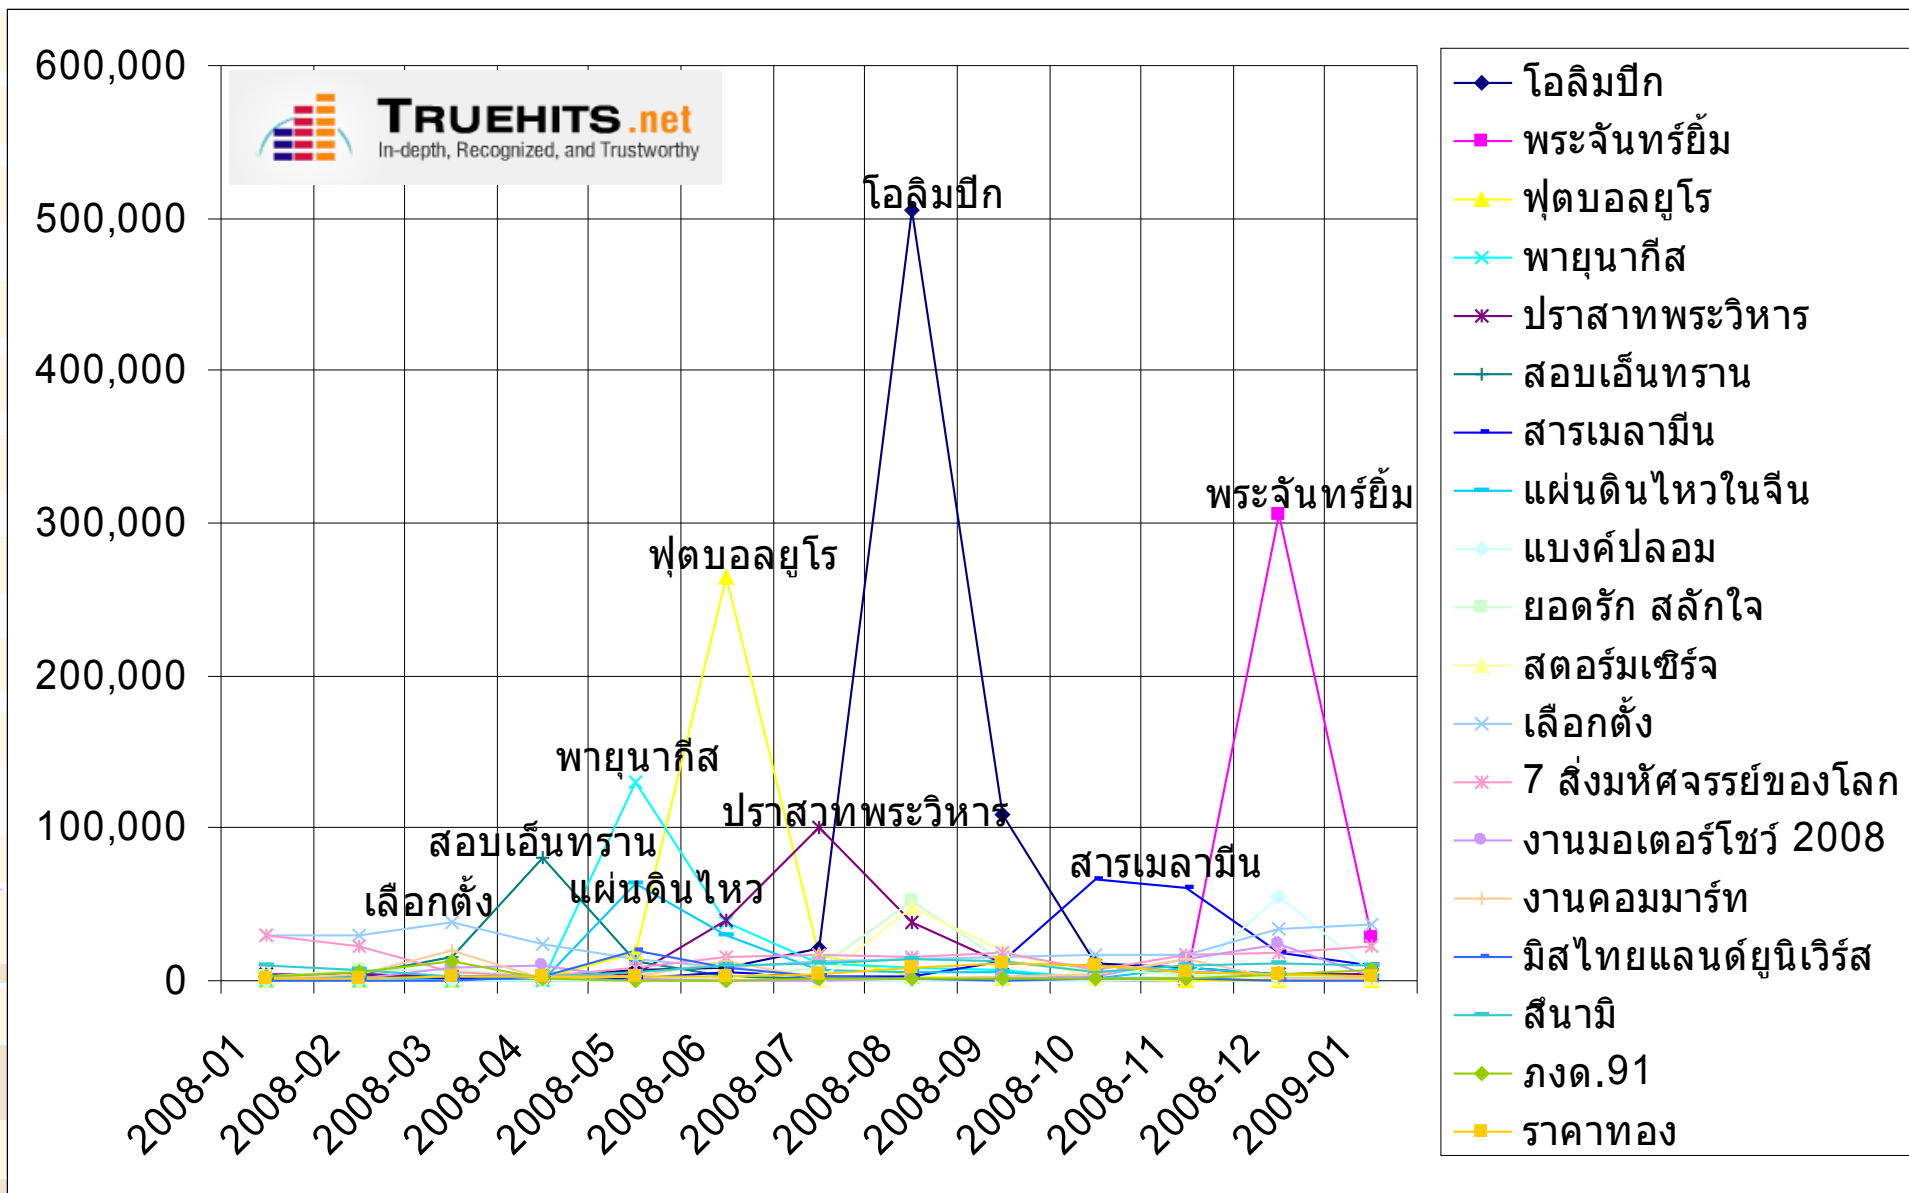

Web Surfing Methods

ปริมาณการใช้ search engine

ปริมาณการใช้ search engine ต่อเดือน

ประเภทของการใช้ search engine(1)

ประเภทของการใช้ search engine(2)

ประเภทของการใช้ search engine(3)

“Top Keywordsเหตุการณ์ที่เกิดขึ้นในปี 2008”

“วันสำคัญต่างๆ”

“การท่องเที่ยว ภาคเหนือ ปา ภูเขา”

“การท่องเที่ยว ทะเล สถานที่ท่องเที่ยว”

“การท่องเที่ยว ต่างประเทศ”

“คารา นักร้อง วงดนตรี” 2008

ชื่อ	จำนวนการค้นหาเฉลี่ยต่อเดือน
แพนเค้ก เขมนิจ	91,924
อัมพัชราภา	88,792
ขวัญ อุษามณี	59,215
sola aoi	58,054
เดอะสตาร์	56,331
แคลช	51,178
retrospect	47,111
เวียร์ ศุกลวัฒน์	46,458
k-otic	42,639
กอล์ฟ-ไมค์	32,362
เป็ย ปานวาด	22,249
ชมพู่ อารยา	21,722
มาริโอ้ เมาเร่อ	20,901
น้องพีค	18,464
แดงโม ภัทรธิดา	18,048
นุ่น วรนุช	16,255

“Asian series”

ชื่อละคร	จำนวนที่ใช้ค้นหาต่อเดือน เฉพาะเดือนที่มากที่สุด
coffee prince	238,633
แก๊งจับให้รู้ว่ารัก	192,838
รักใสหัวใจเกินร้อย	165,305
ปิ้งรักสลับข้าว	136,152
ตำนานจอมกษัตริย์เทพสวรรค์	130,355
กั๊กหัวใจของยายแม่มด	123,037
คุณชายไฮโซกับคุณหนูโอท็อป	54,500
อิมชังอ๊ก	47,588
บันทึกน้ำตา1ลิตร	45,931
คิมซูซอน	27,002