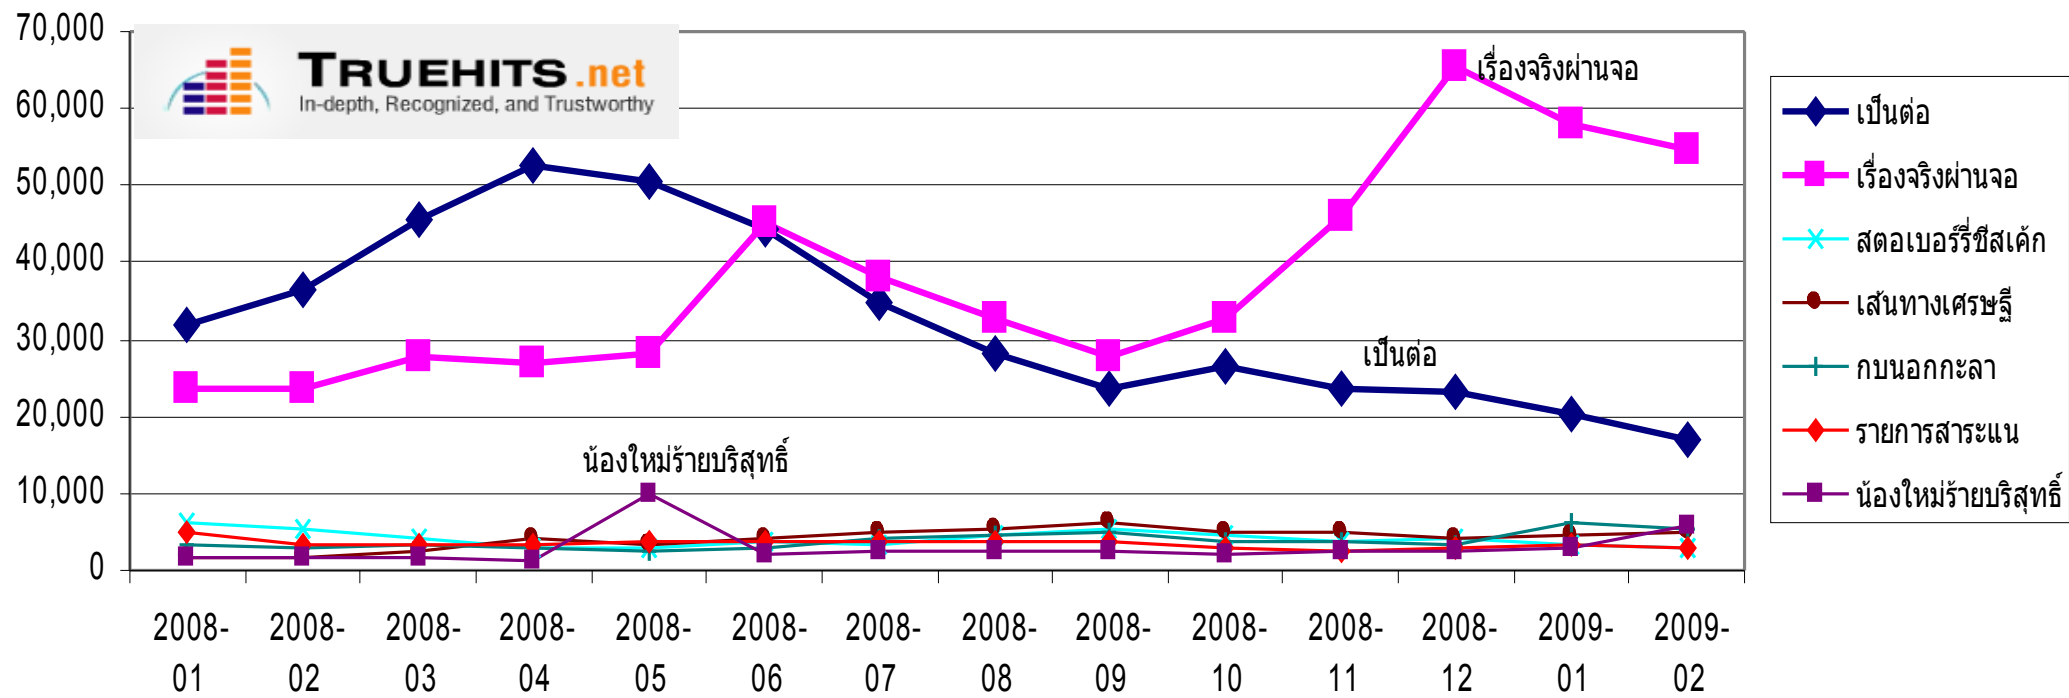

คำเกี่ยวกับ “รายการโทรทัศน์”