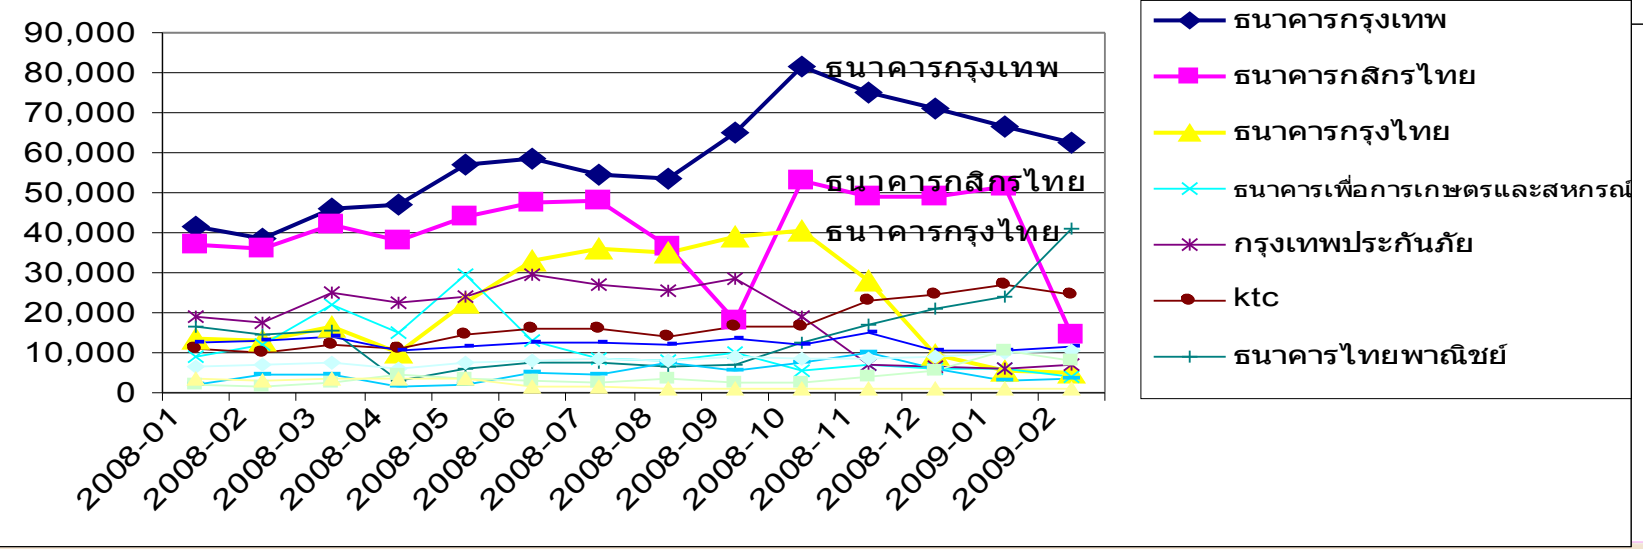

คำเกี่ยวกับ “สถานที่”