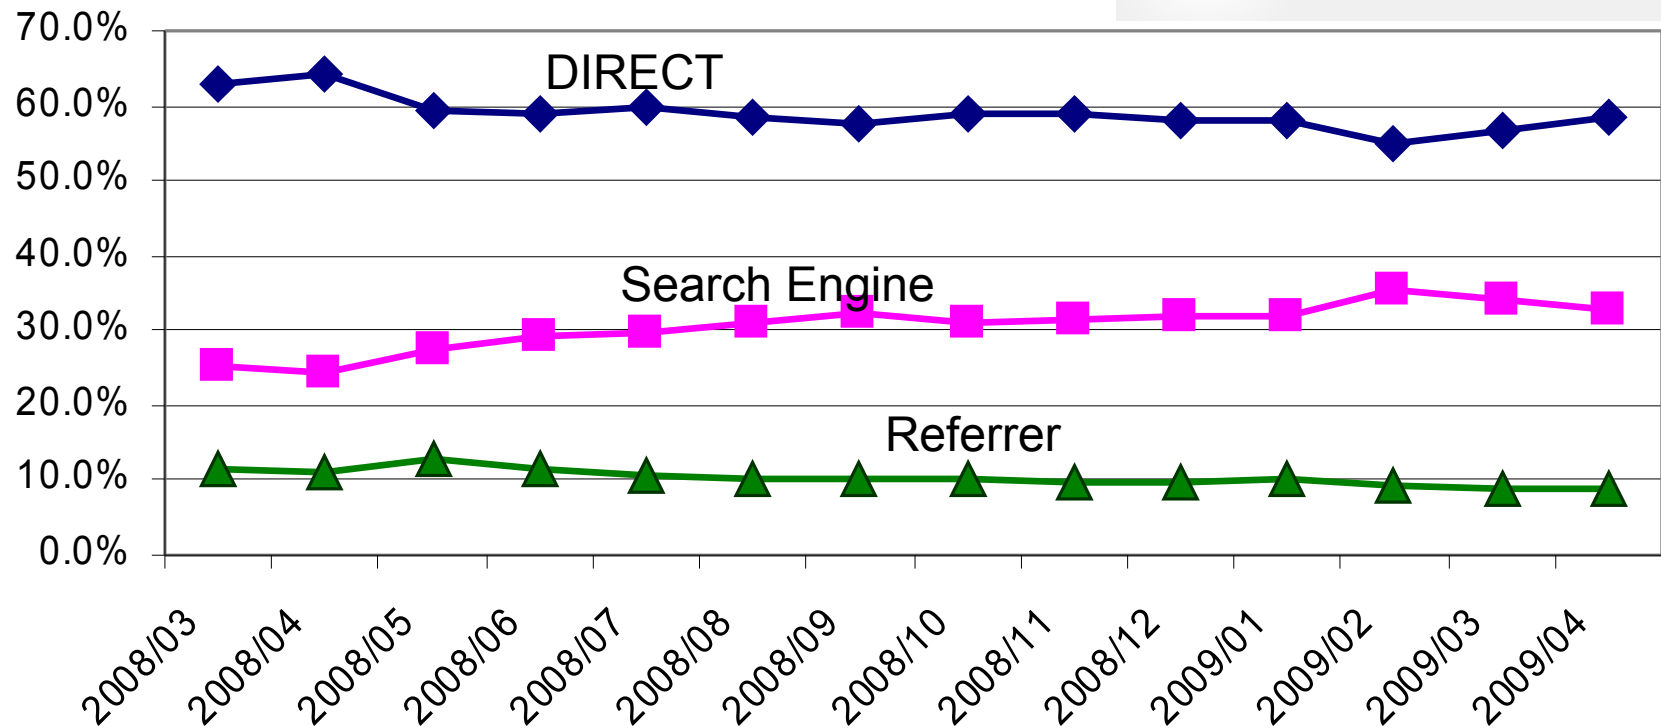

*3 Survey: 14/08/2008 – 31/03/2009

Occupation

อาชีพ

*สำรวจจากผู้ตอบแบบสอบถาม 17,000 คน ตั้งแต่วันที่ 14/08/2008 ถึง 31/03/2009

Income

- ระดับรายได้

*สำรวจจากผู้ตอบแบบสอบถาม 17,000 คน ตั้งแต่วันที่ 14/08/2008 ถึง 31/03/2009

Resident

• ที่อยู่

*สำรวจจากผู้ตอบแบบสอบถาม 17,000 คน ตั้งแต่วันที่ 14/08/2008 ถึง 31/03/2009

Top Search Keywords

Which Search Term?

Web Surfing Methods

Direct (Homepage, Bookmark)	57.9%
Search (Google, Yahoo, Msn)	33.2%
Referrer (Other Website)	8.9%

Web Surfing Methods

ปริมาณการใช้ search engine

ปริมาณการใช้ search engine ต่อเดือน

ประเภทของการใช้ search engine(1)

ประเภทของการใช้ search engine(2)

ประเภทของการใช้ search engine(3)

“Top Keywordsเหตุการณ์ที่เกิดขึ้นในปี 2008”