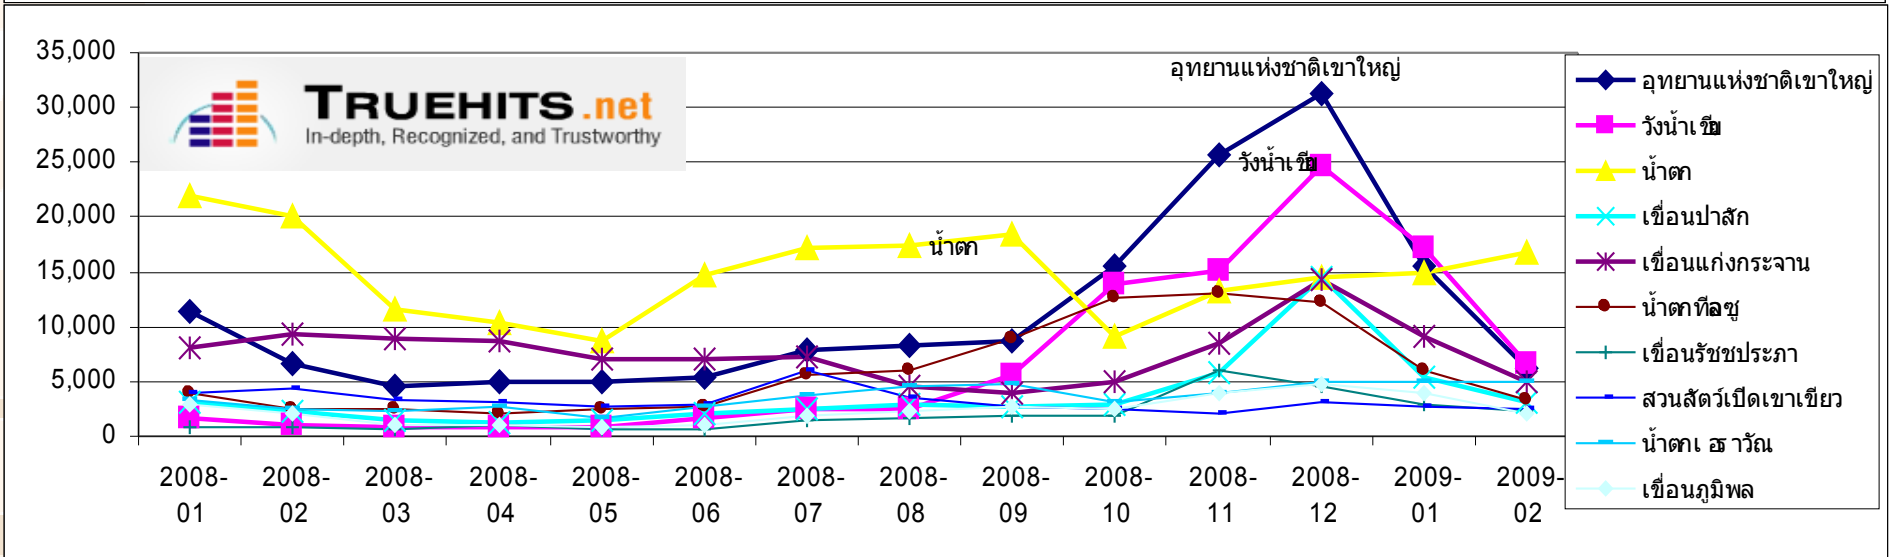

“การท่องเที่ยว ภาคเหนือ ปา ภูเขา”