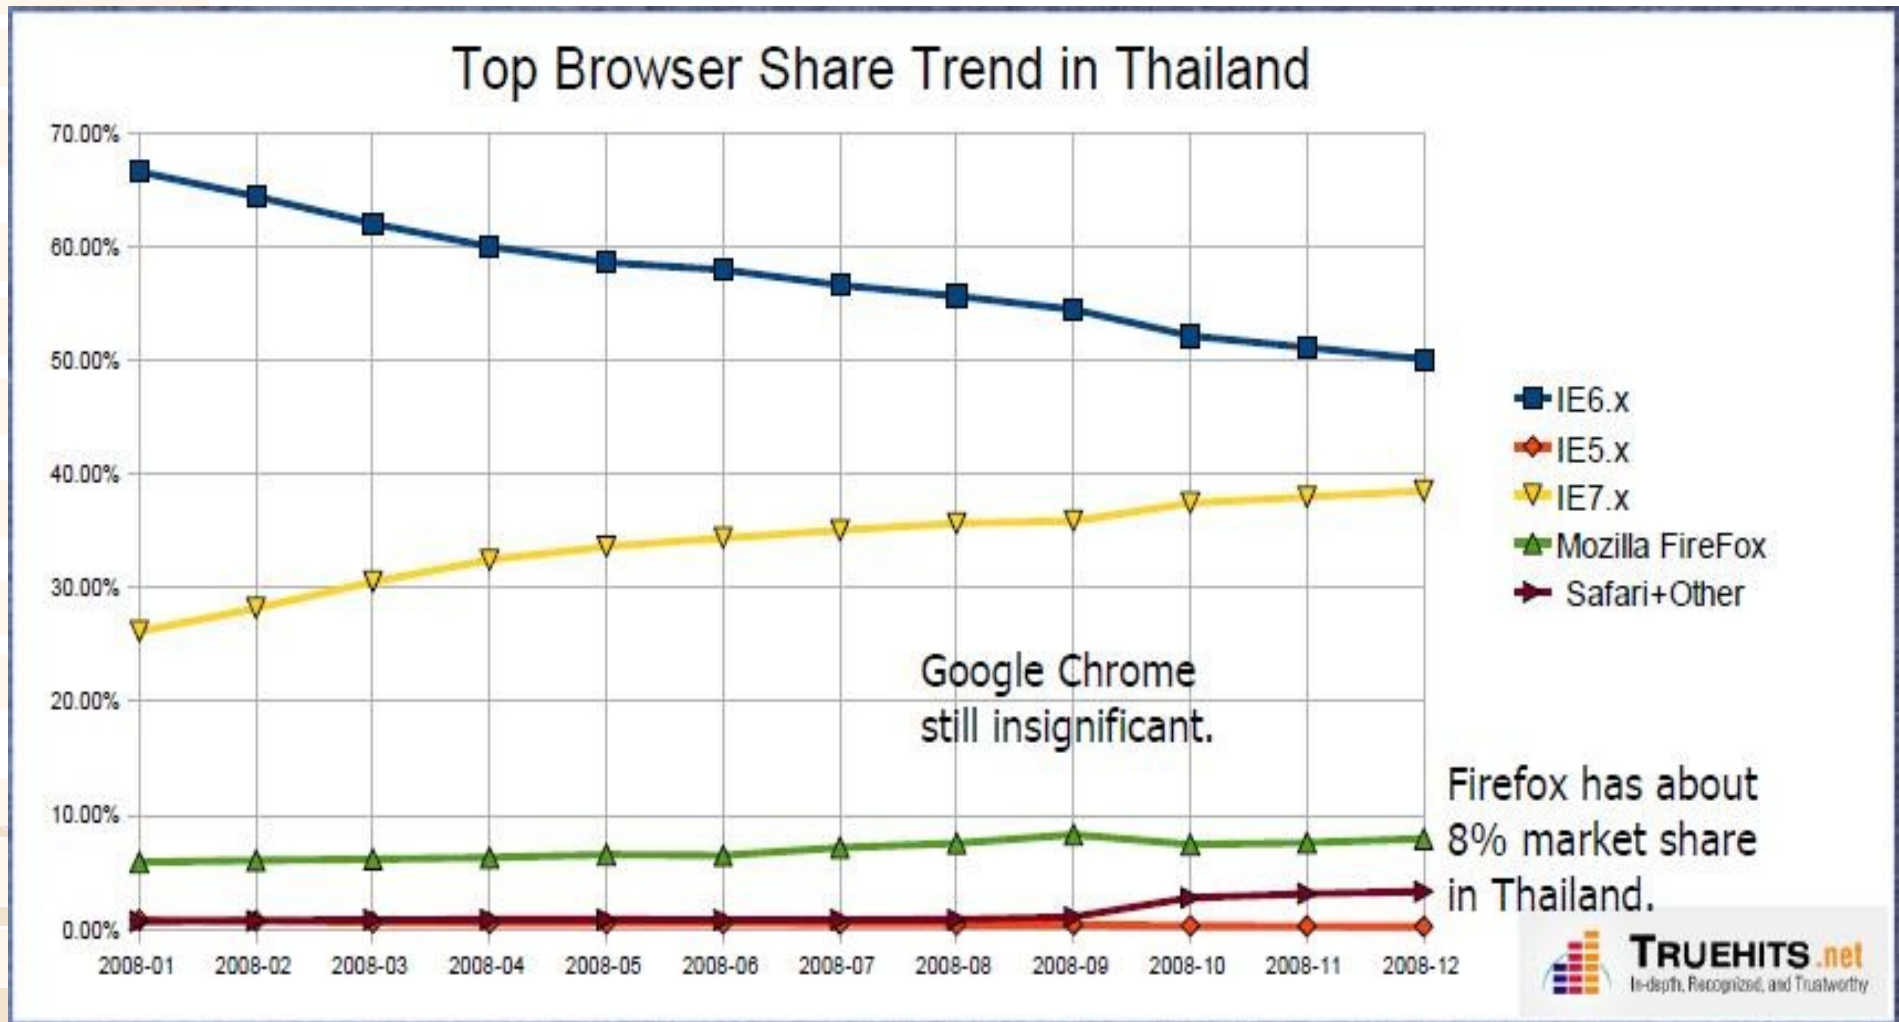

Internet Browsers Market Share

Non-IE is about 11%