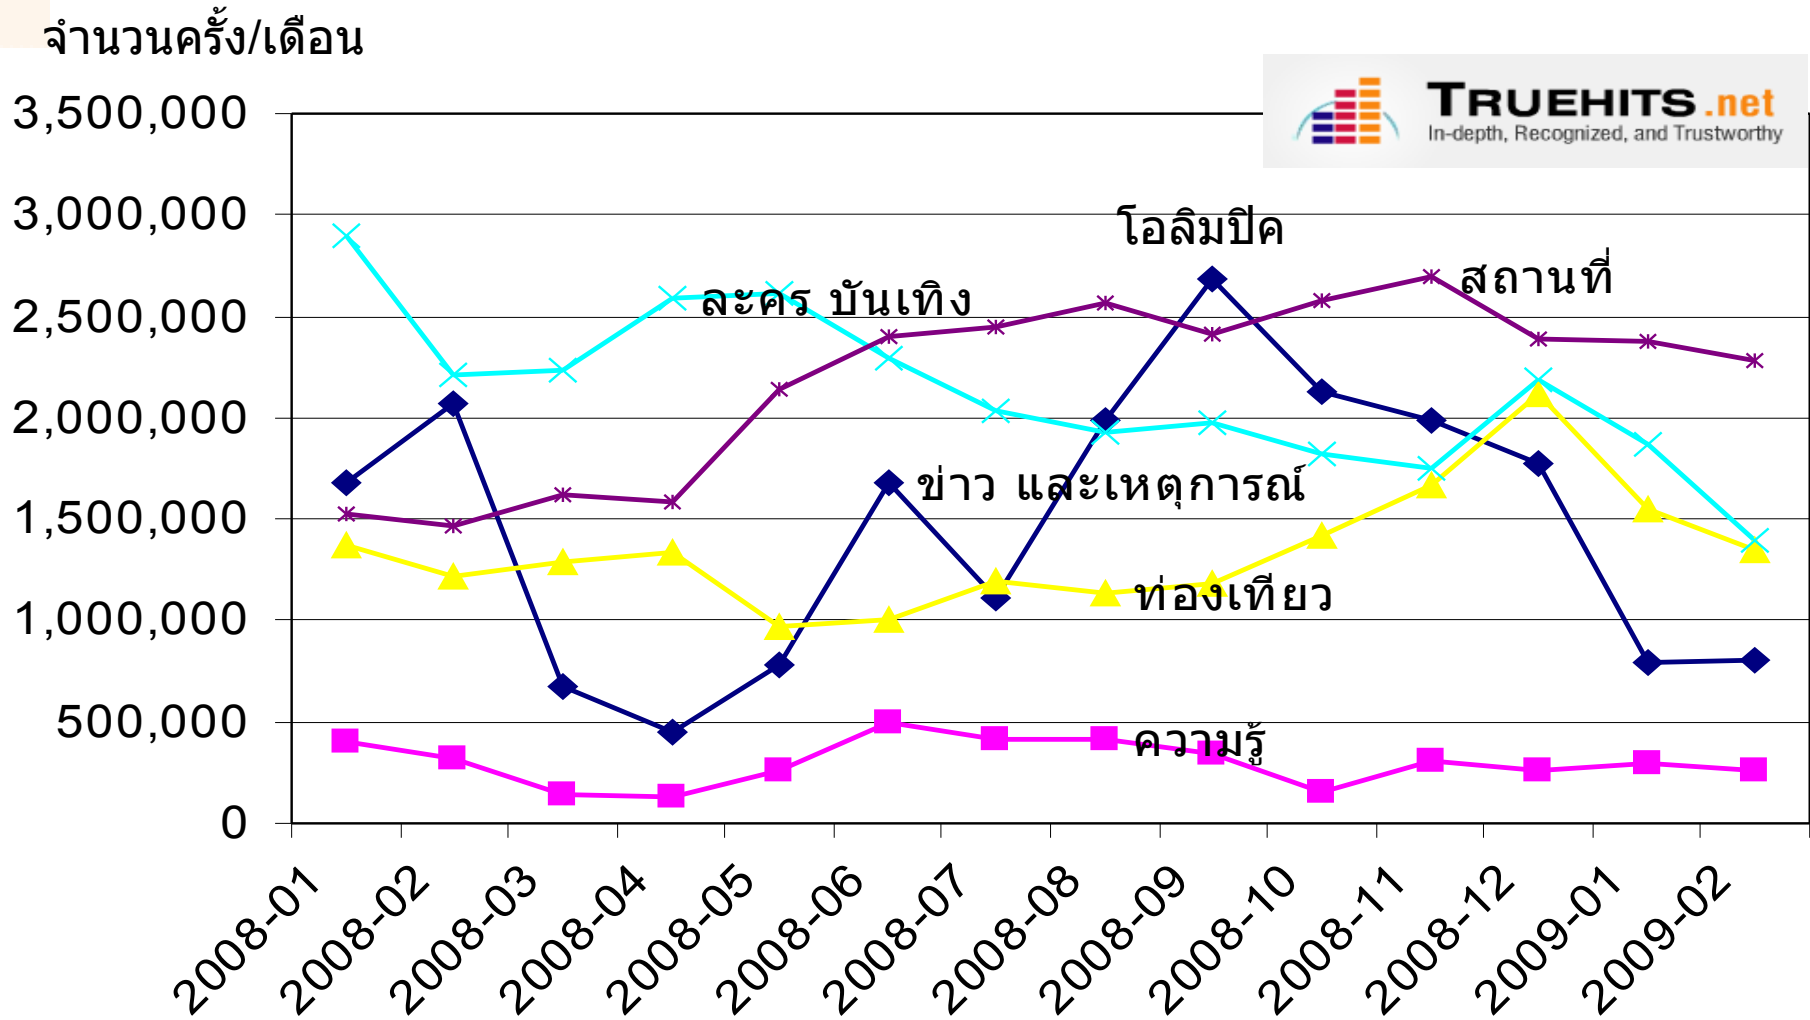

Web Surfing Methods

ปริมาณการใช้ search engine

ปริมาณการใช้ search engine ต่อเดือน

ประเภทของการใช้ search engine(1)

ประเภทของการใช้ search engine(2)

ประเภทของการใช้ search engine(3)

“Top Keywordsเหตุการณ์ที่เกิดขึ้นในปี 2008”

“วันสำคัญต่างๆ”

“การท่องเที่ยว ภาคเหนือ ปา ภูเขา”

“การท่องเที่ยว ทะเล สถานที่ท่องเที่ยว”

“การท่องเที่ยว ต่างประเทศ”

“คารา นักร้อง วงดนตรี” 2008

ชื่อ	จำนวนการค้นหาเฉลี่ยต่อเดือน
แพนเค้ก เขมนิจ	91,924
อัมพัชราภา	88,792
ขวัญ อุษามณี	59,215
sola aoi	58,054
เดอะสตาร์	56,331
แคลช	51,178
retrospect	47,111
เวียร์ ศุกลวัฒน์	46,458
k-otic	42,639
กอล์ฟ-ไมค์	32,362
เป็ย ปานวาด	22,249
ชมพู่ อารยา	21,722
มาริโอ้ เมาเร่อ	20,901
น้องพีค	18,464
แดงโม ภัทรธิดา	18,048
นุ่น วรนุช	16,255

“Asian series”

ชื่อละคร	จำนวนที่ใช้ค้นหาต่อเดือน เฉพาะเดือนที่มากที่สุด
coffee prince	238,633
แก๊งจับให้รู้ว่ารัก	192,838
รักใสหัวใจเกินร้อย	165,305
ปิ้งรักสลับข้าว	136,152
ตำนานจอมกษัตริย์เทพสวรรค์	130,355
กั๊กหัวใจของยายแม่มด	123,037
คุณชายไฮโซกับคุณหนูโอท็อป	54,500
อิมชังอ๊ก	47,588
บันทึกน้ำตา1ลิตร	45,931
คิมซูซอน	27,002