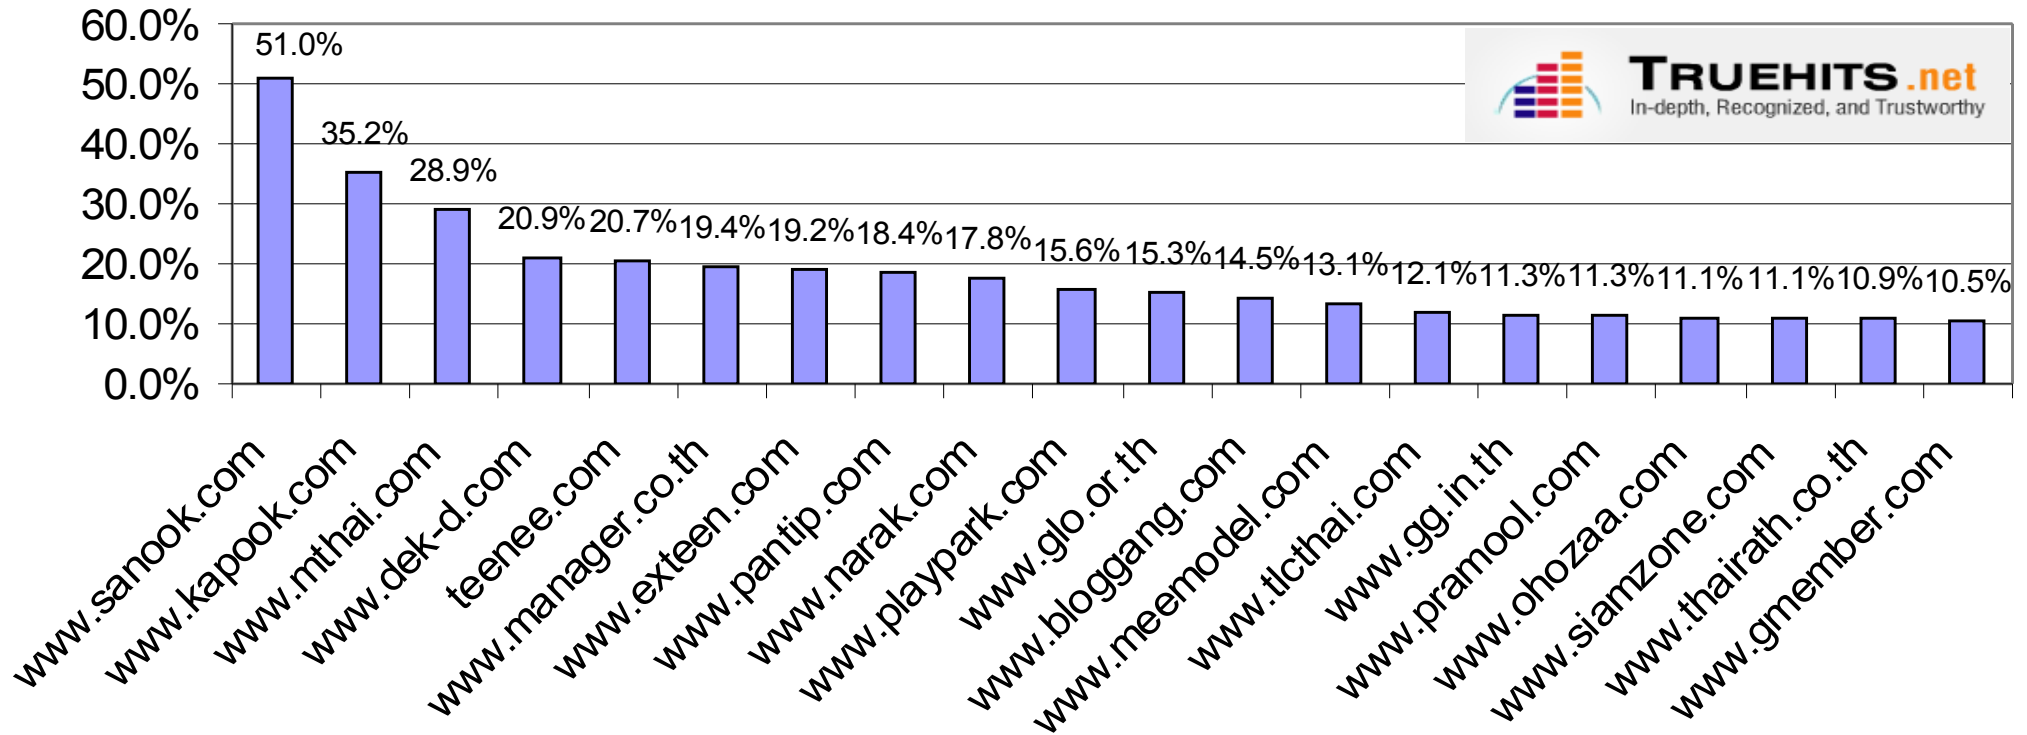

“Asian series”

ชื่อละคร	จำนวนที่ใช้ค้นหาต่อเดือน เฉพาะเดือนที่มากที่สุด
coffee prince	238,633
แก๊งจับให้รู้ว่ารัก	192,838
รักใสหัวใจเกินร้อย	165,305
ปิ้งรักสลับข้าว	136,152
ตำนานจอมกษัตริย์เทพสวรรค์	130,355
กั๊กหัวใจของยายแม่มด	123,037
คุณชายไฮโซกับคุณหนูโอท็อป	54,500
อิมชังอ๊ก	47,588
บันทึกน้ำตา1ลิตร	45,931
คิมซูซอน	27,002

“ละครหลังข่าว”

ชื่อละคร	จำนวนที่ใช้ค้นหาต่อเดือน ในเดือนที่มากที่สุด		รายละเอียดของละคร
ดั่งดวงหฤทัย	728,221	2008-01	ช่อง7 ศุกร์-อาทิตย์
จำเลยรัก	186,263	2008-01	ช่อง3 จันทร์-อังคาร
สงครามนางฟ้า	117,144	2008-02	ช่อง5 จันทร์-พฤหัสบดี
สวรรค์เบี่ยง	326,073	2008-04	ช่อง3 พุธ-พฤหัสบดี
พลิกดินสูดาว	96,664	2008-04	ช่อง7 ฉายซ้ำตอนบ่าย
ดาวเบือนดิน	90,338	2008-05	ช่อง7 ศุกร์-อาทิตย์
อเวจีสี่หมูปู	75,085	2008-05	ช่อง3 พุธ-พฤหัสบดี
คุณหนูเทวดา	124,700	2008-07	ช่อง7 ศุกร์-อาทิตย์
แกะรอยรัก	177,679	2008-08	ช่อง3 ศุกร์-อาทิตย์
คมแฝก	115,473	2008-08	ช่อง7 จันทร์-อังคาร
เย้ยฟ้าท้าดิน	122,098	2008-09	ช่อง7 ศุกร์-อาทิตย์
สุแสงตะวัน	94,134	2008-09	ช่อง7 จันทร์-อังคาร
ธิดาวานร	86,559	2008-09	ช่อง7 ก่อนข่าว
ศิลามณี	163,540	2008-11	ช่อง7 ศุกร์-อาทิตย์
แก้วล้อมเพชร	239,314	2008-12	ช่อง5 จันทร์-พฤหัสบดี
ใจร้าย			ช่อง3 พุธ-พฤหัสบดี

คำเกี่ยวกับ “รายการโทรทัศน์”

คำเกี่ยวกับ “สถานที่”

Popularity Rate (Daily UIP)

ดูเว็บผ่านมือถือ ใช้เครื่องอะไร? ดูอะไร

source:mobilethai.net

ดูเว็บผ่านมือถือ 2009-04-02 ใช้เครื่องอะไร ?

#	ชื่อรุ่น	จำนวนครั้งที่เปิด	จำนวนคน
1	iPhone	86856	537
2	Nokia	56573	9189
3	iPod	15050	84
4	HTC	11458	2453
5	SAMSUNG	5542	1045
6	Sony Ericsson	2910	711
7	O2	2029	445
8	ASUS	1456	347
9	Dopod	1405	312
10	HP iPAQ	848	212
11	Motorola	716	120
12	LG	222	43
13	BlackBerry	171	54
14	GIGABYTE	79	17
15	O2 Xda	68	19
16	BenQ	35	10