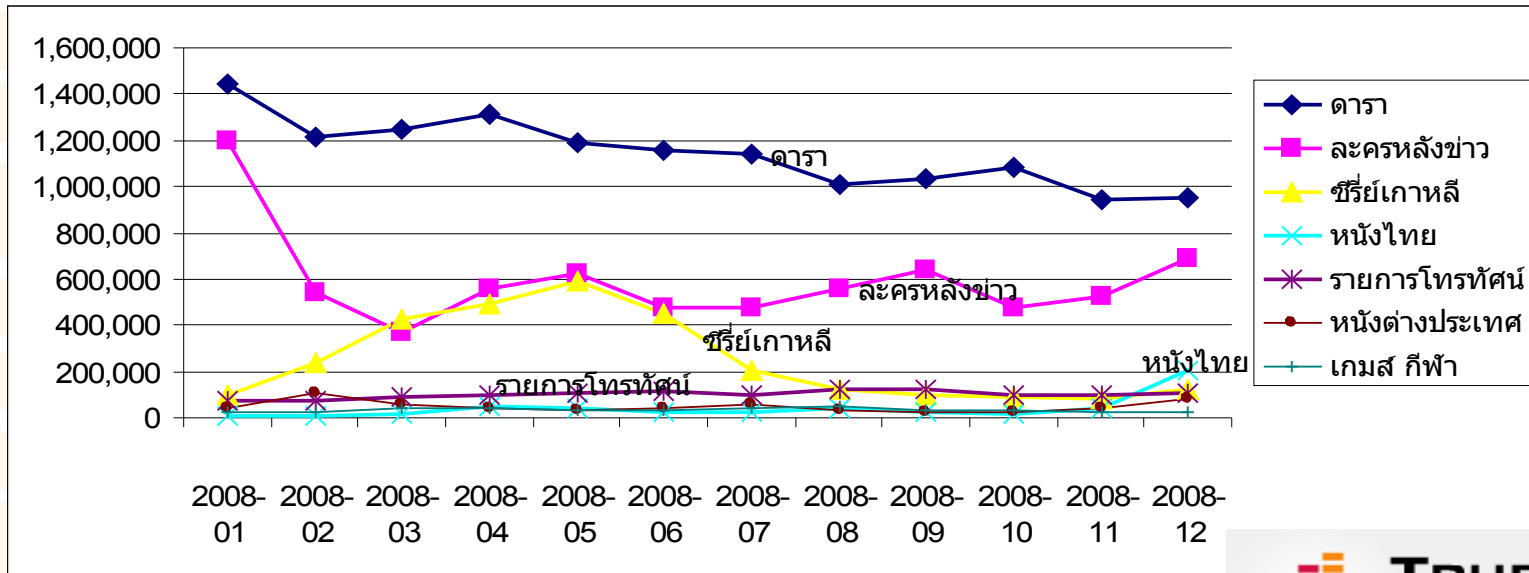

Web Surfing Methods

ปริมาณการใช้ search engine

ปริมาณการใช้ search engine ต่อเดือน

ประเภทของการใช้ search engine(1)

ประเภทของการใช้ search engine(2)

ประเภทของการใช้ search engine(3)

“Top Keywordsเหตุการณ์ที่เกิดขึ้นในปี 2008”

“Asian series”

ชื่อละคร	จำนวนที่ใช้ค้นหาต่อเดือน เฉพาะเดือนที่มากที่สุด
coffee prince	238,633
แก๊งจับให้รู้ว่ารัก	192,838
รักใสหัวใจเกินร้อย	165,305
ปิ้งรักสลับข้าว	136,152
ตำนานจอมกษัตริย์เทพสวรรค์	130,355
กั๊กหัวใจของยายแม่มด	123,037
คุณชายไฮโซกับคุณหนูโอท็อป	54,500
อิมชังอ๊ก	47,588
บันทึกน้ำตา1ลิตร	45,931
คิมซูซอน	27,002