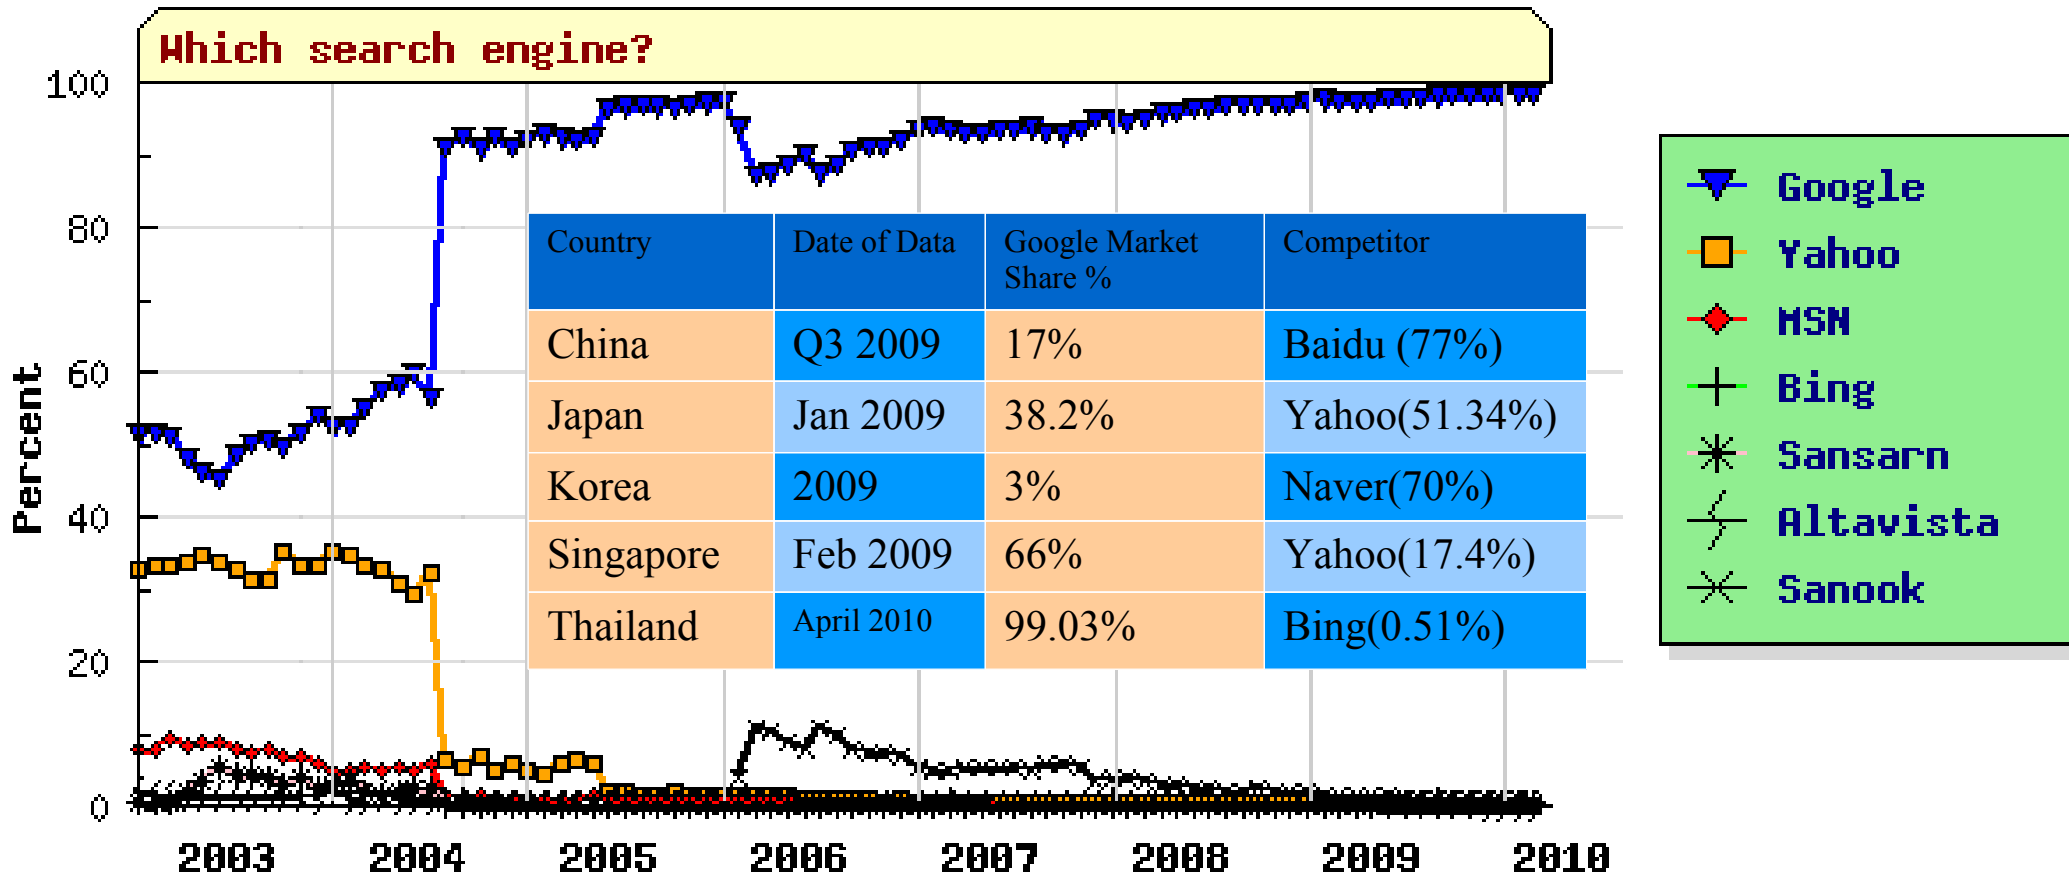

Search Engine Market Share In Thailand?

Which search engine?