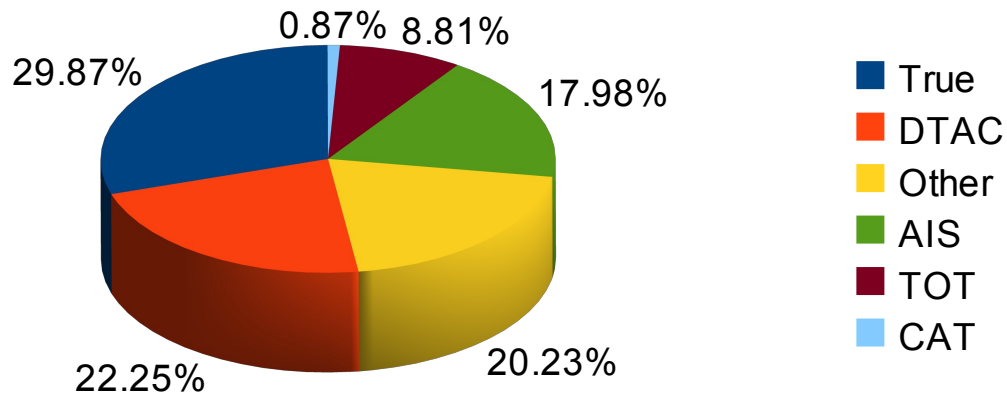

Mobile Operator and Smart Phone Handset

Mobile Operator

Mobile HandSet

Mobile Operator

Smart Phone HandSet

Market Share measured by Mobile Traffic

ความเร็วอินเทอร์เน็ตภาพรวม

| ความเร็วอินเทอร์เน็ต | สัดส่วน |
|----------------------|---------|
| มากกว่า 10M | 2.6% |
| 4M- 10M | 3.9% |
| 2M-4M | 25.1% |
| 1M-2M | 31.4% |
| 512K-1M | 16.2% |
| 56k-512K | 17.2% |
| น้อยกว่า 56K | 3.5% |