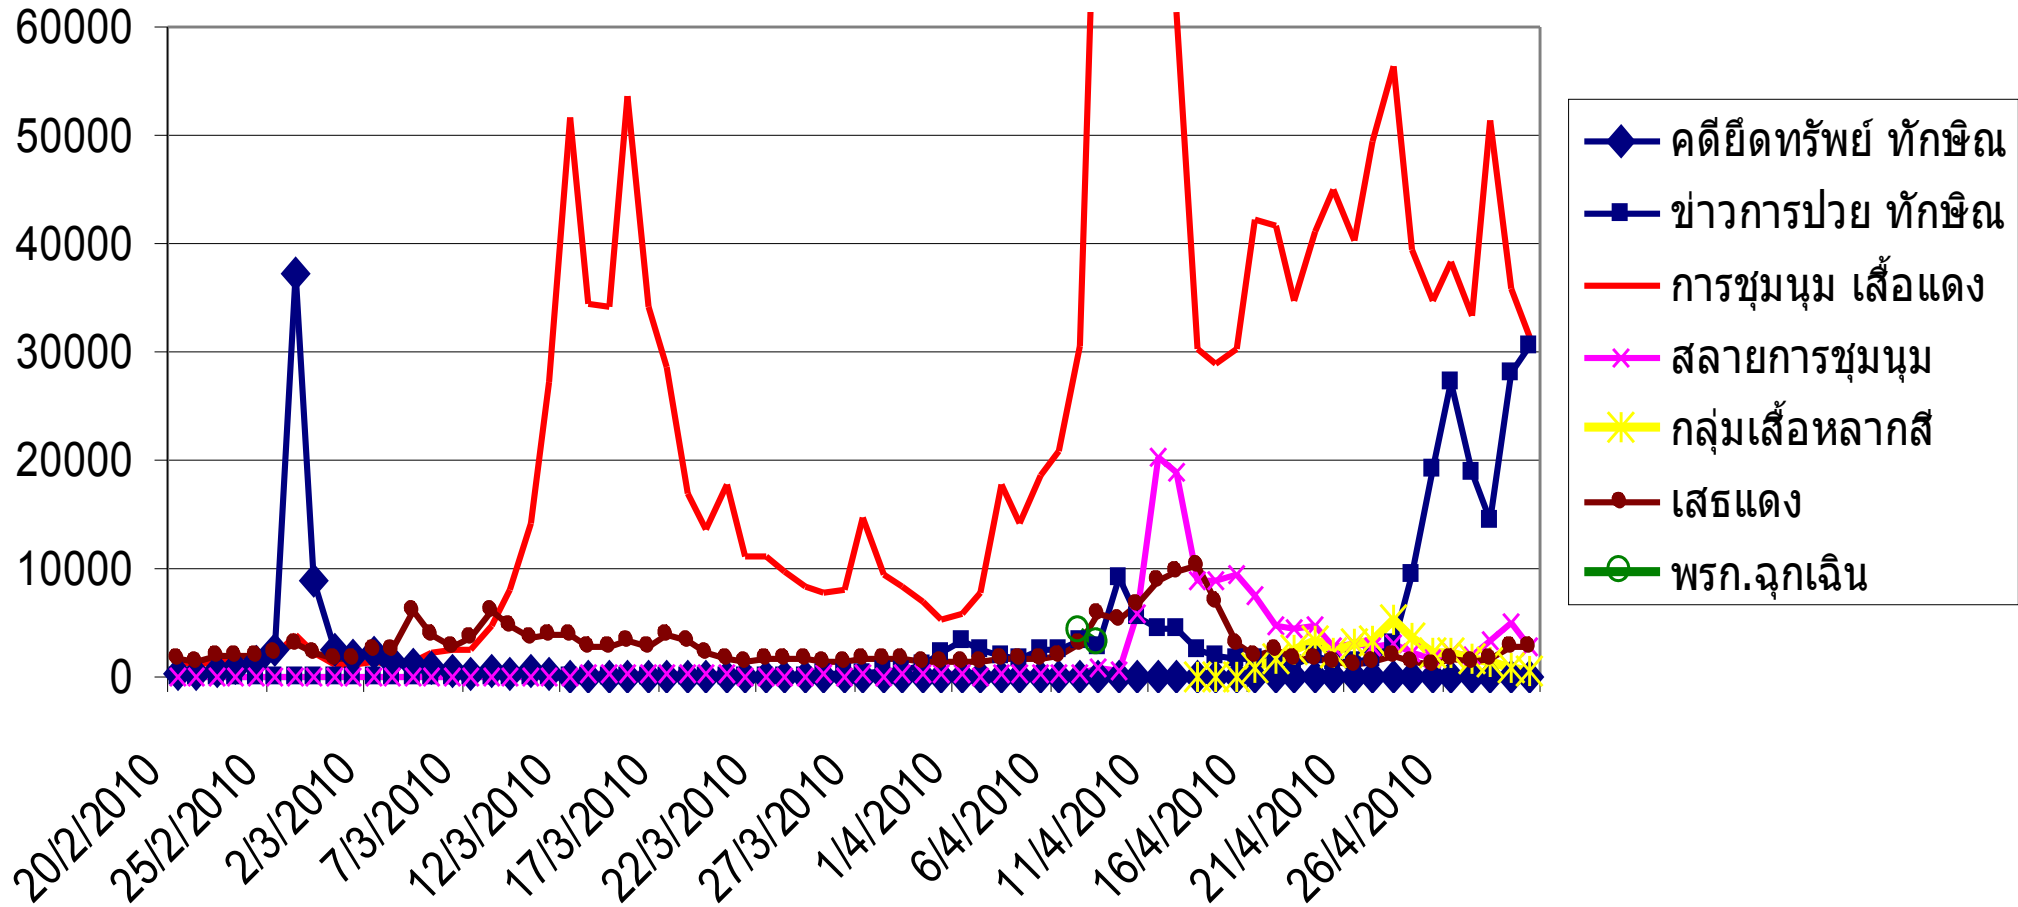

หัวข้อข่าวการเมืองที่คนสนใจ