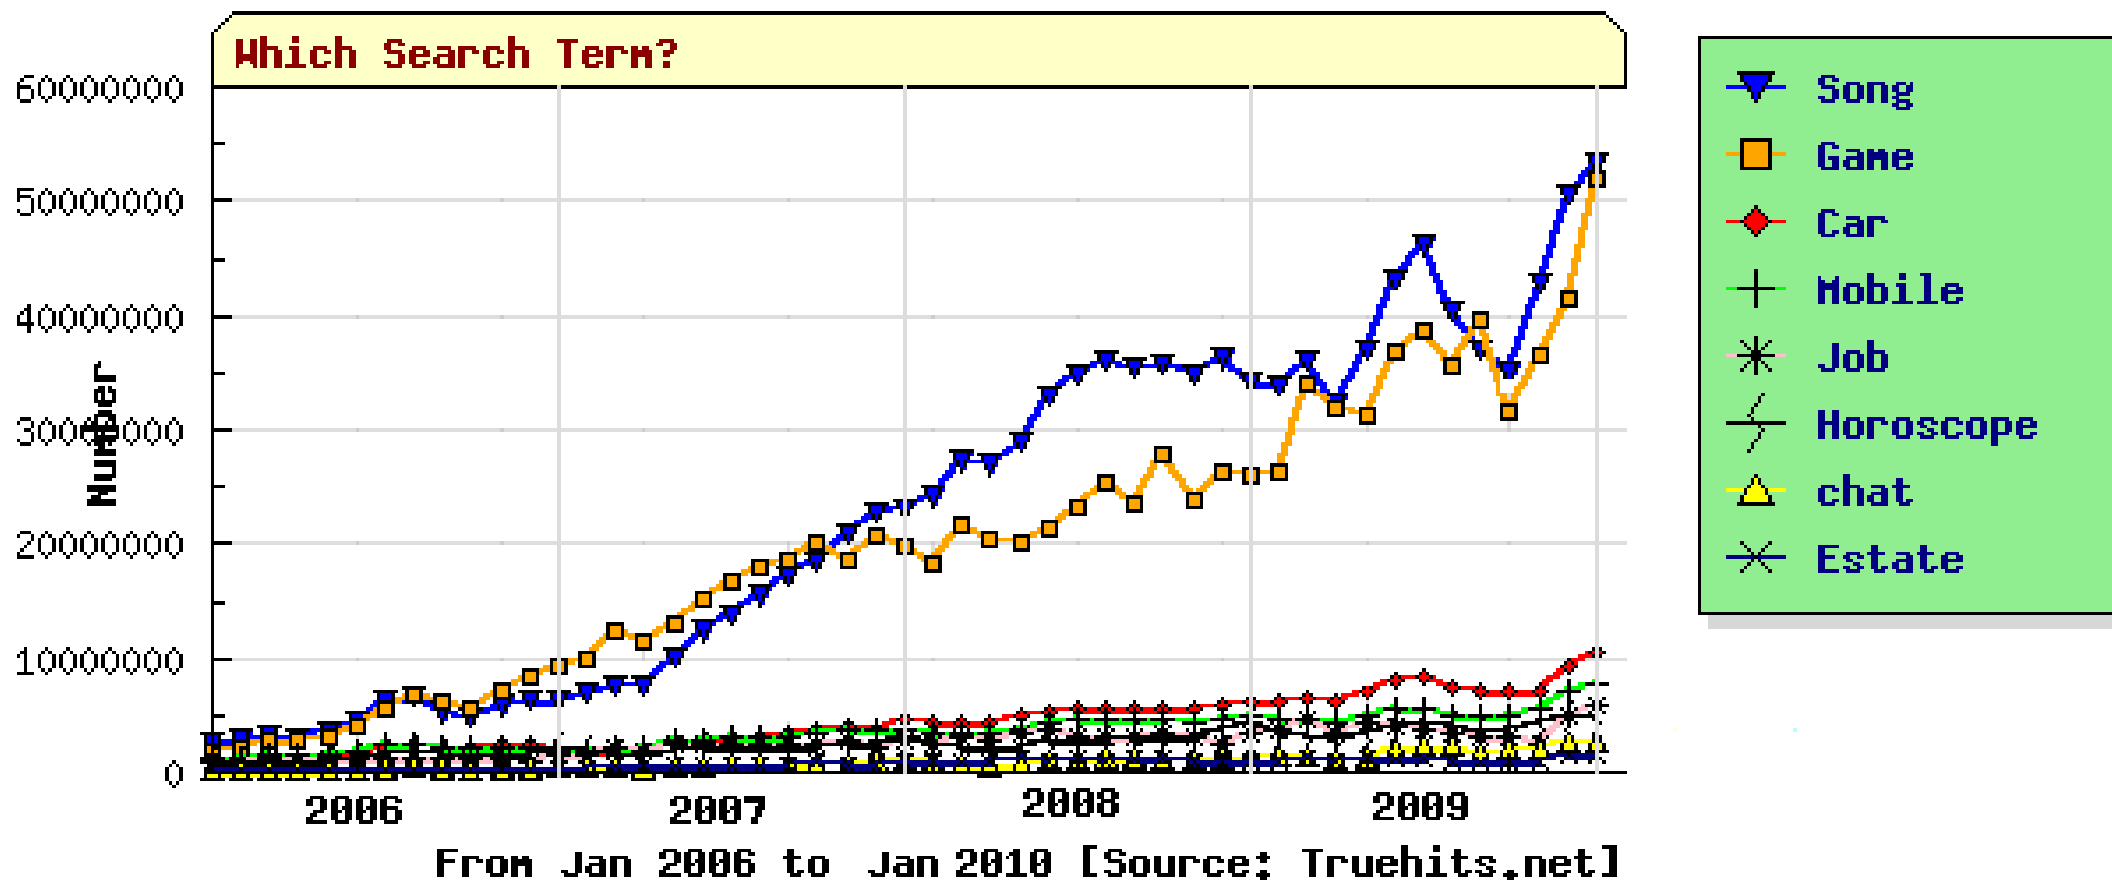

Which web browsers?

| IE MarketShare | |
|-----------------|----------------|
| Thailand | 78.76% |
| Netmarket share | 59.95% |
| | Firefox 13.19% |
| | Firefox 24.59% |

Screen Resolutions

Which screen resolution?

Top Search Keywords by Thai Internet users

Which Search Term?

ประเภทของการใช้ search engine ในปี 2008-2009

| หัวข้อ | จำนวนครั้งและสัดส่วน | | | |
|------------------|----------------------|------|-------------|------|
| | ปี 2009 | | ปี 2008 | |
| เกมส์ | 318,179,447 | 7.3% | 271,581,766 | 8.0% |
| เพลง | 215,948,482 | 5.0% | 193,985,101 | 5.7% |
| เหตุการณ์และข่าว | 45,374,919 | 1.0% | 19,002,624 | 0.6% |
| ดูดวง | 38,890,198 | 0.9% | 32,435,029 | 1.0% |
| หางาน | 30,468,031 | 0.7% | 33,276,042 | 1.0% |
| ละครทีวี | 25,055,377 | 0.6% | 12,440,361 | 0.4% |
| ฟุตบอล | 24,919,000 | 0.6% | 17,489,709 | 0.5% |
| โทรศัพท์มือถือ | 19,424,420 | 0.4% | 57,995,627 | 1.7% |
| ท่องเที่ยว | 12,673,679 | 0.3% | 5,893,452 | 0.2% |
| ดารา | 9,425,137 | 0.2% | 13,718,536 | 0.4% |
| แฟชั่น | 9,251,372 | 0.2% | 1,620,594 | 0.0% |
| พระเครื่อง | 3,620,446 | 0.1% | 3,000,113 | 0.1% |
| หาข้อมูลความรู้ | 2,244,410 | 0.1% | 3,619,671 | 0.1% |