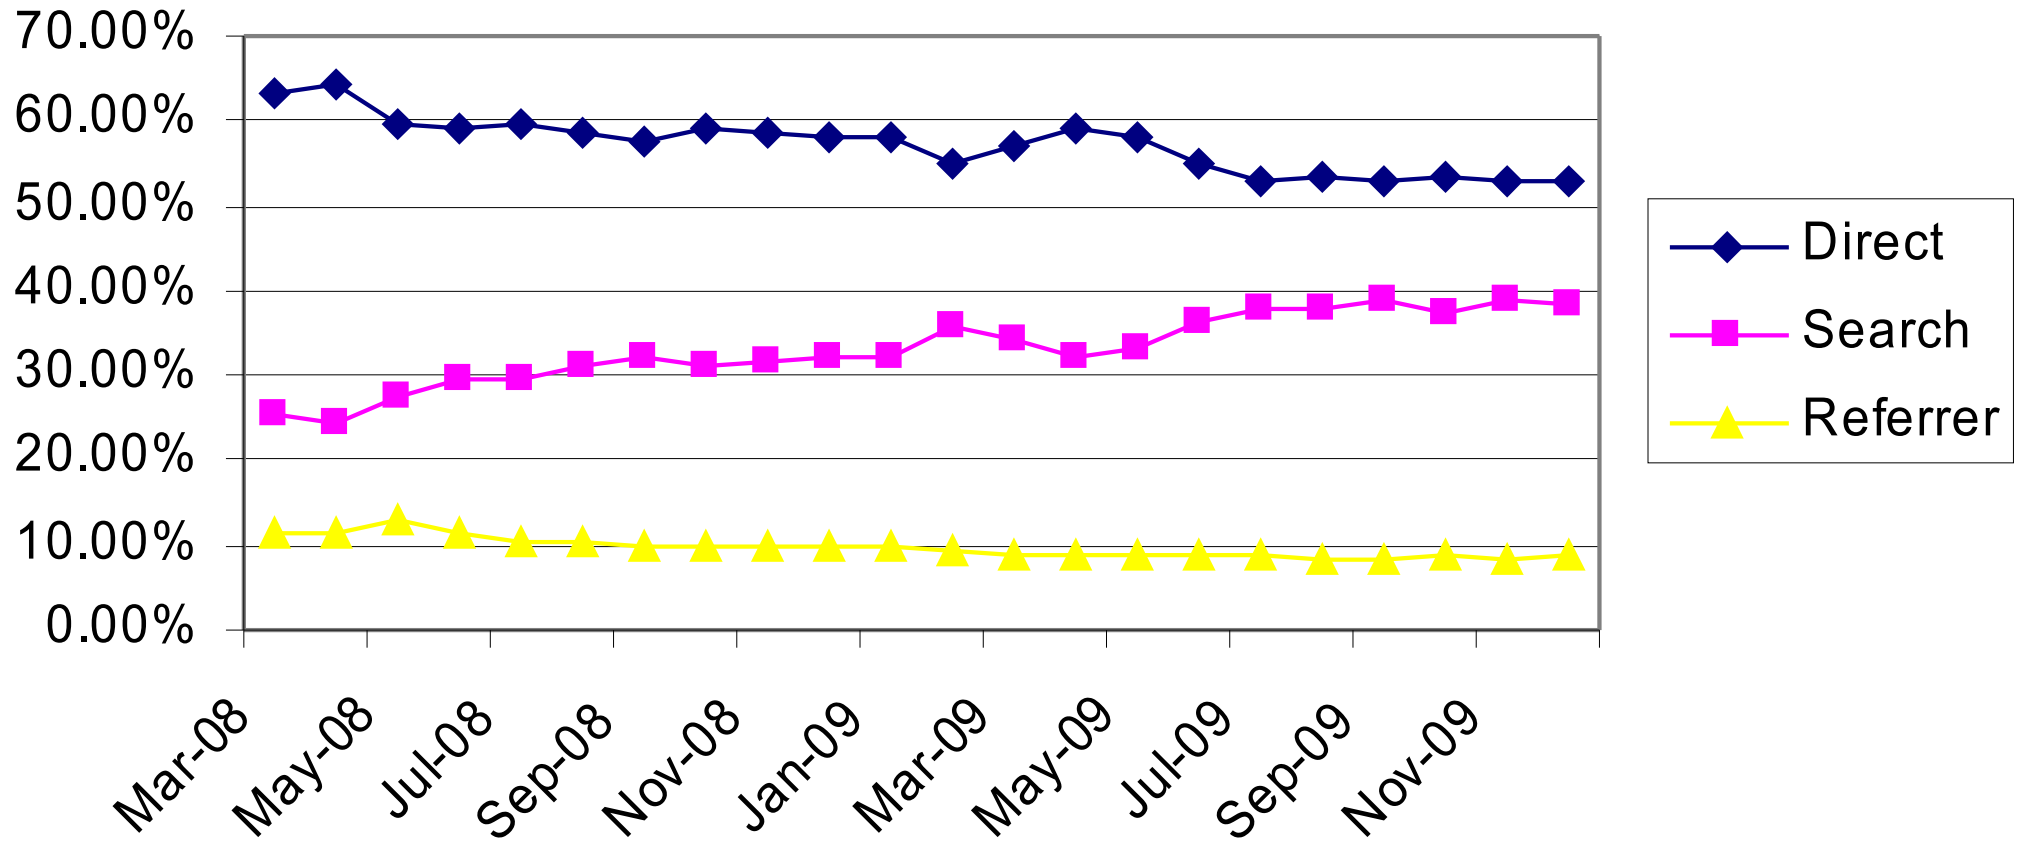

Web Surfing Methods