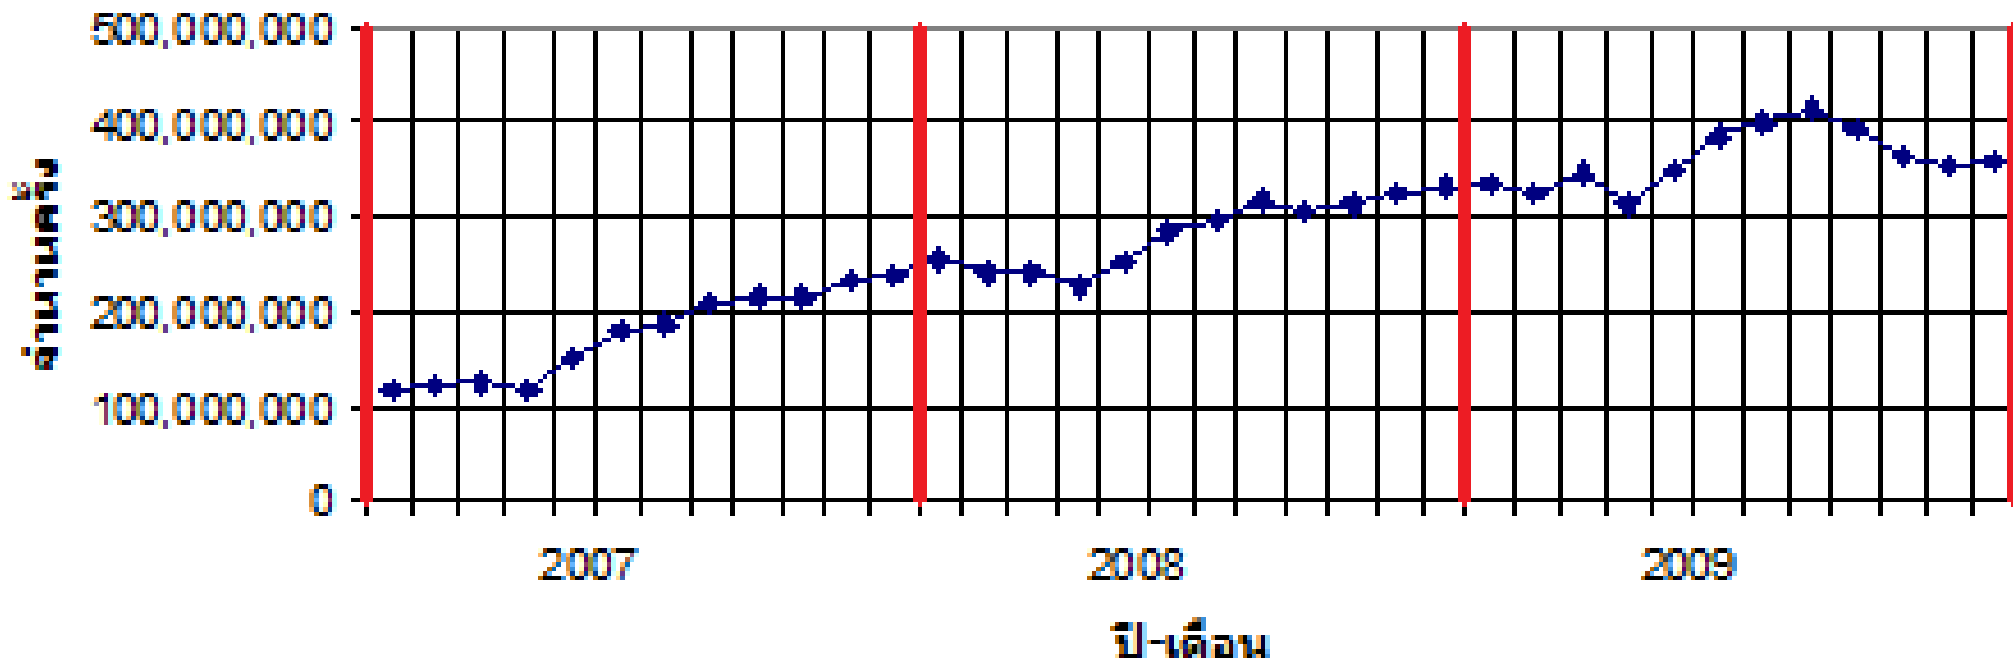

Web Surfing Methods

ปริมาณการใช้ search engine

ปริมาณการใช้ Search Engine ในแต่ละเดือน

ชื่อบุคคลที่ถูกค้นหามากที่สุดในปี 2009

| ชื่อบุคคลหรือวงดนตรี | จำนวนครั้ง |
|----------------------|------------|
| แพนเค้ก เขมนิจ | 692,336 |
| wonder girls | 543,658 |
| girls generation | 438,688 |
| อัม พัชราภา ไชยเชื้อ | 416,431 |
| k-otic | 308,999 |
| sola aoi | 263,858 |
| ขวัญ อุษามณี | 226,339 |
| เป็ อารักษ์ | 216,190 |
| เวียร์ ศุกลวัฒน์ | 209,538 |
| ชมพู่ อารยา | 180,904 |
| แคลช | 167,769 |
| พลอย เอมมาลย์ | 158,096 |
| ปอย ตรีชฎา | 156,432 |
| กอล์ฟไมค์ | 152,368 |
| kamikaze | 140,010 |