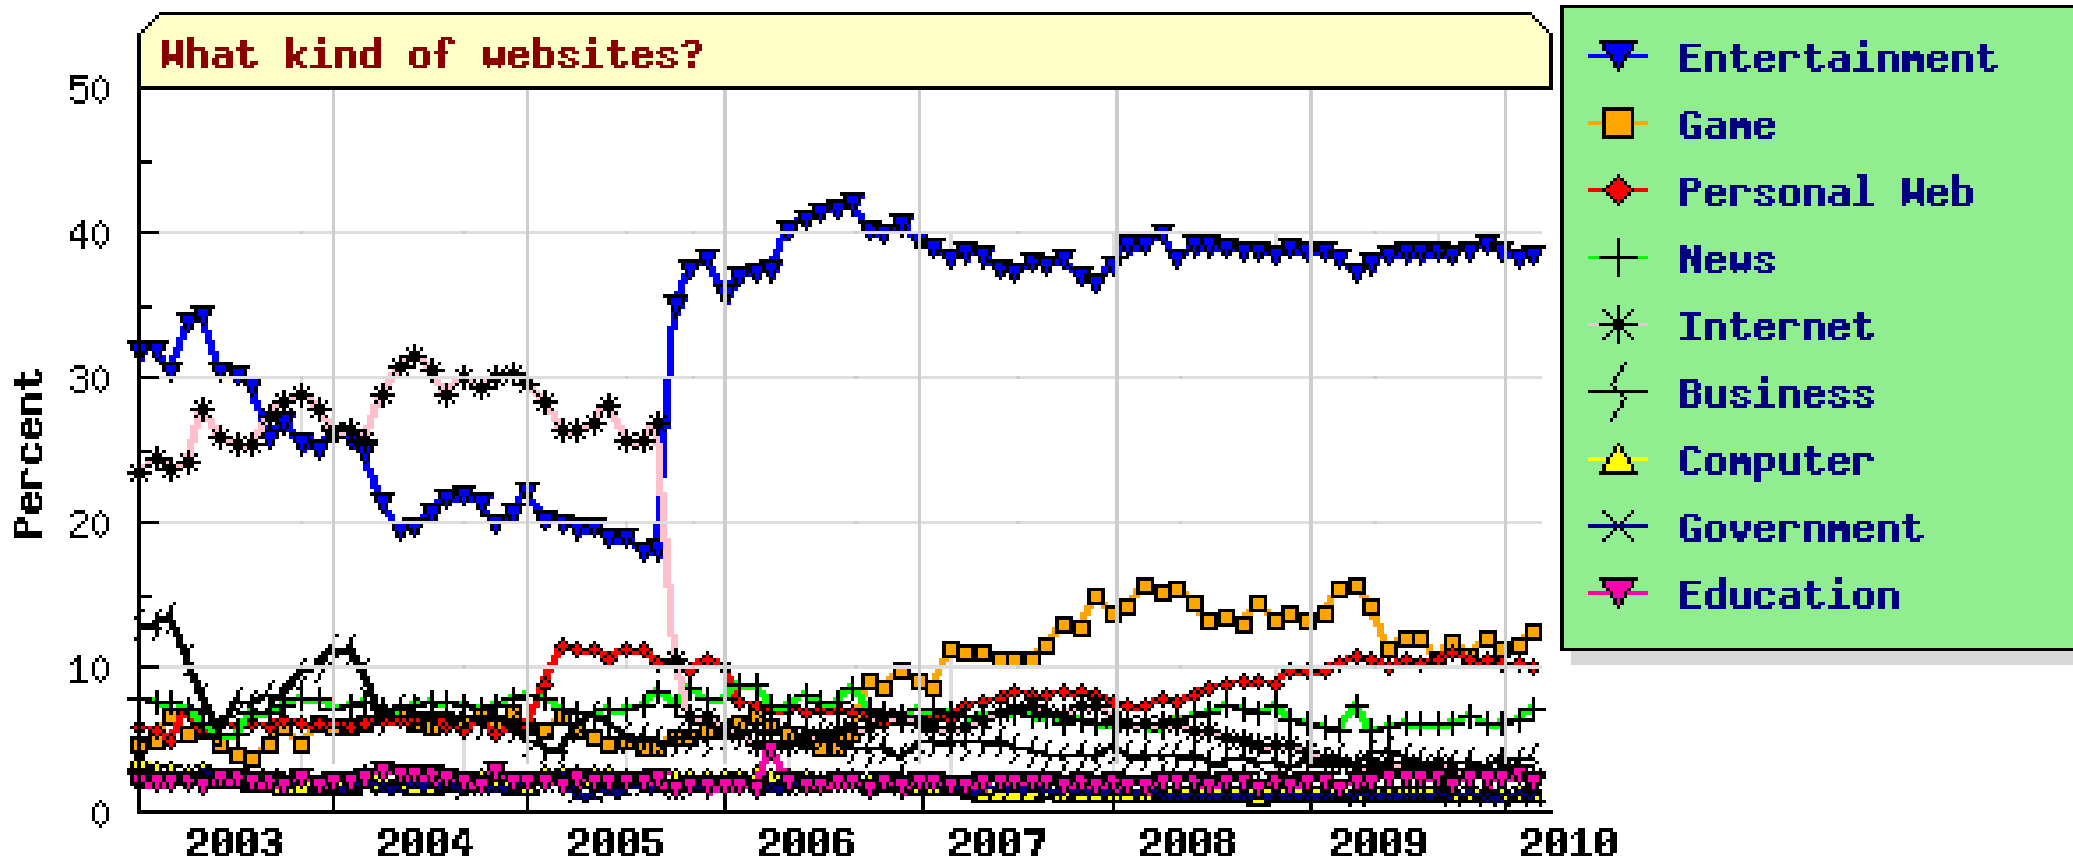

What kind of websites popular in Thailand?

What kind of websites?