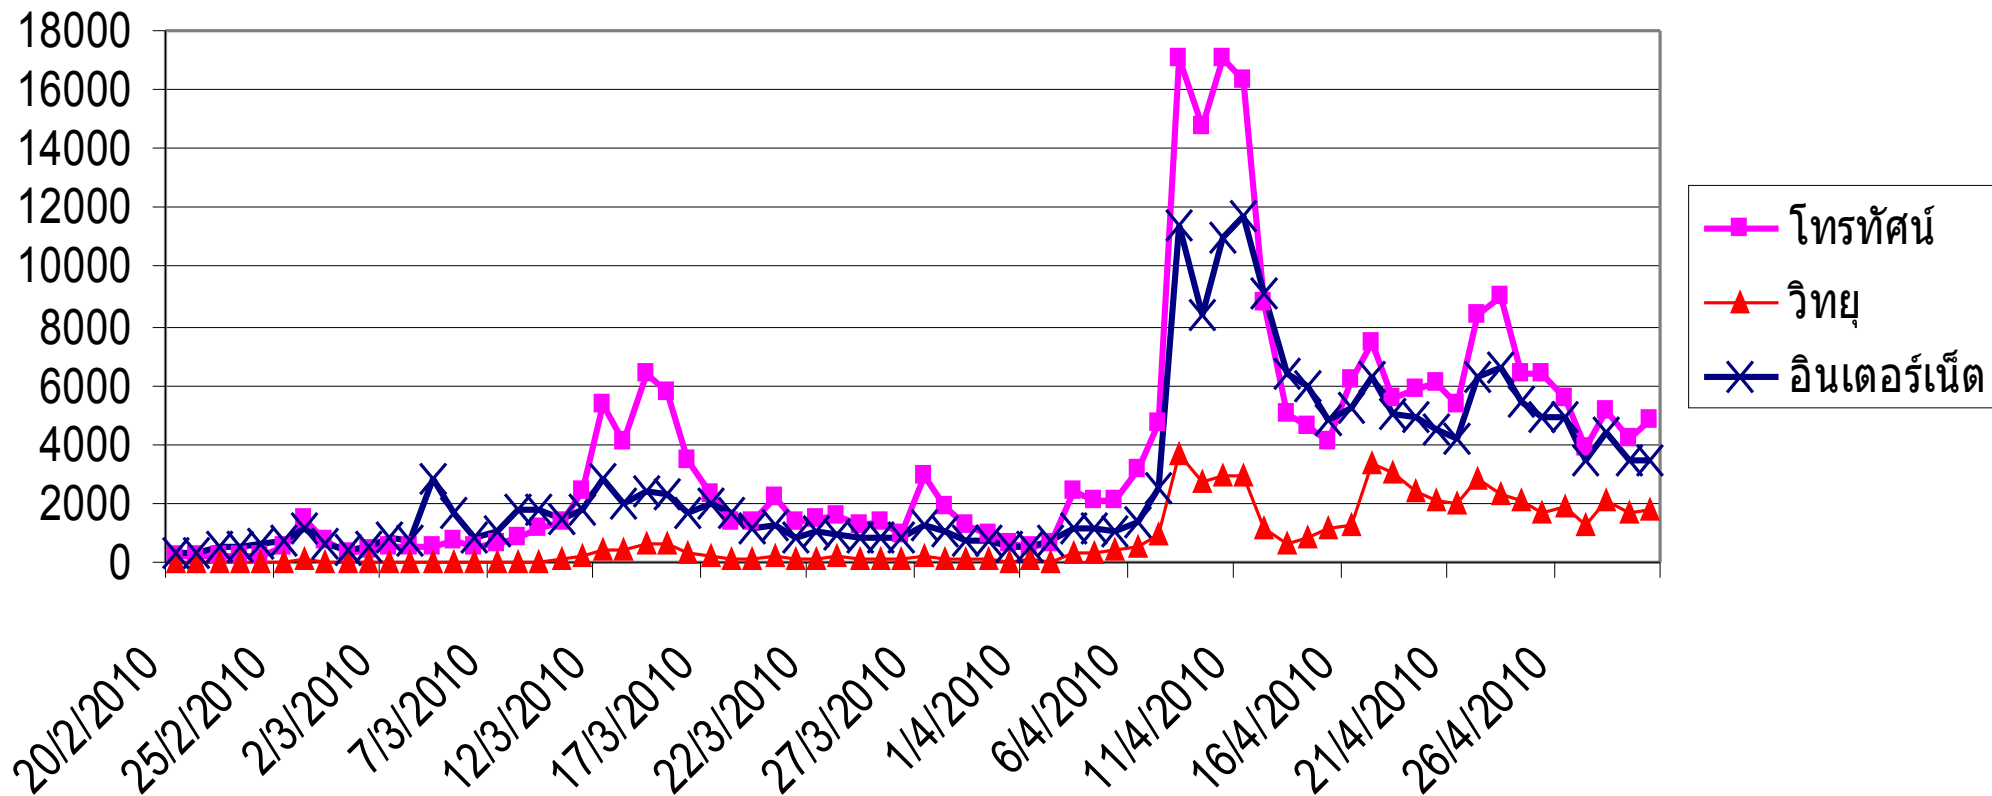

จำนวนการค้นหาข่าวการเมืองในช่วงที่ผ่านมา

politic

หัวข้อข่าวการเมืองที่คนสนใจ

Keywords: ช่องทางสื่อ ที่เกี่ยวข้องกับกลุ่มเสื้อแดง

ช่องทางสื่อ เสื้อแดง

Web Traffic on 19 May 2010

จำนวนการเยี่ยมชม 149.56 ล้านฮิต(+8.01%)
 UIP 1,892,890 (+2.39%)
 Visitors 5,279,935 (+3.46%)