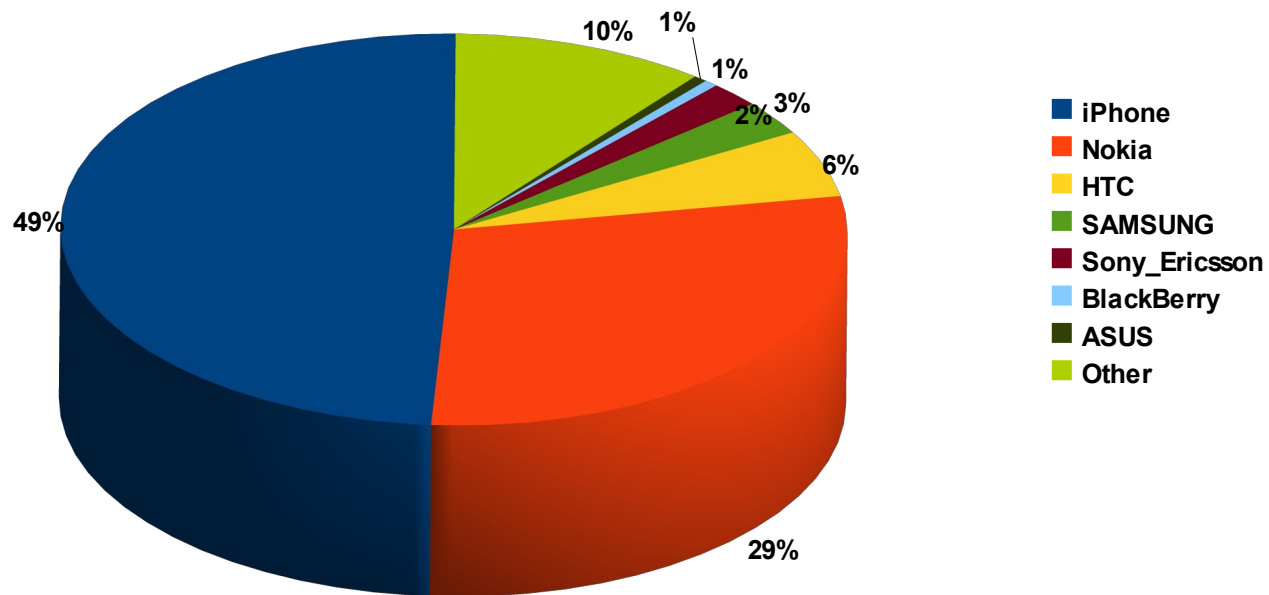

Mobile Operator and Smart Phone Handset

Mobile Operator

Mobile HandSet

Mobile Operator

Smart Phone HandSet

Market Share measured by Mobile Traffic

ความเร็วอินเทอร์เน็ตภาพรวม

| ความเร็วอินเทอร์เน็ต | สัดส่วน |
|----------------------|---------|
| มากกว่า 10M | 2.6% |
| 4M- 10M | 3.9% |
| 2M-4M | 25.1% |
| 1M-2M | 31.4% |
| 512K-1M | 16.2% |
| 56k-512K | 17.2% |
| น้อยกว่า 56K | 3.5% |