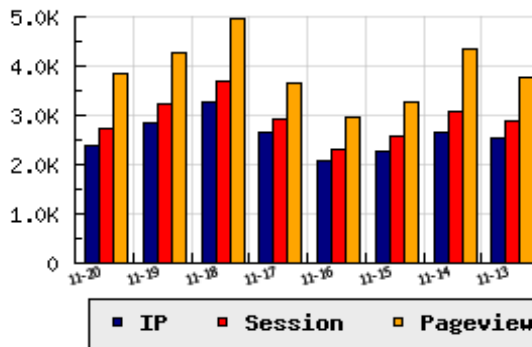

ข้อมูลสถิติ ณ วันปัจจุบัน

กราฟแสดงสถิติ 8 วัน

อัตราการเติบโตของเว็บ -16.84 % จากวันที่ผ่านมา

ลำดับการเยี่ยมชมเว็บไซต์

ที่(สมาชิกทั้งหมด) 144/7839

ที่(หมวดหลัก) 9/39(ยานยนต์)

ที่(หมวดย่อย) 6/16(ความรู้เรื่องรถ)

ข้อมูลสถิติประจำวัน

pageviews : 3,830

UIP : 2,380

USS : 2,745

RV(%) : 18 %

อัตราการเยี่ยมชม และจัดอันดับเว็บย้อนหลัง 8 วัน

mm-dd	UIP	USS	PVs	RV(%)	CH(%)	Rank	Rank/สมาชิก(หมวดหลัก)	Rank/สมาชิก(หมวดย่อย)
11-20	2,380	2,745	3,830	17.82	-16.84	144/7839	9/39(ยานยนต์)	6/16(ความรู้เรื่องรถ)
11-19	2,862	3,234	4,271	17.02	-11.99	135/7839	9/40(ยานยนต์)	6/16(ความรู้เรื่องรถ)
11-18	3,252	3,678	4,980	17.40	+22.72	132/7839	9/39(ยานยนต์)	6/16(ความรู้เรื่องรถ)
11-17	2,650	2,921	3,644	16.04	+28.14	127/7839	9/38(ยานยนต์)	6/16(ความรู้เรื่องรถ)
11-16	2,068	2,294	2,971	15.86	-9.34	134/7839	10/39(ยานยนต์)	7/16(ความรู้เรื่องรถ)
11-15	2,281	2,567	3,272	15.87	-14.34	145/7839	10/40(ยานยนต์)	7/16(ความรู้เรื่องรถ)
11-14	2,663	3,067	4,341	19.11	+4.19	141/7839	9/37(ยานยนต์)	6/16(ความรู้เรื่องรถ)
11-13	2,556	2,899	3,762	18.47	-6.20	143/7839	9/39(ยานยนต์)	6/16(ความรู้เรื่องรถ)

นิยาม UIP : จำนวน IP ที่ไม่ซ้ำกัน, USS : Unique Session (Session ที่ไม่ซ้ำกัน), PVs : pageviews จำนวนข้อมูลฮิต, RV%(Return Visitor) จำนวน IP ที่กลับมาดูเว็บ

CH% อัตราการเปลี่ยนแปลงของ UIP , Rank : ลำดับที่ของเว็บ จากจำนวนเว็บไซต์ทั้งหมด และนิยามทั้งหมดอ่านได้ที่ <http://truehits.net/faq/>