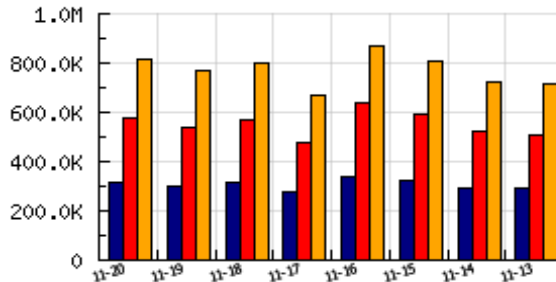

**ข้อมูลสถิติ ณ วันปัจจุบัน**

กราฟแสดงสถิติ 8 วัน

อัตราการเติบโตของเว็บ +4.67 % จากวันที่ผ่านมา

**ลำดับการเยี่ยมชมเว็บไซต์**

ที่(สมาชิกทั้งหมด) 7/7839

ที่(หมวดหลัก) 4/83(ข่าว-สื่อ)

ที่(หมวดย่อย) 4/19(หนังสือพิมพ์)

**ข้อมูลสถิติประจำวัน**

pageviews : 816,855

UIP : 315,563

USS : 574,505

RV(%) : 53 %

**อัตราการเยี่ยมชม และจัดอันดับเว็บย้อนหลัง 8 วัน**

mm-dd	UIP	USS	PVs	RV(%)	CH(%)	Rank	Rank/สมาชิก(หมวดหลัก)	Rank/สมาชิก(หมวดย่อย)
11-20	315,563	574,505	816,855	52.86	+4.67	7/7839	4/83(ข่าว-สื่อ)	4/19(หนังสือพิมพ์)
11-19	301,473	538,335	767,845	51.95	-4.57	8/7839	5/84(ข่าว-สื่อ)	5/20(หนังสือพิมพ์)
11-18	315,896	566,675	802,745	52.37	+12.74	7/7839	4/83(ข่าว-สื่อ)	4/19(หนังสือพิมพ์)
11-17	280,196	479,376	668,514	50.83	-16.92	7/7839	4/84(ข่าว-สื่อ)	4/20(หนังสือพิมพ์)
11-16	337,257	637,355	872,107	54.18	+4.36	6/7839	3/84(ข่าว-สื่อ)	3/20(หนังสือพิมพ์)
11-15	323,162	593,491	810,499	51.91	+9.86	6/7839	3/83(ข่าว-สื่อ)	3/19(หนังสือพิมพ์)
11-14	294,156	519,371	719,630	50.36	+1.64	6/7839	3/84(ข่าว-สื่อ)	3/19(หนังสือพิมพ์)
11-13	289,409	507,918	719,124	51.13	-9.81	8/7839	5/83(ข่าว-สื่อ)	5/19(หนังสือพิมพ์)

นิยาม UIP : จำนวน IP ที่ไม่ซ้ำกัน, USS : Unique Session (Session ที่ไม่ซ้ำกัน), PVs : pageviews จำนวนข้อมูลฮิต, RV%(Return Visitor) จำนวน IP ที่กลับมาดูเว็บ

CH% อัตราการเปลี่ยนแปลงของ UIP , Rank : ลำดับที่ของเว็บ จากจำนวนเว็บไซต์ทั้งหมด และนิยามทั้งหมดอ่านได้ที่ <http://truehits.net/faq/>