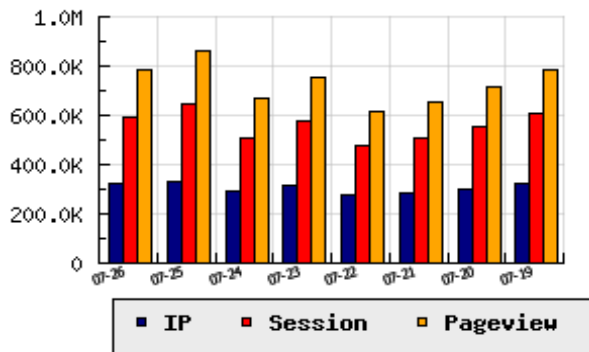

**ข้อมูลสถิติ ณ วันปัจจุบัน**

กราฟแสดงสถิติ 8 วัน

อัตราการเติบโตของเว็บ -2.82 % จากวันที่ผ่านมา

**ลำดับการเยี่ยมชมเว็บไซต์**

ที่(สมาชิกทั้งหมด) 7/7827

ที่(หมวดหลัก) 4/88(ข่าว-สื่อ)

ที่(หมวดย่อย) 4/20(หนังสือพิมพ์)

**ข้อมูลสถิติประจำวัน**

pageviews : 785,569

UIP : 323,728

USS : 595,981

RV(%) : 50 %

**อัตราการเยี่ยมชม และจัดอันดับเว็บย้อนหลัง 8 วัน**

mm-dd	UIP	USS	PVs	RV(%)	CH(%)	Rank	Rank/สมาชิก(หมวดหลัก)	Rank/สมาชิก(หมวดย่อย)
07-26	323,728	595,981	785,569	50.03	-2.82	7/7827	4/88(ข่าว-สื่อ)	4/20(หนังสือพิมพ์)
07-25	333,114	648,258	863,927	52.63	+15.34	7/7827	4/85(ข่าว-สื่อ)	4/19(หนังสือพิมพ์)
07-24	288,801	509,211	667,006	47.24	-7.76	8/7827	5/86(ข่าว-สื่อ)	5/20(หนังสือพิมพ์)
07-23	313,090	579,840	753,367	48.78	+13.56	7/7827	4/87(ข่าว-สื่อ)	4/19(หนังสือพิมพ์)
07-22	275,711	477,355	617,398	46.92	-3.06	7/7827	4/86(ข่าว-สื่อ)	4/20(หนังสือพิมพ์)
07-21	284,412	508,361	654,381	48.54	-5.88	7/7827	4/86(ข่าว-สื่อ)	4/20(หนังสือพิมพ์)
07-20	302,191	551,555	712,216	49.84	-6.13	7/7827	4/86(ข่าว-สื่อ)	4/20(หนังสือพิมพ์)
07-19	321,925	604,497	785,145	49.91	+9.28	7/7827	4/86(ข่าว-สื่อ)	4/20(หนังสือพิมพ์)

นิยาม UIP : จำนวน IP ที่ไม่ซ้ำกัน, USS : Unique Session (Session ที่ไม่ซ้ำกัน), PVs : pageviews จำนวนข้อมูลฮิต, RV%(Return Visitor) จำนวน IP ที่กลับมาดูเว็บ

CH% อัตราการเปลี่ยนแปลงของ UIP , Rank : ลำดับที่ของเว็บ จากจำนวนเว็บไซต์ทั้งหมด และนิยามทั้งหมดอ่านได้ที่ <http://truehits.net/faq/>