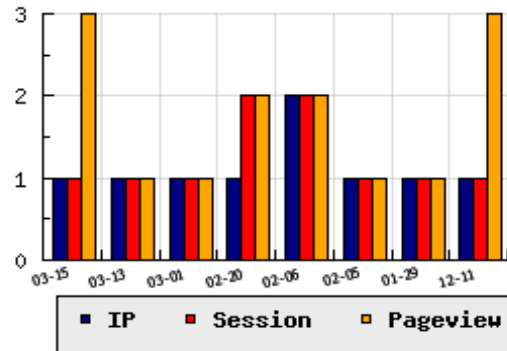

**ข้อมูลสถิติ ณ วันปัจจุบัน**

กราฟแสดงสถิติ 8 วัน

อัตราการเติบโตของเว็บ - % จากวันที่ผ่านมา

**ลำดับการเยี่ยมชมเว็บไซต์**

ที่(สมาชิกทั้งหมด) 2091/9434

ที่(หมวดหลัก) 183/873(หน่วยงานราชการ,องค์กร)

ที่(หมวดย่อย) 16/57(สังกัด ก.วิทยาศาสตร์ฯ)

**ข้อมูลสถิติประจำวัน**

pageviews : 3

UIP : 1

USS : 1

RV(%) : 100 %

**อัตราการเยี่ยมชม และจัดอันดับเว็บย้อนหลัง 8 วัน**

mm-dd	UIP	USS	PVs	RV(%)	CH(%)	Rank	Rank/สมาชิก(หมวดหลัก)	Rank/สมาชิก(หมวดย่อย)
03-15	1	1	3	100.00	-	2091/9434	183/873(หน่วยงานราชการ,องค์กร)	16/57(สังกัด ก.วิทยาศาสตร์ฯ)
03-13	1	1	1	0.00	-	2095/9432	184/873(หน่วยงานราชการ,องค์กร)	18/57(สังกัด ก.วิทยาศาสตร์ฯ)
03-01	1	1	1	0.00	-	2141/9429	187/873(หน่วยงานราชการ,องค์กร)	17/57(สังกัด ก.วิทยาศาสตร์ฯ)
02-20	1	2	2	100.00	-	2102/9417	183/873(หน่วยงานราชการ,องค์กร)	16/57(สังกัด ก.วิทยาศาสตร์ฯ)
02-06	2	2	2	0.00	+100.00	2099/9415	182/873(หน่วยงานราชการ,องค์กร)	16/57(สังกัด ก.วิทยาศาสตร์ฯ)
02-05	1	1	1	0.00	-	2107/9415	183/873(หน่วยงานราชการ,องค์กร)	16/57(สังกัด ก.วิทยาศาสตร์ฯ)
01-29	1	1	1	0.00	-	2106/9414	181/873(หน่วยงานราชการ,องค์กร)	16/57(สังกัด ก.วิทยาศาสตร์ฯ)
12-11	1	1	3	100.00	-	2092/9399	181/873(หน่วยงานราชการ,องค์กร)	17/57(สังกัด ก.วิทยาศาสตร์ฯ)

นิยาม UIP : จำนวน IP ที่ไม่ซ้ำกัน, USS : Unique Session (Session ที่ไม่ซ้ำกัน), PVs : pageviews จำนวนข้อมูลฮิต, RV%(Return Visitor) จำนวน IP ที่กลับมาดูเว็บ

CH% อัตราการเปลี่ยนแปลงของ UIP , Rank : ลำดับที่ของเว็บ จากจำนวนเว็บไซต์ทั้งหมด และนิยามทั้งหมดอ่านได้ที่ <http://truehits.net/faq/>