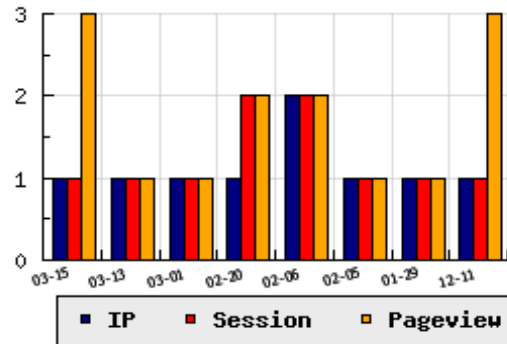

**ข้อมูลสถิติ ณ วันปัจจุบัน**

กราฟแสดงสถิติ 8 วัน

อัตราการเติบโตของเว็บ - % จากวันที่ผ่านมา

**ลำดับการเยี่ยมชมเว็บไซต์**

ที่(สมาชิกทั้งหมด) 2091/9434

ที่(หมวดหลัก) 183/873(หน่วยงานราชการ,องค์กร)

ที่(หมวดย่อย) 16/57(สังกัด ก.วิทยาศาสตร์ฯ)

**ข้อมูลสถิติประจำวัน**

pageviews : 3

UIP : 1

USS : 1

RV(%) : 100 %

**อัตราการเยี่ยมชม และจัดอันดับเว็บย้อนหลัง 8 วัน**

mm-dd	UIP	USS	PVs	RV(%)	CH(%)	Rank	Rank/สมาชิก(หมวดหลัก)	Rank/สมาชิก(หมวดย่อย)
03-15	1	1	3	100.00	-	2091/9434	183/873(หน่วยงานราชการ,องค์กร)	16/57(สังกัด ก.วิทยาศาสตร์ฯ)
03-13	1	1	1	0.00	-	2095/9432	184/873(หน่วยงานราชการ,องค์กร)	18/57(สังกัด ก.วิทยาศาสตร์ฯ)
03-01	1	1	1	0.00	-	2141/9429	187/873(หน่วยงานราชการ,องค์กร)	17/57(สังกัด ก.วิทยาศาสตร์ฯ)
02-20	1	2	2	100.00	-	2102/9417	183/873(หน่วยงานราชการ,องค์กร)	16/57(สังกัด ก.วิทยาศาสตร์ฯ)
02-06	2	2	2	0.00	+100.00	2099/9415	182/873(หน่วยงานราชการ,องค์กร)	16/57(สังกัด ก.วิทยาศาสตร์ฯ)
02-05	1	1	1	0.00	-	2107/9415	183/873(หน่วยงานราชการ,องค์กร)	16/57(สังกัด ก.วิทยาศาสตร์ฯ)
01-29	1	1	1	0.00	-	2106/9414	181/873(หน่วยงานราชการ,องค์กร)	16/57(สังกัด ก.วิทยาศาสตร์ฯ)
12-11	1	1	3	100.00	-	2092/9399	181/873(หน่วยงานราชการ,องค์กร)	17/57(สังกัด ก.วิทยาศาสตร์ฯ)

นิยาม UIP : จำนวน IP ที่ไม่ซ้ำกัน, USS : Unique Session (Session ที่ไม่ซ้ำกัน), PVs : pageviews จำนวนข้อมูลฮิต, RV%(Return Visitor) จำนวน IP ที่กลับมาดูเว็บ

CH% อัตราการเปลี่ยนแปลงของ UIP , Rank : ลำดับที่ของเว็บ จากจำนวนเว็บไซต์ทั้งหมด และนิยามทั้งหมดอ่านได้ที่ <http://truehits.net/faq/>