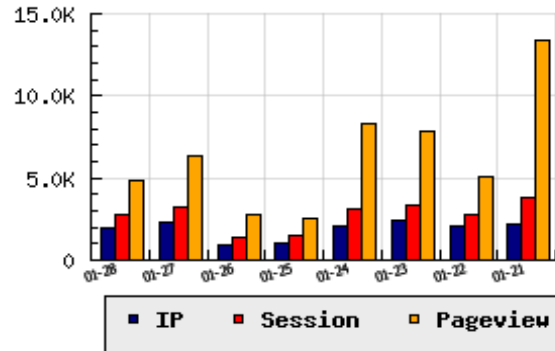

ข้อมูลสถิติ ณ วันปัจจุบัน

กราฟแสดงสถิติ 8 วัน

อัตราการเติบโตของเว็บ -13.48 % จากวันที่ผ่านมา

ลำดับการเยี่ยมชมเว็บไซต์

ที่(สมาชิกทั้งหมด) 140/7839

ที่(หมวดหลัก) 11/78(หน่วยงานราชการ,องค์กร)

ที่(หมวดย่อย) 1/6(กระทรวง)

ข้อมูลสถิติประจำวัน

pageviews : 4,853

UIP : 2,009

USS : 2,806

RV(%) : 35 %

อัตราการเยี่ยมชม และจัดอันดับเว็บย้อนหลัง 8 วัน

mm-dd	UIP	USS	PVs	RV(%)	CH(%)	Rank	Rank/สมาชิก(หมวดหลัก)	Rank/สมาชิก(หมวดย่อย)
01-28	2,009	2,806	4,853	35.34	-13.48	140/7839	11/78(หน่วยงานราชการ,องค์กร)	1/6(กระทรวง)
01-27	2,322	3,257	6,346	34.50	+147.81	140/7839	11/77(หน่วยงานราชการ,องค์กร)	1/5(กระทรวง)
01-26	937	1,334	2,805	37.99	-8.76	153/7839	13/74(หน่วยงานราชการ,องค์กร)	1/5(กระทรวง)
01-25	1,027	1,456	2,506	38.95	-51.35	153/7839	13/72(หน่วยงานราชการ,องค์กร)	1/5(กระทรวง)
01-24	2,111	3,141	8,335	36.85	-13.34	138/7839	11/74(หน่วยงานราชการ,องค์กร)	1/5(กระทรวง)
01-23	2,436	3,392	7,838	39.24	+18.02	138/7839	11/77(หน่วยงานราชการ,องค์กร)	1/6(กระทรวง)
01-22	2,064	2,815	5,030	35.37	-6.48	142/7839	13/74(หน่วยงานราชการ,องค์กร)	1/5(กระทรวง)
01-21	2,207	3,805	13,343	36.70	+2.94	141/7839	12/79(หน่วยงานราชการ,องค์กร)	1/6(กระทรวง)

นิยาม UIP : จำนวน IP ที่ไม่ซ้ำกัน, USS : Unique Session (Session ที่ไม่ซ้ำกัน), PVs : pageviews จำนวนข้อมูลฮิต, RV%(Return Visitor) จำนวน IP ที่กลับมาดูเว็บ

CH% อัตราการเปลี่ยนแปลงของ UIP , Rank : ลำดับที่ของเว็บ จากจำนวนเว็บไซต์ทั้งหมด และนิยามทั้งหมดอ่านได้ที่ <http://truehits.net/faq/>