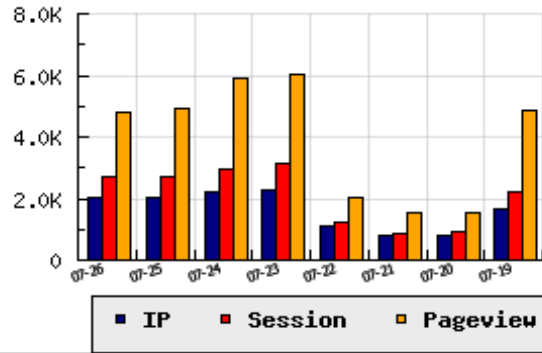

**ข้อมูลสถิติ ณ วันปัจจุบัน**

กราฟแสดงสถิติ 8 วัน

อัตราการเติบโตของเว็บ -0.05 % จากวันที่ผ่านมา

**ลำดับการเยี่ยมชมเว็บไซต์**

ที่(สมาชิกทั้งหมด) 142/7827

ที่(หมวดหลัก) 11/81(หน่วยงานราชการ,องค์กร)

ที่(หมวดย่อย) 2/6(กระทรวง)

**ข้อมูลสถิติประจำวัน**

pageviews : 4,824

UIP : 2,053

USS : 2,677

RV(%) : 36 %

**อัตราการเยี่ยมชม และจัดอันดับเว็บย้อนหลัง 8 วัน**

mm-dd	UIP	USS	PVs	RV(%)	CH(%)	Rank	Rank/สมาชิก(หมวดหลัก)	Rank/สมาชิก(หมวดย่อย)
07-26	2,053	2,677	4,824	36.04	-0.05	142/7827	11/81(หน่วยงานราชการ,องค์กร)	2/6(กระทรวง)
07-25	2,054	2,723	4,934	35.49	-8.18	146/7827	11/83(หน่วยงานราชการ,องค์กร)	2/7(กระทรวง)
07-24	2,237	2,945	5,905	35.05	-0.71	143/7827	10/79(หน่วยงานราชการ,องค์กร)	2/6(กระทรวง)
07-23	2,253	3,126	6,008	36.88	+102.43	142/7827	9/80(หน่วยงานราชการ,องค์กร)	2/6(กระทรวง)
07-22	1,113	1,257	2,059	32.35	+44.36	167/7827	13/80(หน่วยงานราชการ,องค์กร)	2/7(กระทรวง)
07-21	771	857	1,538	35.80	-5.98	175/7827	14/75(หน่วยงานราชการ,องค์กร)	2/7(กระทรวง)
07-20	820	912	1,557	34.02	-50.72	172/7827	13/79(หน่วยงานราชการ,องค์กร)	2/7(กระทรวง)
07-19	1,664	2,220	4,833	34.50	-17.95	155/7827	14/82(หน่วยงานราชการ,องค์กร)	2/6(กระทรวง)

นิยาม UIP : จำนวน IP ที่ไม่ซ้ำกัน, USS : Unique Session (Session ที่ไม่ซ้ำกัน), PVs : pageviews จำนวนข้อมูลฮิต, RV%(Return Visitor) จำนวน IP ที่กลับมาดูเว็บ

CH% อัตราการเปลี่ยนแปลงของ UIP , Rank : ลำดับที่ของเว็บ จากจำนวนเว็บไซต์ทั้งหมด และนิยามทั้งหมดอ่านได้ที่ <http://truehits.net/faq/>