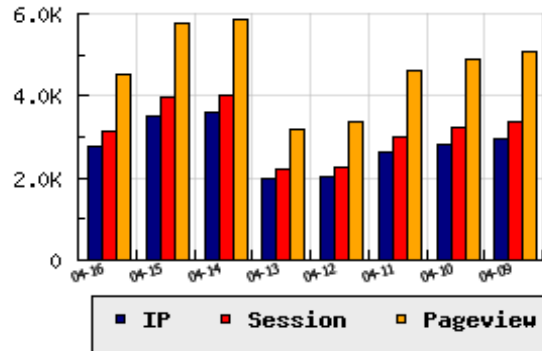

ข้อมูลสถิติ ณ วันปัจจุบัน

กราฟแสดงสถิติ 8 วัน

อัตราการเติบโตของเว็บ -21.07 % จากวันที่ผ่านมา

ลำดับการเยี่ยมชมเว็บไซต์

ที่(สมาชิกทั้งหมด) 116/7841

ที่(หมวดหลัก) 5/74(หน่วยงานราชการ,องค์กร)

ที่(หมวดย่อย) 1/12(สมาคม มูลนิธิ)

ข้อมูลสถิติประจำวัน

pageviews : 4,528

UIP : 2,769

USS : 3,132

RV(%) : 32 %

อัตราการเยี่ยมชม และจัดอันดับเว็บย้อนหลัง 8 วัน

mm-dd	UIP	USS	PVs	RV(%)	CH(%)	Rank	Rank/สมาชิก(หมวดหลัก)	Rank/สมาชิก(หมวดย่อย)
04-16	2,769	3,132	4,528	31.56	-21.07	116/7841	5/74(หน่วยงานราชการ,องค์กร)	1/12(สมาคม มูลนิธิ)
04-15	3,508	3,964	5,769	33.04	-2.72	94/7841	4/73(หน่วยงานราชการ,องค์กร)	1/11(สมาคม มูลนิธิ)
04-14	3,606	4,023	5,869	31.00	+80.48	94/7841	4/71(หน่วยงานราชการ,องค์กร)	1/11(สมาคม มูลนิธิ)
04-13	1,998	2,225	3,183	29.73	-2.58	115/7841	5/72(หน่วยงานราชการ,องค์กร)	1/10(สมาคม มูลนิธิ)
04-12	2,051	2,264	3,365	30.72	-22.46	117/7841	5/72(หน่วยงานราชการ,องค์กร)	1/10(สมาคม มูลนิธิ)
04-11	2,645	2,997	4,603	34.14	-6.47	117/7841	5/77(หน่วยงานราชการ,องค์กร)	1/11(สมาคม มูลนิธิ)
04-10	2,828	3,228	4,909	33.52	-3.71	116/7841	5/77(หน่วยงานราชการ,องค์กร)	1/10(สมาคม มูลนิธิ)
04-09	2,937	3,347	5,056	32.04	+6.72	118/7841	6/73(หน่วยงานราชการ,องค์กร)	1/10(สมาคม มูลนิธิ)

นิยาม UIP : จำนวน IP ที่ไม่ซ้ำกัน, USS : Unique Session (Session ที่ไม่ซ้ำกัน), PVs : pageviews จำนวนข้อมูลฮิต, RV%(Return Visitor) จำนวน IP ที่กลับมาดูเว็บ

CH% อัตราการเปลี่ยนแปลงของ UIP , Rank : ลำดับที่ของเว็บ จากจำนวนเว็บไซต์ทั้งหมด และนิยามทั้งหมดอ่านได้ที่ <http://truehits.net/faq/>