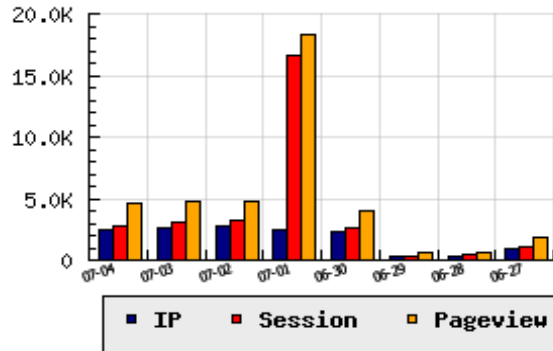

**ข้อมูลสถิติประจำวัน**

pageviews : 4,566

UIP : 2,389

USS : 2,758

RV(%) : 34 %

**กราฟแสดงสถิติ 8 วัน**

**อัตราการเยี่ยมชม และจัดอันดับเว็บย้อนหลัง 8 วัน**

mm-dd	UIP	USS	PVs	RV(%)	CH(%)	Rank	Rank/สมาชิก(หมวดหลัก)	Rank/สมาชิก(หมวดย่อย)
07-04	2,389	2,758	4,566	33.86	-9.30	122/7842	8/75(หน่วยงานราชการ,องค์กร)	1/12(สมาคม มูลนิธิ)
07-03	2,634	3,095	4,841	36.22	-4.70	121/7842	8/72(หน่วยงานราชการ,องค์กร)	1/11(สมาคม มูลนิธิ)
07-02	2,764	3,196	4,809	33.03	+12.27	119/7842	8/73(หน่วยงานราชการ,องค์กร)	1/10(สมาคม มูลนิธิ)
07-01	2,462	16,583	18,285	34.61	+7.94	122/7842	8/74(หน่วยงานราชการ,องค์กร)	1/11(สมาคม มูลนิธิ)
06-30	2,281	2,646	4,045	34.63	+563.08	121/7842	8/73(หน่วยงานราชการ,องค์กร)	1/9(สมาคม มูลนิธิ)
06-29	344	374	581	27.91	-8.02	168/7842	20/70(หน่วยงานราชการ,องค์กร)	2/8(สมาคม มูลนิธิ)
06-28	374	404	655	30.21	-62.15	168/7842	20/75(หน่วยงานราชการ,องค์กร)	2/11(สมาคม มูลนิธิ)
06-27	988	1,134	1,846	35.02	-65.41	141/7842	14/74(หน่วยงานราชการ,องค์กร)	1/10(สมาคม มูลนิธิ)

**Daily Highlight Statistic - ข้อมูลสถิติสำคัญประจำวัน 2025/07/04**

URL	redcross.or.th	4,566(100.00 %)
Referrer	google.	2,784(60.97 %)
PAGE	undefined	4,566(100.00 %)
OS	Mac OS	1,632(35.80 %)
Browser	Chrome	2,773(61.30 %)
Resolution	1920*1080	655(14.35 %)
Search Engine	google.	2,784(100.00 %)
Search Keyword	(not provided)	2,784(100.00 %)
ISP	Super Broadband Network Co., Ltd.	629(26.33 %)
Thailand Visitors	Thailand	(96.53 %)
Oversea Visitors	Oversea	(3.47 %)

นิยาม UIP : จำนวน IP ที่ไม่ซ้ำกัน, USS : Unique Session (Session ที่ไม่ซ้ำกัน), PVs : pageviews จำนวนข้อมูลฮิต, RV%(Return Visitor) จำนวน IP ที่กลับมาดูเว็บ

CH% อัตราการเปลี่ยนแปลงของ UIP , Rank : ลำดับที่ของเว็บ จากจำนวนเว็บไซต์ทั้งหมด และนิยามทั้งหมดอ่านได้ที่ <http://truehits.net/faq/>