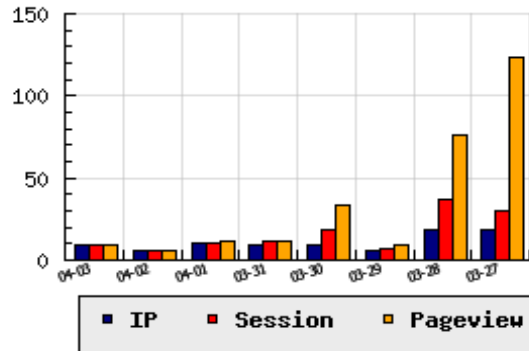

ข้อมูลสถิติ ณ วันปัจจุบัน

กราฟแสดงสถิติ 8 วัน

อัตราการเติบโตของเว็บ +50.00 % จากวันที่ผ่านมา

ลำดับการเยี่ยมชมเว็บไซต์

ที่(สมาชิกทั้งหมด) 537/7827

ที่(หมวดหลัก) 64/465(หน่วยงานราชการ,องค์กร)

ที่(หมวดย่อย) 2/14(สังกัด ก.สาธารณสุข)

ข้อมูลสถิติประจำวัน

pageviews : 9

UIP : 9

USS : 9

RV(%) : 0 %

อัตราการเยี่ยมชม และจัดอันดับเว็บย้อนหลัง 8 วัน

mm-dd	UIP	USS	PVs	RV(%)	CH(%)	Rank	Rank/สมาชิก(หมวดหลัก)	Rank/สมาชิก(หมวดย่อย)
04-03	9	9	9	0.00	+50.00	537/7827	64/465(หน่วยงานราชการ,องค์กร)	2/14(สังกัด ก.สาธารณสุข)
04-02	6	6	6	0.00	-40.00	554/7827	64/465(หน่วยงานราชการ,องค์กร)	2/14(สังกัด ก.สาธารณสุข)
04-01	10	10	12	20.00	+11.11	521/7827	60/465(หน่วยงานราชการ,องค์กร)	2/14(สังกัด ก.สาธารณสุข)
03-31	9	12	12	22.22	-	537/7827	66/465(หน่วยงานราชการ,องค์กร)	2/14(สังกัด ก.สาธารณสุข)
03-30	9	18	33	11.11	+50.00	538/7827	64/465(หน่วยงานราชการ,องค์กร)	2/14(สังกัด ก.สาธารณสุข)
03-29	6	7	9	50.00	-66.67	571/7827	66/465(หน่วยงานราชการ,องค์กร)	2/14(สังกัด ก.สาธารณสุข)
03-28	18	37	76	44.44	-5.26	495/7827	59/465(หน่วยงานราชการ,องค์กร)	2/14(สังกัด ก.สาธารณสุข)
03-27	19	30	123	42.11	-	492/7827	58/465(หน่วยงานราชการ,องค์กร)	2/14(สังกัด ก.สาธารณสุข)

นิยาม UIP : จำนวน IP ที่ไม่ซ้ำกัน, USS : Unique Session (Session ที่ไม่ซ้ำกัน), PVs : pageviews จำนวนข้อมูลฮิต, RV%(Return Visitor) จำนวน IP ที่กลับมาดูเว็บ

CH% อัตราการเปลี่ยนแปลงของ UIP , Rank : ลำดับที่ของเว็บ จากจำนวนเว็บไซต์ทั้งหมด และนิยามทั้งหมดอ่านได้ที่ <http://truehits.net/faq/>