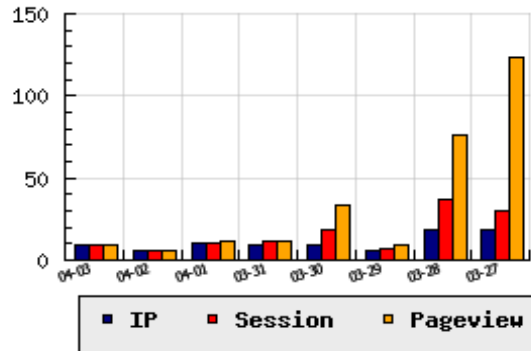

ข้อมูลสถิติ ณ วันปัจจุบัน

กราฟแสดงสถิติ 8 วัน

อัตราการเติบโตของเว็บ +50.00 % จากวันที่ผ่านมา

ลำดับการเยี่ยมชมเว็บไซต์

ที่(สมาชิกทั้งหมด) 537/7827

ที่(หมวดหลัก) 64/465(หน่วยงานราชการ,องค์กร)

ที่(หมวดย่อย) 2/14(สังกัด ก.สาธารณสุข)

ข้อมูลสถิติประจำวัน

pageviews : 9

UIP : 9

USS : 9

RV(%) : 0 %

อัตราการเยี่ยมชม และจัดอันดับเว็บย้อนหลัง 8 วัน

mm-dd	UIP	USS	PVs	RV(%)	CH(%)	Rank	Rank/สมาชิก(หมวดหลัก)	Rank/สมาชิก(หมวดย่อย)
04-03	9	9	9	0.00	+50.00	537/7827	64/465(หน่วยงานราชการ,องค์กร)	2/14(สังกัด ก.สาธารณสุข)
04-02	6	6	6	0.00	-40.00	554/7827	64/465(หน่วยงานราชการ,องค์กร)	2/14(สังกัด ก.สาธารณสุข)
04-01	10	10	12	20.00	+11.11	521/7827	60/465(หน่วยงานราชการ,องค์กร)	2/14(สังกัด ก.สาธารณสุข)
03-31	9	12	12	22.22	-	537/7827	66/465(หน่วยงานราชการ,องค์กร)	2/14(สังกัด ก.สาธารณสุข)
03-30	9	18	33	11.11	+50.00	538/7827	64/465(หน่วยงานราชการ,องค์กร)	2/14(สังกัด ก.สาธารณสุข)
03-29	6	7	9	50.00	-66.67	571/7827	66/465(หน่วยงานราชการ,องค์กร)	2/14(สังกัด ก.สาธารณสุข)
03-28	18	37	76	44.44	-5.26	495/7827	59/465(หน่วยงานราชการ,องค์กร)	2/14(สังกัด ก.สาธารณสุข)
03-27	19	30	123	42.11	-	492/7827	58/465(หน่วยงานราชการ,องค์กร)	2/14(สังกัด ก.สาธารณสุข)

นิยาม UIP : จำนวน IP ที่ไม่ซ้ำกัน, USS : Unique Session (Session ที่ไม่ซ้ำกัน), PVs : pageviews จำนวนข้อมูลฮิต, RV%(Return Visitor) จำนวน IP ที่กลับมาดูเว็บ

CH% อัตราการเปลี่ยนแปลงของ UIP , Rank : ลำดับที่ของเว็บ จากจำนวนเว็บไซต์ทั้งหมด และนิยามทั้งหมดอ่านได้ที่ <http://truehits.net/faq/>