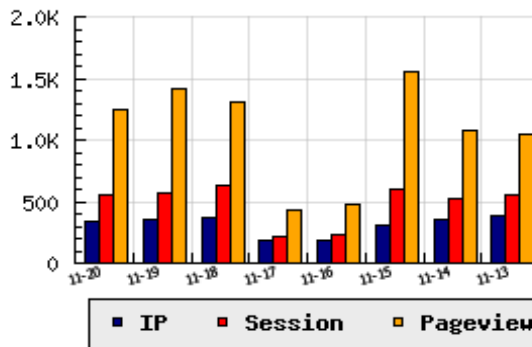

**ข้อมูลสถิติ ณ วันปัจจุบัน**

กราฟแสดงสถิติ 8 วัน

อัตราการเติบโตของเว็บ -4.74 % จากวันที่ผ่านมา

**ลำดับการเยี่ยมชมเว็บไซต์**

ที่(สมาชิกทั้งหมด) 228/7839

ที่(หมวดหลัก) 18/86(การศึกษา)

ที่(หมวดย่อย) 1/3(เทคโนโลยี)

**ข้อมูลสถิติประจำวัน**

pageviews : 1,242

UIP : 342

USS : 557

RV(%) : 40 %

**อัตราการเยี่ยมชม และจัดอันดับเว็บย้อนหลัง 8 วัน**

mm-dd	UIP	USS	PVs	RV(%)	CH(%)	Rank	Rank/สมาชิก(หมวดหลัก)	Rank/สมาชิก(หมวดย่อย)
11-20	342	557	1,242	40.35	-4.74	228/7839	18/86(การศึกษา)	1/3(เทคโนโลยี)
11-19	359	575	1,417	33.70	-4.27	228/7839	18/89(การศึกษา)	1/3(เทคโนโลยี)
11-18	375	630	1,303	33.60	+111.86	227/7839	18/85(การศึกษา)	1/3(เทคโนโลยี)
11-17	177	223	425	35.03	-3.80	241/7839	16/84(การศึกษา)	1/3(เทคโนโลยี)
11-16	184	227	472	34.24	-41.03	238/7839	17/81(การศึกษา)	1/3(เทคโนโลยี)
11-15	312	593	1,557	42.31	-12.11	220/7839	16/82(การศึกษา)	1/3(เทคโนโลยี)
11-14	355	524	1,071	34.93	-9.44	220/7839	16/81(การศึกษา)	1/3(เทคโนโลยี)
11-13	392	553	1,046	31.12	+18.07	221/7839	17/84(การศึกษา)	1/3(เทคโนโลยี)

นิยาม UIP : จำนวน IP ที่ไม่ซ้ำกัน, USS : Unique Session (Session ที่ไม่ซ้ำกัน), PVs : pageviews จำนวนข้อมูลฮิต, RV%(Return Visitor) จำนวน IP ที่กลับมาดูเว็บ

CH% อัตราการเปลี่ยนแปลงของ UIP , Rank : ลำดับที่ของเว็บ จากจำนวนเว็บไซต์ทั้งหมด และนิยามทั้งหมดอ่านได้ที่ <http://truehits.net/faq/>