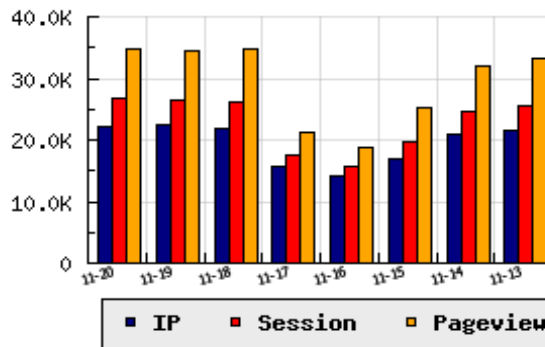

**ข้อมูลสถิติ ณ วันปัจจุบัน**

กราฟแสดงสถิติ 8 วัน

อัตราการเติบโตของเว็บ -0.29 % จากวันที่ผ่านมา

**ลำดับการเยี่ยมชมเว็บไซต์**

ที่(สมาชิกทั้งหมด) 63/7839

ที่(หมวดหลัก) 1/28(สุขภาพ)

ที่(หมวดย่อย) 1/3(หน่วยงานเกี่ยวกับสุขภาพ)

**ข้อมูลสถิติประจำวัน**

pageviews : 34,711

UIP : 22,306

USS : 26,697

RV(%) : 22 %

**อัตราการเยี่ยมชม และจัดอันดับเว็บย้อนหลัง 8 วัน**

mm-dd	UIP	USS	PVs	RV(%)	CH(%)	Rank	Rank/สมาชิก(หมวดหลัก)	Rank/สมาชิก(หมวดย่อย)
11-20	22,306	26,697	34,711	21.90	-0.29	63/7839	1/28(สุขภาพ)	1/3(หน่วยงานเกี่ยวกับสุขภาพ)
11-19	22,370	26,389	34,463	21.55	+2.82	60/7839	1/28(สุขภาพ)	1/3(หน่วยงานเกี่ยวกับสุขภาพ)
11-18	21,757	26,118	34,655	22.26	+39.57	62/7839	1/28(สุขภาพ)	1/3(หน่วยงานเกี่ยวกับสุขภาพ)
11-17	15,589	17,530	21,256	17.98	+10.56	63/7839	1/29(สุขภาพ)	1/3(หน่วยงานเกี่ยวกับสุขภาพ)
11-16	14,100	15,717	18,711	16.70	-16.96	65/7839	1/28(สุขภาพ)	1/3(หน่วยงานเกี่ยวกับสุขภาพ)
11-15	16,980	19,643	25,281	19.26	-18.57	68/7839	1/29(สุขภาพ)	1/3(หน่วยงานเกี่ยวกับสุขภาพ)
11-14	20,853	24,689	32,016	21.29	-3.76	59/7839	1/29(สุขภาพ)	1/3(หน่วยงานเกี่ยวกับสุขภาพ)
11-13	21,668	25,628	33,237	21.70	-1.69	58/7839	1/30(สุขภาพ)	1/3(หน่วยงานเกี่ยวกับสุขภาพ)

นิยาม UIP : จำนวน IP ที่ไม่ซ้ำกัน, USS : Unique Session (Session ที่ไม่ซ้ำกัน), PVs : pageviews จำนวนข้อมูลฮิต, RV%(Return Visitor) จำนวน IP ที่กลับมาดูเว็บ

CH% อัตราการเปลี่ยนแปลงของ UIP , Rank : ลำดับที่ของเว็บ จากจำนวนเว็บไซต์ทั้งหมด และนิยามทั้งหมดอ่านได้ที่ <http://truehits.net/faq/>