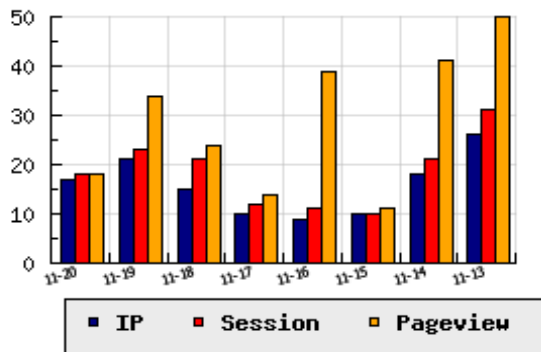

ข้อมูลสถิติ ณ วันปัจจุบัน

กราฟแสดงสถิติ 8 วัน

อัตราการเติบโตของเว็บ -19.05 % จากวันที่ผ่านมา

ลำดับการเยี่ยมชมเว็บไซต์

ที่(สมาชิกทั้งหมด) 356/7839

ที่(หมวดหลัก) 43/78(หน่วยงานราชการ,องค์กร)

ที่(หมวดย่อย) 5/8(หน่วยงานพิเศษ)

ข้อมูลสถิติประจำวัน

pageviews : 18

UIP : 17

USS : 18

RV(%) : 6 %

อัตราการเยี่ยมชม และจัดอันดับเว็บย้อนหลัง 8 วัน

mm-dd	UIP	USS	PVs	RV(%)	CH(%)	Rank	Rank/สมาชิก(หมวดหลัก)	Rank/สมาชิก(หมวดย่อย)
11-20	17	18	18	5.88	-19.05	356/7839	43/78(หน่วยงานราชการ,องค์กร)	5/8(หน่วยงานพิเศษ)
11-19	21	23	34	33.33	+40.00	347/7839	43/78(หน่วยงานราชการ,องค์กร)	5/7(หน่วยงานพิเศษ)
11-18	15	21	24	33.33	+50.00	363/7839	43/80(หน่วยงานราชการ,องค์กร)	5/7(หน่วยงานพิเศษ)
11-17	10	12	14	30.00	+11.11	363/7839	42/76(หน่วยงานราชการ,องค์กร)	5/7(หน่วยงานพิเศษ)
11-16	9	11	39	55.56	-10.00	380/7839	43/75(หน่วยงานราชการ,องค์กร)	5/7(หน่วยงานพิเศษ)
11-15	10	10	11	10.00	-44.44	383/7839	44/79(หน่วยงานราชการ,องค์กร)	5/7(หน่วยงานพิเศษ)
11-14	18	21	41	33.33	-30.77	358/7839	42/80(หน่วยงานราชการ,องค์กร)	5/7(หน่วยงานพิเศษ)
11-13	26	31	50	34.62	+85.71	348/7839	42/76(หน่วยงานราชการ,องค์กร)	5/6(หน่วยงานพิเศษ)

Daily Highlight Statistic - ข้อมูลสถิติสำคัญประจำวัน 2024/11/20

URL	kanchanapisek.or.th	17(94.44 %)
Referrer	bookmark	14(77.78 %)
PAGE	KPNet: English Opening Page	13(72.22 %)
OS	Mac OS	10(62.50 %)
Browser	Safari	9(60.00 %)
Resolution	820*1180	2(11.11 %)
Search Engine		0(- %)
Search Keyword		0(- %)
ISP	-	6(35.29 %)
Thailand Visitors	Thailand	(70.59 %)
Oversea Visitors	Oversea	(29.41 %)

นิยาม UIP : จำนวน IP ที่ไม่ซ้ำกัน, USS : Unique Session (Session ที่ไม่ซ้ำกัน), PVs : pageviews จำนวนข้อมูลฮิต, RV%(Return Visitor) จำนวน IP ที่กลับมาดูเว็บ

CH% อัตราการเปลี่ยนแปลงของ UIP , Rank : ลำดับที่ของเว็บ จากจำนวนเว็บไซต์ทั้งหมด และนิยามทั้งหมดอ่านได้ที่ <http://truehits.net/faq/>