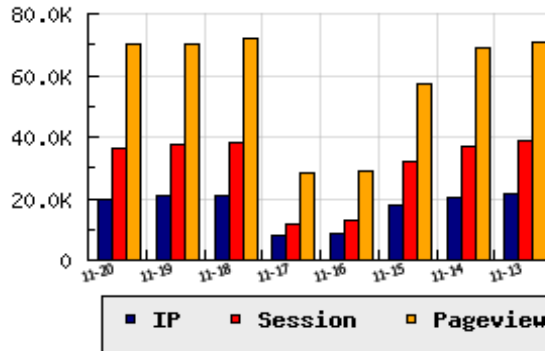

**ข้อมูลสถิติ ณ วันปัจจุบัน**

กราฟแสดงสถิติ 8 วัน

อัตราการเติบโตของเว็บ -4.32 % จากวันที่ผ่านมา

**ลำดับการเยี่ยมชมเว็บไซต์**

ที่(สมาชิกทั้งหมด) 65/7839

ที่(หมวดหลัก) 3/78(หน่วยงานราชการ,องค์กร)

ที่(หมวดย่อย) 1/6(รัฐวิสาหกิจ)

**ข้อมูลสถิติประจำวัน**

pageviews : 69,885

UIP : 19,931

USS : 36,015

RV(%) : 44 %

**อัตราการเยี่ยมชม และจัดอันดับเว็บย้อนหลัง 8 วัน**

mm-dd	UIP	USS	PVs	RV(%)	CH(%)	Rank	Rank/สมาชิก(หมวดหลัก)	Rank/สมาชิก(หมวดย่อย)
11-20	19,931	36,015	69,885	43.85	-4.32	65/7839	3/78(หน่วยงานราชการ,องค์กร)	1/6(รัฐวิสาหกิจ)
11-19	20,830	37,509	69,940	44.41	-1.81	64/7839	3/78(หน่วยงานราชการ,องค์กร)	1/6(รัฐวิสาหกิจ)
11-18	21,215	38,239	71,997	44.03	+165.72	65/7839	2/80(หน่วยงานราชการ,องค์กร)	1/6(รัฐวิสาหกิจ)
11-17	7,984	11,663	28,407	33.57	-8.78	85/7839	3/76(หน่วยงานราชการ,องค์กร)	1/5(รัฐวิสาหกิจ)
11-16	8,752	13,106	29,221	33.64	-50.12	82/7839	3/75(หน่วยงานราชการ,องค์กร)	1/5(รัฐวิสาหกิจ)
11-15	17,547	32,015	57,352	42.48	-14.40	67/7839	2/79(หน่วยงานราชการ,องค์กร)	1/6(รัฐวิสาหกิจ)
11-14	20,500	37,093	68,961	43.59	-5.22	60/7839	2/80(หน่วยงานราชการ,องค์กร)	1/5(รัฐวิสาหกิจ)
11-13	21,628	38,710	70,470	43.06	-2.61	59/7839	2/76(หน่วยงานราชการ,องค์กร)	1/5(รัฐวิสาหกิจ)

นิยาม UIP : จำนวน IP ที่ไม่ซ้ำกัน, USS : Unique Session (Session ที่ไม่ซ้ำกัน), PVs : pageviews จำนวนข้อมูลฮิต, RV%(Return Visitor) จำนวน IP ที่กลับมาดูเว็บ

CH% อัตราการเปลี่ยนแปลงของ UIP, Rank : ลำดับที่ของเว็บ จากจำนวนเว็บไซต์ทั้งหมด และนิยามทั้งหมดอ่านได้ที่ <http://truehits.net/faq/>