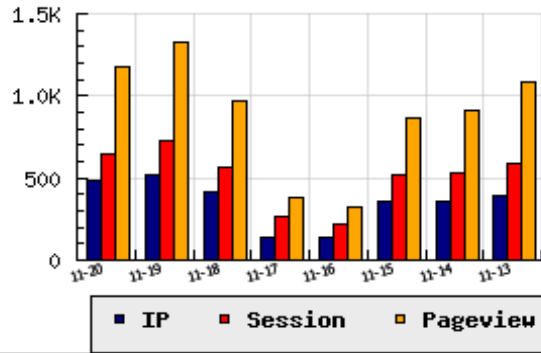

ข้อมูลสถิติ ณ วันปัจจุบัน

กราฟแสดงสถิติ 8 วัน

อัตราการเติบโตของเว็บ -8.21 % จากวันที่ผ่านมา

ลำดับการเยี่ยมชมเว็บไซต์

ที่(สมาชิกทั้งหมด) 213/7839

ที่(หมวดหลัก) 28/78(หน่วยงานราชการ,องค์กร)

ที่(หมวดย่อย) 3/6(กระทรวง)

ข้อมูลสถิติประจำวัน

pageviews : 1,172

UIP : 481

USS : 642

RV(%) : 53 %

อัตราการเยี่ยมชม และจัดอันดับเว็บย้อนหลัง 8 วัน

mm-dd	UIP	USS	PVs	RV(%)	CH(%)	Rank	Rank/สมาชิก(หมวดหลัก)	Rank/สมาชิก(หมวดย่อย)
11-20	481	642	1,172	52.60	-8.21	213/7839	28/78(หน่วยงานราชการ,องค์กร)	3/6(กระทรวง)
11-19	524	725	1,325	54.20	+27.80	208/7839	26/78(หน่วยงานราชการ,องค์กร)	3/5(กระทรวง)
11-18	410	569	972	48.05	+190.78	222/7839	29/80(หน่วยงานราชการ,องค์กร)	3/5(กระทรวง)
11-17	141	266	386	55.32	+5.22	251/7839	32/76(หน่วยงานราชการ,องค์กร)	3/6(กระทรวง)
11-16	134	223	324	51.49	-62.98	252/7839	30/75(หน่วยงานราชการ,องค์กร)	3/5(กระทรวง)
11-15	362	523	869	46.96	+1.40	212/7839	26/79(หน่วยงานราชการ,องค์กร)	3/5(กระทรวง)
11-14	357	534	912	52.38	-10.08	219/7839	27/80(หน่วยงานราชการ,องค์กร)	3/5(กระทรวง)
11-13	397	591	1,080	49.37	+4.75	220/7839	29/76(หน่วยงานราชการ,องค์กร)	3/5(กระทรวง)

นิยาม UIP : จำนวน IP ที่ไม่ซ้ำกัน, USS : Unique Session (Session ที่ไม่ซ้ำกัน), PVs : pageviews จำนวนข้อมูลฮิต, RV%(Return Visitor) จำนวน IP ที่กลับมาดูเว็บ

CH% อัตราการเปลี่ยนแปลงของ UIP , Rank : ลำดับที่ของเว็บ จากจำนวนเว็บไซต์ทั้งหมด และนิยามทั้งหมดอ่านได้ที่ <http://truehits.net/faq/>