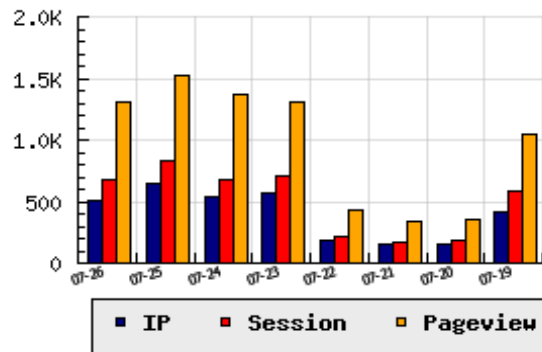

ข้อมูลสถิติ ณ วันปัจจุบัน

กราฟแสดงสถิติ 8 วัน

อัตราการเติบโตของเว็บ -21.03 % จากวันที่ผ่านมา

ลำดับการเยี่ยมชมเว็บไซต์

ที่(สมาชิกทั้งหมด) 209/7827

ที่(หมวดหลัก) 24/81(หน่วยงานราชการ,องค์กร)

ที่(หมวดย่อย) 3/6(กระทรวง)

ข้อมูลสถิติประจำวัน

pageviews : 1,306

UIP : 507

USS : 675

RV(%) : 50 %

อัตราการเยี่ยมชม และจัดอันดับเว็บย้อนหลัง 8 วัน

mm-dd	UIP	USS	PVs	RV(%)	CH(%)	Rank	Rank/สมาชิก(หมวดหลัก)	Rank/สมาชิก(หมวดย่อย)
07-26	507	675	1,306	49.90	-21.03	209/7827	24/81(หน่วยงานราชการ,องค์กร)	3/6(กระทรวง)
07-25	642	838	1,529	44.86	+18.23	198/7827	25/83(หน่วยงานราชการ,องค์กร)	3/7(กระทรวง)
07-24	543	678	1,369	51.38	-4.57	212/7827	25/79(หน่วยงานราชการ,องค์กร)	3/6(กระทรวง)
07-23	569	714	1,307	46.57	+204.28	211/7827	25/80(หน่วยงานราชการ,องค์กร)	3/6(กระทรวง)
07-22	187	216	435	49.73	+19.87	249/7827	30/80(หน่วยงานราชการ,องค์กร)	3/7(กระทรวง)
07-21	156	171	346	50.64	+1.30	248/7827	28/75(หน่วยงานราชการ,องค์กร)	3/7(กระทรวง)
07-20	154	177	358	57.14	-62.80	252/7827	27/79(หน่วยงานราชการ,องค์กร)	3/7(กระทรวง)
07-19	414	578	1,040	48.55	-23.19	218/7827	26/82(หน่วยงานราชการ,องค์กร)	3/6(กระทรวง)

นิยาม UIP : จำนวน IP ที่ไม่ซ้ำกัน, USS : Unique Session (Session ที่ไม่ซ้ำกัน), PVs : pageviews จำนวนข้อมูลฮิต, RV%(Return Visitor) จำนวน IP ที่กลับมาดูเว็บ

CH% อัตราการเปลี่ยนแปลงของ UIP , Rank : ลำดับที่ของเว็บ จากจำนวนเว็บไซต์ทั้งหมด และนิยามทั้งหมดอ่านได้ที่ <http://truehits.net/faq/>