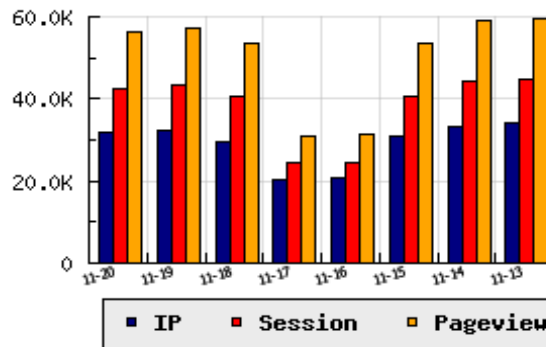

ข้อมูลสถิติ ณ วันปัจจุบัน

กราฟแสดงสถิติ 8 วัน

อัตราการเติบโตของเว็บ -1.68 % จากวันที่ผ่านมา

ลำดับการเยี่ยมชมเว็บไซต์

ที่(สมาชิกทั้งหมด) 47/7839

ที่(หมวดหลัก) 2/78(หน่วยงานราชการ,องค์กร)

ที่(หมวดย่อย) 1/3(สังกัดสำนักนายกฯ)

ข้อมูลสถิติประจำวัน

pageviews : 56,084

UIP : 31,677

USS : 42,401

RV(%) : 24 %

อัตราการเยี่ยมชม และจัดอันดับเว็บย้อนหลัง 8 วัน

mm-dd	UIP	USS	PVs	RV(%)	CH(%)	Rank	Rank/สมาชิก(หมวดหลัก)	Rank/สมาชิก(หมวดย่อย)
11-20	31,677	42,401	56,084	24.43	-1.68	47/7839	2/78(หน่วยงานราชการ,องค์กร)	1/3(สังกัดสำนักนายกฯ)
11-19	32,219	43,172	57,101	24.81	+8.41	46/7839	2/78(หน่วยงานราชการ,องค์กร)	1/3(สังกัดสำนักนายกฯ)
11-18	29,720	40,476	53,572	24.35	+46.18	50/7839	1/80(หน่วยงานราชการ,องค์กร)	1/3(สังกัดสำนักนายกฯ)
11-17	20,331	24,235	30,980	21.31	-1.19	56/7839	1/76(หน่วยงานราชการ,องค์กร)	1/3(สังกัดสำนักนายกฯ)
11-16	20,576	24,401	31,358	21.53	-33.11	55/7839	1/75(หน่วยงานราชการ,องค์กร)	1/3(สังกัดสำนักนายกฯ)
11-15	30,762	40,425	53,414	23.12	-6.96	42/7839	1/79(หน่วยงานราชการ,องค์กร)	1/3(สังกัดสำนักนายกฯ)
11-14	33,064	44,090	59,136	24.62	-2.90	45/7839	1/80(หน่วยงานราชการ,องค์กร)	1/3(สังกัดสำนักนายกฯ)
11-13	34,050	44,708	59,641	24.19	-1.12	42/7839	1/76(หน่วยงานราชการ,องค์กร)	1/3(สังกัดสำนักนายกฯ)

นิยาม UIP : จำนวน IP ที่ไม่ซ้ำกัน, USS : Unique Session (Session ที่ไม่ซ้ำกัน), PVs : pageviews จำนวนข้อมูลฮิต, RV%(Return Visitor) จำนวน IP ที่กลับมาดูเว็บ

CH% อัตราการเปลี่ยนแปลงของ UIP , Rank : ลำดับที่ของเว็บ จากจำนวนเว็บไซต์ทั้งหมด และนิยามทั้งหมดอ่านได้ที่ <http://truehits.net/faq/>