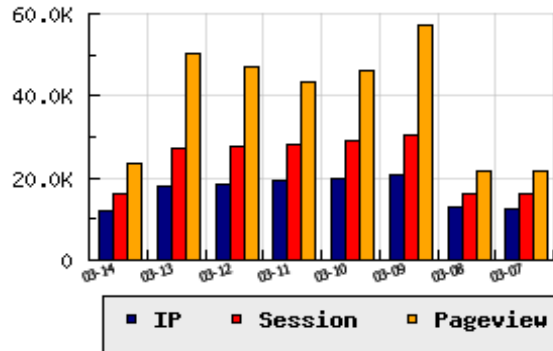

ข้อมูลสถิติ ณ วันปัจจุบัน

กราฟแสดงสถิติ 8 วัน

อัตราการเติบโตของเว็บ -32.46 % จากวันที่ผ่านมา

ลำดับการเยี่ยมชมเว็บไซต์

ที่(สมาชิกทั้งหมด) 57/7844

ที่(หมวดหลัก) 1/68(หน่วยงานราชการ,องค์กร)

ที่(หมวดย่อย) 1/3(สังกัดสำนักนายกฯ)

ข้อมูลสถิติประจำวัน

pageviews : 23,350

UIP : 12,214

USS : 15,987

RV(%) : 25 %

อัตราการเยี่ยมชม และจัดอันดับเว็บย้อนหลัง 8 วัน

mm-dd	UIP	USS	PVs	RV(%)	CH(%)	Rank	Rank/สมาชิก(หมวดหลัก)	Rank/สมาชิก(หมวดย่อย)
03-14	12,214	15,987	23,350	25.05	-32.46	57/7844	1/68(หน่วยงานราชการ,องค์กร)	1/3(สังกัดสำนักนายกฯ)
03-13	18,085	27,136	50,193	28.54	-1.56	52/7844	2/69(หน่วยงานราชการ,องค์กร)	1/3(สังกัดสำนักนายกฯ)
03-12	18,372	27,795	47,074	26.99	-4.26	53/7844	2/68(หน่วยงานราชการ,องค์กร)	1/3(สังกัดสำนักนายกฯ)
03-11	19,189	28,003	43,348	27.02	-3.14	51/7844	2/69(หน่วยงานราชการ,องค์กร)	1/3(สังกัดสำนักนายกฯ)
03-10	19,812	28,892	46,077	27.87	-4.64	51/7844	2/67(หน่วยงานราชการ,องค์กร)	1/3(สังกัดสำนักนายกฯ)
03-09	20,776	30,423	57,335	27.55	+62.86	49/7844	2/67(หน่วยงานราชการ,องค์กร)	1/3(สังกัดสำนักนายกฯ)
03-08	12,757	16,271	21,626	24.15	+1.09	53/7844	1/69(หน่วยงานราชการ,องค์กร)	1/3(สังกัดสำนักนายกฯ)
03-07	12,620	15,977	21,730	22.88	-33.00	57/7844	1/67(หน่วยงานราชการ,องค์กร)	1/3(สังกัดสำนักนายกฯ)

นิยาม UIP : จำนวน IP ที่ไม่ซ้ำกัน, USS : Unique Session (Session ที่ไม่ซ้ำกัน), PVs : pageviews จำนวนข้อมูลฮิต, RV%(Return Visitor) จำนวน IP ที่กลับมาดูเว็บ

CH% อัตราการเปลี่ยนแปลงของ UIP, Rank : ลำดับที่ของเว็บ จากจำนวนเว็บไซต์ทั้งหมด และนิยามทั้งหมดอ่านได้ที่ <http://truehits.net/faq/>