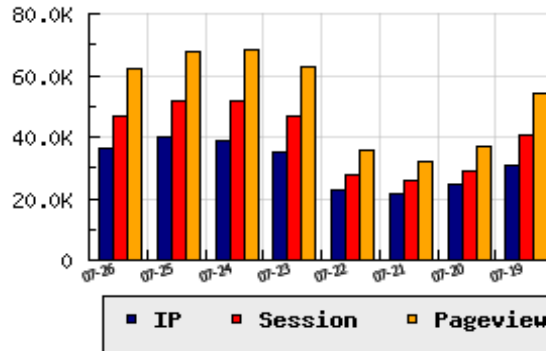

**ข้อมูลสถิติ ณ วันปัจจุบัน**

กราฟแสดงสถิติ 8 วัน

อัตราการเติบโตของเว็บ -8.51 % จากวันที่ผ่านมา

**ลำดับการเยี่ยมชมเว็บไซต์**

ที่(สมาชิกทั้งหมด) 43/7827

ที่(หมวดหลัก) 1/81(หน่วยงานราชการ,องค์กร)

ที่(หมวดย่อย) 1/3(สังกัดสำนักงานกษ)

**ข้อมูลสถิติประจำวัน**

pageviews : 62,014

UIP : 36,384

USS : 47,036

RV(%) : 25 %

**อัตราการเยี่ยมชม และจัดอันดับเว็บย้อนหลัง 8 วัน**

mm-dd	UIP	USS	PVs	RV(%)	CH(%)	Rank	Rank/สมาชิก(หมวดหลัก)	Rank/สมาชิก(หมวดย่อย)
07-26	36,384	47,036	62,014	24.77	-8.51	43/7827	1/81(หน่วยงานราชการ,องค์กร)	1/3(สังกัดสำนักงานกษ)
07-25	39,767	51,780	67,435	25.58	+1.78	41/7827	1/83(หน่วยงานราชการ,องค์กร)	1/3(สังกัดสำนักงานกษ)
07-24	39,073	51,916	68,248	25.58	+11.33	42/7827	1/79(หน่วยงานราชการ,องค์กร)	1/3(สังกัดสำนักงานกษ)
07-23	35,097	46,763	62,879	26.23	+53.34	43/7827	1/80(หน่วยงานราชการ,องค์กร)	1/3(สังกัดสำนักงานกษ)
07-22	22,888	27,411	35,584	22.27	+4.83	53/7827	1/80(หน่วยงานราชการ,องค์กร)	1/3(สังกัดสำนักงานกษ)
07-21	21,834	25,844	32,279	20.83	-10.81	54/7827	1/75(หน่วยงานราชการ,องค์กร)	1/3(สังกัดสำนักงานกษ)
07-20	24,481	29,071	36,915	22.07	-20.75	49/7827	1/79(หน่วยงานราชการ,องค์กร)	1/3(สังกัดสำนักงานกษ)
07-19	30,891	40,352	53,874	24.32	-5.70	48/7827	2/82(หน่วยงานราชการ,องค์กร)	1/3(สังกัดสำนักงานกษ)

นิยาม UIP : จำนวน IP ที่ไม่ซ้ำกัน, USS : Unique Session (Session ที่ไม่ซ้ำกัน), PVs : pageviews จำนวนข้อมูลฮิต, RV%(Return Visitor) จำนวน IP ที่กลับมาดูเว็บ

CH% อัตราการเปลี่ยนแปลงของ UIP , Rank : ลำดับที่ของเว็บ จากจำนวนเว็บไซต์ทั้งหมด และนิยามทั้งหมดอ่านได้ที่ <http://truehits.net/faq/>