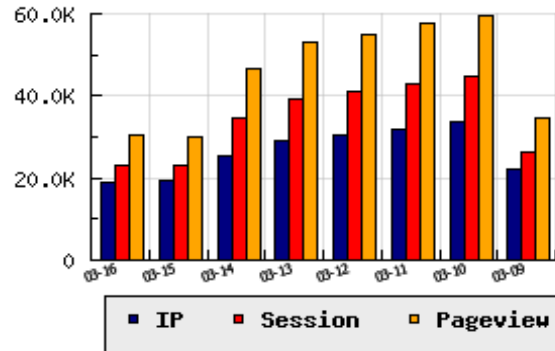

ข้อมูลสถิติ ณ วันปัจจุบัน

กราฟแสดงสถิติ 8 วัน

อัตราการเติบโตของเว็บ -1.14 % จากวันที่ผ่านมา

ลำดับการเยี่ยมชมเว็บไซต์

ที่(สมาชิกทั้งหมด) 59/7840

ที่(หมวดหลัก) 1/76(หน่วยงานราชการ,องค์กร)

ที่(หมวดย่อย) 1/3(สังกัดสำนักงานกษ)

ข้อมูลสถิติประจำวัน

pageviews : 30,297

UIP : 18,991

USS : 23,117

RV(%) : 22 %

อัตราการเยี่ยมชม และจัดอันดับเว็บย้อนหลัง 8 วัน

mm-dd	UIP	USS	PVs	RV(%)	CH(%)	Rank	Rank/สมาชิก(หมวดหลัก)	Rank/สมาชิก(หมวดย่อย)
03-16	18,991	23,117	30,297	21.62	-1.14	59/7840	1/76(หน่วยงานราชการ,องค์กร)	1/3(สังกัดสำนักงานกษ)
03-15	19,210	23,148	30,202	21.07	-24.62	56/7840	1/75(หน่วยงานราชการ,องค์กร)	1/3(สังกัดสำนักงานกษ)
03-14	25,485	34,599	46,827	24.19	-11.90	53/7840	1/78(หน่วยงานราชการ,องค์กร)	1/3(สังกัดสำนักงานกษ)
03-13	28,926	39,098	53,299	24.51	-4.93	48/7840	1/80(หน่วยงานราชการ,องค์กร)	1/3(สังกัดสำนักงานกษ)
03-12	30,426	40,981	54,954	23.41	-3.90	51/7840	1/80(หน่วยงานราชการ,องค์กร)	1/3(สังกัดสำนักงานกษ)
03-11	31,660	42,894	57,620	24.26	-5.76	49/7840	1/81(หน่วยงานราชการ,องค์กร)	1/3(สังกัดสำนักงานกษ)
03-10	33,594	44,739	59,630	25.03	+52.58	44/7840	1/77(หน่วยงานราชการ,องค์กร)	1/3(สังกัดสำนักงานกษ)
03-09	22,018	26,352	34,679	21.50	+1.97	55/7840	1/73(หน่วยงานราชการ,องค์กร)	1/3(สังกัดสำนักงานกษ)

นิยาม UIP : จำนวน IP ที่ไม่ซ้ำกัน, USS : Unique Session (Session ที่ไม่ซ้ำกัน), PVs : pageviews จำนวนข้อมูลฮิต, RV%(Return Visitor) จำนวน IP ที่กลับมาดูเว็บ

CH% อัตราการเปลี่ยนแปลงของ UIP , Rank : ลำดับที่ของเว็บ จากจำนวนเว็บไซต์ทั้งหมด และนิยามทั้งหมดอ่านได้ที่ <http://truehits.net/faq/>