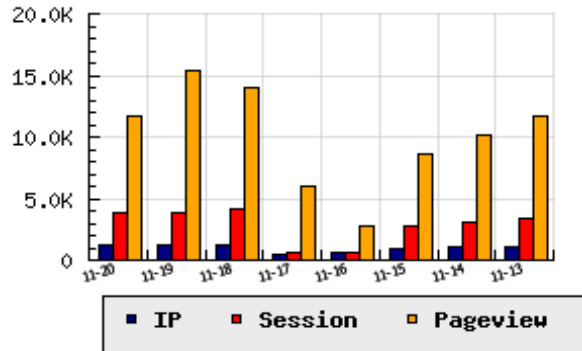

ข้อมูลสถิติ ณ วันปัจจุบัน

กราฟแสดงสถิติ 8 วัน

อัตราการเติบโตของเว็บ +4.59 % จากวันที่ผ่านมา

ลำดับการเยี่ยมชมเว็บไซต์

ที่(สมาชิกทั้งหมด) 163/7839

ที่(หมวดหลัก) 17/78(หน่วยงานราชการ,องค์กร)

ที่(หมวดย่อย) 3/6(สังกัด ก.เกษตรฯ)

ข้อมูลสถิติประจำวัน

pageviews : 11,695

UIP : 1,300

USS : 3,811

RV(%) : 53 %

อัตราการเยี่ยมชม และจัดอันดับเว็บย้อนหลัง 8 วัน

mm-dd	UIP	USS	PVs	RV(%)	CH(%)	Rank	Rank/สมาชิก(หมวดหลัก)	Rank/สมาชิก(หมวดย่อย)
11-20	1,300	3,811	11,695	53.08	+4.59	163/7839	17/78(หน่วยงานราชการ,องค์กร)	3/6(สังกัด ก.เกษตรฯ)
11-19	1,243	3,801	15,455	56.15	+3.67	167/7839	17/78(หน่วยงานราชการ,องค์กร)	3/6(สังกัด ก.เกษตรฯ)
11-18	1,199	4,087	14,029	53.71	+143.70	167/7839	17/80(หน่วยงานราชการ,องค์กร)	3/7(สังกัด ก.เกษตรฯ)
11-17	492	625	5,965	44.31	-9.89	188/7839	18/76(หน่วยงานราชการ,องค์กร)	3/6(สังกัด ก.เกษตรฯ)
11-16	546	682	2,774	47.25	-43.48	187/7839	17/75(หน่วยงานราชการ,องค์กร)	3/7(สังกัด ก.เกษตรฯ)
11-15	966	2,764	8,580	52.38	-10.97	169/7839	17/79(หน่วยงานราชการ,องค์กร)	3/7(สังกัด ก.เกษตรฯ)
11-14	1,085	3,012	10,195	53.92	-2.95	170/7839	18/80(หน่วยงานราชการ,องค์กร)	3/6(สังกัด ก.เกษตรฯ)
11-13	1,118	3,420	11,741	54.65	+0.90	169/7839	18/76(หน่วยงานราชการ,องค์กร)	3/6(สังกัด ก.เกษตรฯ)

นิยาม UIP : จำนวน IP ที่ไม่ซ้ำกัน, USS : Unique Session (Session ที่ไม่ซ้ำกัน), PVs : pageviews จำนวนข้อมูลฮิต, RV%(Return Visitor) จำนวน IP ที่กลับมาดูเว็บ

CH% อัตราการเปลี่ยนแปลงของ UIP , Rank : ลำดับที่ของเว็บ จากจำนวนเว็บไซต์ทั้งหมด และนิยามทั้งหมดอ่านได้ที่ <http://truehits.net/faq/>