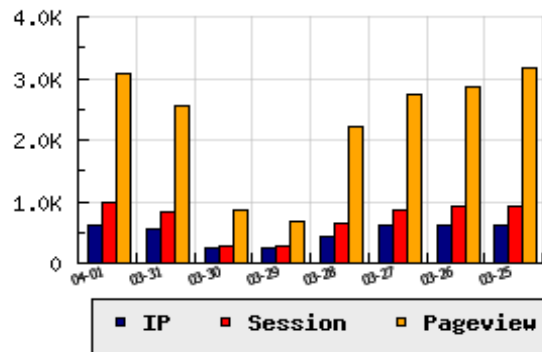

ข้อมูลสถิติ ณ วันปัจจุบัน

กราฟแสดงสถิติ 8 วัน

อัตราการเติบโตของเว็บ +12.80 % จากวันที่ผ่านมา

ลำดับการเยี่ยมชมเว็บไซต์

ที่(สมาชิกทั้งหมด) 173/7840

ที่(หมวดหลัก) 19/76(หน่วยงานราชการ,องค์กร)

ที่(หมวดย่อย) 1/6(สังกัด ก.ทรัพยากรธรรมชาติและ)

ข้อมูลสถิติประจำวัน

pageviews : 3,086

UIP : 608

USS : 970

RV(%) : 60 %

อัตราการเยี่ยมชม และจัดอันดับเว็บย้อนหลัง 8 วัน

mm-dd	UIP	USS	PVs	RV(%)	CH(%)	Rank	Rank/สมาชิก(หมวดหลัก)	Rank/สมาชิก(หมวดย่อย)
04-01	608	970	3,086	60.03	+12.80	173/7840	19/76(หน่วยงานราชการ,องค์กร)	1/6(สังกัด ก.ทรัพยากรธรรมชาติและ)
03-31	539	826	2,551	57.88	+131.33	177/7840	20/78(หน่วยงานราชการ,องค์กร)	1/6(สังกัด ก.ทรัพยากรธรรมชาติและ)
03-30	233	285	868	57.94	+0.87	200/7840	24/74(หน่วยงานราชการ,องค์กร)	1/6(สังกัด ก.ทรัพยากรธรรมชาติและ)
03-29	231	282	687	50.65	-47.50	201/7840	22/72(หน่วยงานราชการ,องค์กร)	1/6(สังกัด ก.ทรัพยากรธรรมชาติและ)
03-28	440	661	2,205	53.86	-27.27	181/7840	21/76(หน่วยงานราชการ,องค์กร)	1/6(สังกัด ก.ทรัพยากรธรรมชาติและ)
03-27	605	874	2,743	55.87	-0.33	179/7840	22/78(หน่วยงานราชการ,องค์กร)	2/6(สังกัด ก.ทรัพยากรธรรมชาติและ)
03-26	607	911	2,855	59.31	+0.33	182/7840	24/76(หน่วยงานราชการ,องค์กร)	2/6(สังกัด ก.ทรัพยากรธรรมชาติและ)
03-25	605	936	3,176	56.53	+6.89	186/7840	23/77(หน่วยงานราชการ,องค์กร)	2/6(สังกัด ก.ทรัพยากรธรรมชาติและ)

นิยาม UIP : จำนวน IP ที่ไม่ซ้ำกัน, USS : Unique Session (Session ที่ไม่ซ้ำกัน), PVs : pageviews จำนวนข้อมูลฮิต, RV%(Return Visitor) จำนวน IP ที่กลับมาดูเว็บ

CH% อัตราการเปลี่ยนแปลงของ UIP , Rank : ลำดับที่ของเว็บ จากจำนวนเว็บไซต์ทั้งหมด และนิยามทั้งหมดอ่านได้ที่ <http://truehits.net/faq/>