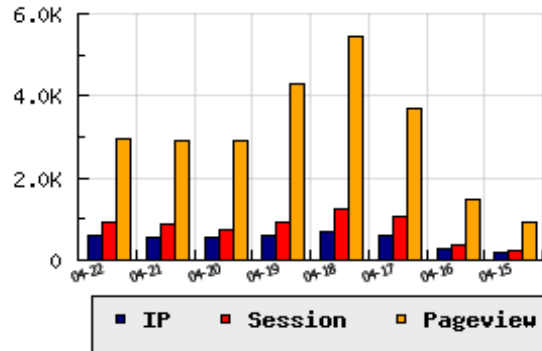

ข้อมูลสถิติ ณ วันปัจจุบัน

กราฟแสดงสถิติ 8 วัน

อัตราการเติบโตของเว็บ +9.29 % จากวันที่ผ่านมา

ลำดับการเยี่ยมชมเว็บไซต์

ที่(สมาชิกทั้งหมด) 174/7842

ที่(หมวดหลัก) 21/74(หน่วยงานราชการ,องค์กร)

ที่(หมวดย่อย) 1/6(สังกัด ก.ทรัพยากรธรรมชาติและสิ่งแวดล้อม)

ข้อมูลสถิติประจำวัน

pageviews : 2,944

UIP : 612

USS : 938

RV(%) : 49 %

อัตราการเยี่ยมชม และจัดอันดับเว็บย้อนหลัง 8 วัน

mm-dd	UIP	USS	PVs	RV(%)	CH(%)	Rank	Rank/สมาชิก(หมวดหลัก)	Rank/สมาชิก(หมวดย่อย)
04-22	612	938	2,944	49.35	+9.29	174/7842	21/74(หน่วยงานราชการ,องค์กร)	1/6(สังกัด ก.ทรัพยากรธรรมชาติและสิ่งแวดล้อม)
04-21	560	864	2,928	51.96	+2.00	178/7841	22/78(หน่วยงานราชการ,องค์กร)	1/6(สังกัด ก.ทรัพยากรธรรมชาติและสิ่งแวดล้อม)
04-20	549	722	2,899	65.39	-5.34	158/7841	13/70(หน่วยงานราชการ,องค์กร)	1/6(สังกัด ก.ทรัพยากรธรรมชาติและสิ่งแวดล้อม)
04-19	580	943	4,303	67.76	-17.61	161/7841	14/71(หน่วยงานราชการ,องค์กร)	1/6(สังกัด ก.ทรัพยากรธรรมชาติและสิ่งแวดล้อม)
04-18	704	1,230	5,434	63.49	+16.36	162/7841	17/71(หน่วยงานราชการ,องค์กร)	1/6(สังกัด ก.ทรัพยากรธรรมชาติและสิ่งแวดล้อม)
04-17	605	1,053	3,702	59.83	+122.43	168/7841	18/78(หน่วยงานราชการ,องค์กร)	1/6(สังกัด ก.ทรัพยากรธรรมชาติและสิ่งแวดล้อม)
04-16	272	379	1,486	58.46	+65.85	188/7841	20/74(หน่วยงานราชการ,องค์กร)	1/6(สังกัด ก.ทรัพยากรธรรมชาติและสิ่งแวดล้อม)
04-15	164	224	936	64.02	+9.33	197/7841	22/73(หน่วยงานราชการ,องค์กร)	1/6(สังกัด ก.ทรัพยากรธรรมชาติและสิ่งแวดล้อม)

นิยาม UIP : จำนวน IP ที่ไม่ซ้ำกัน, USS : Unique Session (Session ที่ไม่ซ้ำกัน), PVs : pageviews จำนวนข้อมูลฮิต, RV%(Return Visitor) จำนวน IP ที่กลับมาดูเว็บ

CH% อัตราการเปลี่ยนแปลงของ UIP , Rank : ลำดับที่ของเว็บ จากจำนวนเว็บไซต์ทั้งหมด และนิยามทั้งหมดอ่านได้ที่ <http://truehits.net/faq/>