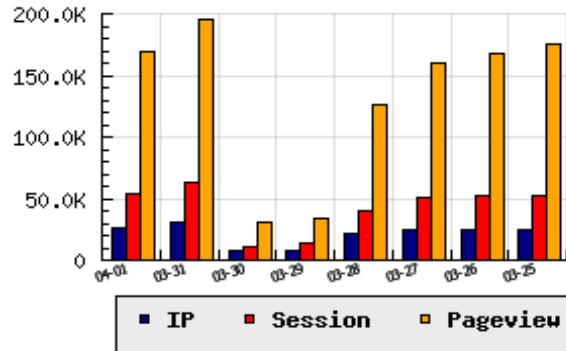

ข้อมูลสถิติ ณ วันปัจจุบัน

อัตราการเติบโตของเว็บ -13.79 % จากวันที่ผ่านมา

ลำดับการเยี่ยมชมเว็บไซต์

ที่(สมาชิกทั้งหมด) 59/7840

ที่(หมวดหลัก) 2/39(ธนาคาร-การเงิน)

ที่(หมวดย่อย) 2/15(การเงิน การลงทุน)

ข้อมูลสถิติประจำวัน

pageviews : 169,822

UIP : 26,771

USS : 54,386

RV(%) : 63 %

กราฟแสดงสถิติ 8 วัน

อัตราการเยี่ยมชม และจัดอันดับเว็บย้อนหลัง 8 วัน

mm-dd	UIP	USS	PVs	RV(%)	CH(%)	Rank	Rank/สมาชิก(หมวดหลัก)	Rank/สมาชิก(หมวดย่อย)
04-01	26,771	54,386	169,822	63.33	-13.79	59/7840	2/39(ธนาคาร-การเงิน)	2/15(การเงิน การลงทุน)
03-31	31,053	62,442	196,068	63.63	+293.92	47/7840	2/39(ธนาคาร-การเงิน)	2/15(การเงิน การลงทุน)
03-30	7,883	11,451	30,382	50.29	-6.23	79/7840	3/35(ธนาคาร-การเงิน)	2/14(การเงิน การลงทุน)
03-29	8,407	13,353	33,773	47.95	-60.89	78/7840	3/36(ธนาคาร-การเงิน)	2/14(การเงิน การลงทุน)
03-28	21,498	40,510	125,630	56.87	-10.17	58/7840	2/37(ธนาคาร-การเงิน)	2/14(การเงิน การลงทุน)
03-27	23,931	50,430	160,618	60.93	-2.98	56/7840	2/38(ธนาคาร-การเงิน)	2/15(การเงิน การลงทุน)
03-26	24,666	51,977	168,316	61.27	+0.70	53/7840	2/38(ธนาคาร-การเงิน)	2/15(การเงิน การลงทุน)
03-25	24,494	51,948	175,895	61.28	-0.91	54/7840	2/38(ธนาคาร-การเงิน)	2/15(การเงิน การลงทุน)

นิยาม UIP : จำนวน IP ที่ไม่ซ้ำกัน, USS : Unique Session (Session ที่ไม่ซ้ำกัน), PVs : pageviews จำนวนข้อมูลฮิต, RV%(Return Visitor) จำนวน IP ที่กลับมาดูเว็บ

CH% อัตราการเปลี่ยนแปลงของ UIP , Rank : ลำดับที่ของเว็บ จากจำนวนเว็บไซต์ทั้งหมด และนิยามทั้งหมดอ่านได้ที่ <http://truehits.net/faq/>