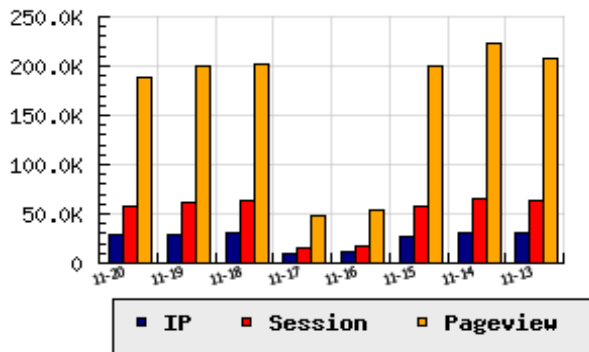

ข้อมูลสถิติ ณ วันปัจจุบัน

กราฟแสดงสถิติ 8 วัน

อัตราการเติบโตของเว็บ -4.05 % จากวันที่ผ่านมา

ลำดับการเยี่ยมชมเว็บไซต์

ที่(สมาชิกทั้งหมด) 54/7839

ที่(หมวดหลัก) 2/37(ธนาคาร-การเงิน)

ที่(หมวดย่อย) 2/14(การเงิน การลงทุน)

ข้อมูลสถิติประจำวัน

pageviews : 189,331

UIP : 28,134

USS : 58,650

RV(%) : 60 %

อัตราการเยี่ยมชม และจัดอันดับเว็บย้อนหลัง 8 วัน

mm-dd	UIP	USS	PVs	RV(%)	CH(%)	Rank	Rank/สมาชิก(หมวดหลัก)	Rank/สมาชิก(หมวดย่อย)
11-20	28,134	58,650	189,331	60.45	-4.05	54/7839	2/37(ธนาคาร-การเงิน)	2/14(การเงิน การลงทุน)
11-19	29,321	61,770	200,004	60.81	-3.69	49/7839	2/38(ธนาคาร-การเงิน)	2/15(การเงิน การลงทุน)
11-18	30,444	63,350	202,348	61.52	+200.15	49/7839	2/37(ธนาคาร-การเงิน)	2/14(การเงิน การลงทุน)
11-17	10,143	16,263	47,938	51.27	-8.44	77/7839	3/35(ธนาคาร-การเงิน)	2/13(การเงิน การลงทุน)
11-16	11,078	17,072	54,776	52.33	-60.10	75/7839	3/36(ธนาคาร-การเงิน)	2/14(การเงิน การลงทุน)
11-15	27,767	58,568	199,181	62.50	-9.81	48/7839	2/39(ธนาคาร-การเงิน)	2/15(การเงิน การลงทุน)
11-14	30,788	66,125	222,987	62.37	+1.29	47/7839	2/38(ธนาคาร-การเงิน)	2/15(การเงิน การลงทุน)
11-13	30,396	64,151	208,312	61.89	-1.55	45/7839	2/39(ธนาคาร-การเงิน)	2/14(การเงิน การลงทุน)

นิยาม UIP : จำนวน IP ที่ไม่ซ้ำกัน, USS : Unique Session (Session ที่ไม่ซ้ำกัน), PVs : pageviews จำนวนข้อมูลฮิต, RV%(Return Visitor) จำนวน IP ที่กลับมาดูเว็บ

CH% อัตราการเปลี่ยนแปลงของ UIP , Rank : ลำดับที่ของเว็บ จากจำนวนเว็บไซต์ทั้งหมด และนิยามทั้งหมดอ่านได้ที่ <http://truehits.net/faq/>