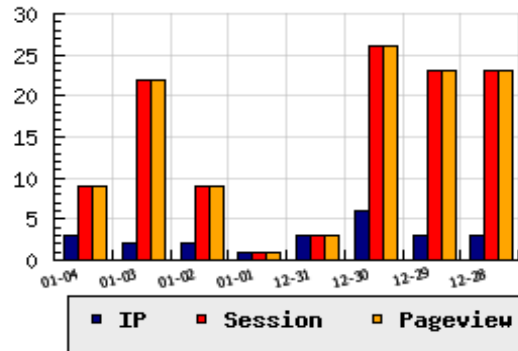

ข้อมูลสถิติ ณ วันปัจจุบัน

กราฟแสดงสถิติ 8 วัน

อัตราการเติบโตของเว็บ +50.00 % จากวันที่ผ่านมา

ลำดับการเยี่ยมชมเว็บไซต์

ที่(สมาชิกทั้งหมด) 1006/7743

ที่(หมวดหลัก) 53/645(ท่องเที่ยว)

ที่(หมวดย่อย) 2/21(ต่างประเทศ)

ข้อมูลสถิติประจำวัน

pageviews : 9

UIP : 3

USS : 9

RV(%) : 33 %

อัตราการเยี่ยมชม และจัดอันดับเว็บย้อนหลัง 8 วัน

| mm-dd | UIP | USS | PVs | RV(%) | CH(%) | Rank | Rank/สมาชิก(หมวดหลัก) | Rank/สมาชิก(หมวดย่อย) |
|-------|-----|-----|-----|-------|---------|-----------|-----------------------|-----------------------|
| 01-04 | 3 | 9 | 9 | 33.33 | +50.00 | 1006/7743 | 53/645(ท่องเที่ยว) | 2/21(ต่างประเทศ) |
| 01-03 | 2 | 22 | 22 | 50.00 | - | 994/7743 | 55/645(ท่องเที่ยว) | 3/21(ต่างประเทศ) |
| 01-02 | 2 | 9 | 9 | 50.00 | +100.00 | 986/7743 | 58/645(ท่องเที่ยว) | 2/21(ต่างประเทศ) |
| 01-01 | 1 | 1 | 1 | 0.00 | -66.67 | 1083/7743 | 61/645(ท่องเที่ยว) | 3/21(ต่างประเทศ) |
| 12-31 | 3 | 3 | 3 | 0.00 | -50.00 | 953/7743 | 56/645(ท่องเที่ยว) | 2/21(ต่างประเทศ) |
| 12-30 | 6 | 26 | 26 | 16.67 | +100.00 | 887/7743 | 50/645(ท่องเที่ยว) | 2/21(ต่างประเทศ) |
| 12-29 | 3 | 23 | 23 | 33.33 | - | 982/7743 | 54/645(ท่องเที่ยว) | 2/21(ต่างประเทศ) |
| 12-28 | 3 | 23 | 23 | 33.33 | - | 981/7743 | 53/645(ท่องเที่ยว) | 2/21(ต่างประเทศ) |

นิยาม UIP : จำนวน IP ที่ไม่ซ้ำกัน, USS : Unique Session (Session ที่ไม่ซ้ำกัน), PVs : pageviews จำนวนข้อมูลฮิต, RV%(Return Visitor) จำนวน IP ที่กลับมาดูเว็บ

CH% อัตราการเปลี่ยนแปลงของ UIP, Rank : ลำดับที่ของเว็บ จากจำนวนเว็บไซต์ทั้งหมด และนิยามทั้งหมดอ่านได้ที่ <http://truehits.net/faq/>