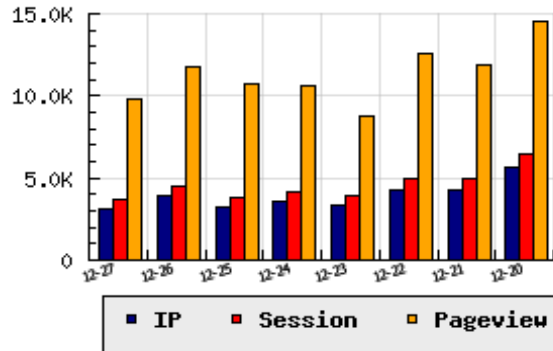

ข้อมูลสถิติ ณ วันปัจจุบัน

กราฟแสดงสถิติ 8 วัน

อัตราการเติบโตของเว็บ -19.27 % จากวันที่ผ่านมา

ลำดับการเยี่ยมชมเว็บไซต์

ที่(สมาชิกทั้งหมด) 150/7817

ที่(หมวดหลัก) 54/88(ข่าว-สื่อ)

ที่(หมวดย่อย) 13/15(สถานีโทรทัศน์ รายการโทรทัศน์(ฟรีทีวี))

ข้อมูลสถิติประจำวัน

pageviews : 9,850

UIP : 3,138

USS : 3,644

RV(%) : 20 %

อัตราการเยี่ยมชม และจัดอันดับเว็บย้อนหลัง 8 วัน

mm-dd	UIP	USS	PVs	RV(%)	CH(%)	Rank	Rank/สมาชิก(หมวดหลัก)	Rank/สมาชิก(หมวดย่อย)
12-27	3,138	3,644	9,850	20.11	-19.27	150/7817	54/88(ข่าว-สื่อ)	13/15(สถานีโทรทัศน์ รายการโทรทัศน์(ฟรีทีวี))
12-26	3,887	4,517	11,799	19.71	+19.31	142/7817	53/88(ข่าว-สื่อ)	12/15(สถานีโทรทัศน์ รายการโทรทัศน์(ฟรีทีวี))
12-25	3,258	3,855	10,782	21.06	-7.84	146/7817	53/88(ข่าว-สื่อ)	12/15(สถานีโทรทัศน์ รายการโทรทัศน์(ฟรีทีวี))
12-24	3,535	4,117	10,570	21.92	+6.41	134/7817	52/88(ข่าว-สื่อ)	12/15(สถานีโทรทัศน์ รายการโทรทัศน์(ฟรีทีวี))
12-23	3,322	3,874	8,767	19.69	-22.80	141/7817	52/89(ข่าว-สื่อ)	12/15(สถานีโทรทัศน์ รายการโทรทัศน์(ฟรีทีวี))
12-22	4,303	4,952	12,540	23.12	+0.37	133/7817	51/89(ข่าว-สื่อ)	12/15(สถานีโทรทัศน์ รายการโทรทัศน์(ฟรีทีวี))
12-21	4,287	5,001	11,909	21.95	-24.63	139/7810	52/89(ข่าว-สื่อ)	12/16(สถานีโทรทัศน์ รายการโทรทัศน์(ฟรีทีวี))
12-20	5,688	6,462	14,506	21.71	+19.27	123/7810	48/89(ข่าว-สื่อ)	12/15(สถานีโทรทัศน์ รายการโทรทัศน์(ฟรีทีวี))

นิยาม UIP : จำนวน IP ที่ไม่ซ้ำกัน, USS : Unique Session (Session ที่ไม่ซ้ำกัน), PVs : pageviews จำนวนข้อมูลฮิต, RV%(Return Visitor) จำนวน IP ที่กลับมาดูเว็บ

CH% อัตราการเปลี่ยนแปลงของ UIP , Rank : ลำดับที่ของเว็บ จากจำนวนเว็บไซต์ทั้งหมด และนิยามทั้งหมดอ่านได้ที่ <http://truehits.net/faq/>