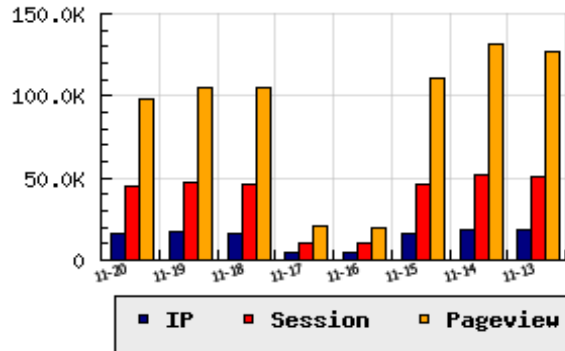

**ข้อมูลสถิติ ณ วันปัจจุบัน**

กราฟแสดงสถิติ 8 วัน

อัตราการเติบโตของเว็บ -1.15 % จากวันที่ผ่านมา

**ลำดับการเยี่ยมชมเว็บไซต์**

ที่(สมาชิกทั้งหมด) 69/7839

ที่(หมวดหลัก) 3/37(ธนาคาร-การเงิน)

ที่(หมวดย่อย) 3/14(การเงิน การลงทุน)

**ข้อมูลสถิติประจำวัน**

pageviews : 98,219

UIP : 16,662

USS : 44,629

RV(%) : 67 %

**อัตราการเยี่ยมชม และจัดอันดับเว็บย้อนหลัง 8 วัน**

mm-dd	UIP	USS	PVs	RV(%)	CH(%)	Rank	Rank/สมาชิก(หมวดหลัก)	Rank/สมาชิก(หมวดย่อย)
11-20	16,662	44,629	98,219	67.25	-1.15	69/7839	3/37(ธนาคาร-การเงิน)	3/14(การเงิน การลงทุน)
11-19	16,856	46,901	104,700	68.65	+4.55	68/7839	3/38(ธนาคาร-การเงิน)	3/15(การเงิน การลงทุน)
11-18	16,123	46,619	104,741	70.37	+252.03	71/7839	3/37(ธนาคาร-การเงิน)	3/14(การเงิน การลงทุน)
11-17	4,580	10,496	20,323	55.96	-0.48	107/7839	5/35(ธนาคาร-การเงิน)	4/13(การเงิน การลงทุน)
11-16	4,602	9,905	19,913	47.26	-71.79	107/7839	5/36(ธนาคาร-การเงิน)	4/14(การเงิน การลงทุน)
11-15	16,311	46,655	110,469	66.86	-10.89	69/7839	3/39(ธนาคาร-การเงิน)	3/15(การเงิน การลงทุน)
11-14	18,304	52,412	130,975	64.11	+1.38	66/7839	3/38(ธนาคาร-การเงิน)	3/15(การเงิน การลงทุน)
11-13	18,054	51,137	127,044	64.47	-6.29	66/7839	4/39(ธนาคาร-การเงิน)	3/14(การเงิน การลงทุน)

นิยาม UIP : จำนวน IP ที่ไม่ซ้ำกัน, USS : Unique Session (Session ที่ไม่ซ้ำกัน), PVs : pageviews จำนวนข้อมูลฮิต, RV%(Return Visitor) จำนวน IP ที่กลับมาดูเว็บ

CH% อัตราการเปลี่ยนแปลงของ UIP , Rank : ลำดับที่ของเว็บ จากจำนวนเว็บไซต์ทั้งหมด และนิยามทั้งหมดอ่านได้ที่ <http://truehits.net/faq/>