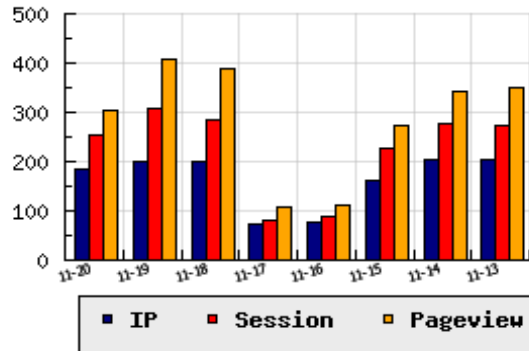

ข้อมูลสถิติ ณ วันปัจจุบัน

กราฟแสดงสถิติ 8 วัน

อัตราการเติบโตของเว็บ -7.46 % จากวันที่ผ่านมา

ลำดับการเยี่ยมชมเว็บไซต์

ที่(สมาชิกทั้งหมด) 254/7839

ที่(หมวดหลัก) 35/78(หน่วยงานราชการ,องค์กร)

ที่(หมวดย่อย) 3/6(สังกัด ก.ทรัพยากรธรรมชาติและ)

ข้อมูลสถิติประจำวัน

pageviews : 304

UIP : 186

USS : 254

RV(%) : 25 %

อัตราการเยี่ยมชม และจัดอันดับเว็บย้อนหลัง 8 วัน

mm-dd	UIP	USS	PVs	RV(%)	CH(%)	Rank	Rank/สมาชิก(หมวดหลัก)	Rank/สมาชิก(หมวดย่อย)
11-20	186	254	304	25.27	-7.46	254/7839	35/78(หน่วยงานราชการ,องค์กร)	3/6(สังกัด ก.ทรัพยากรธรรมชาติและ)
11-19	201	307	408	33.83	+0.50	255/7839	35/78(หน่วยงานราชการ,องค์กร)	3/6(สังกัด ก.ทรัพยากรธรรมชาติและ)
11-18	200	284	388	31.00	+173.97	254/7839	35/80(หน่วยงานราชการ,องค์กร)	3/6(สังกัด ก.ทรัพยากรธรรมชาติและ)
11-17	73	81	106	27.40	-6.41	284/7839	36/76(หน่วยงานราชการ,องค์กร)	3/6(สังกัด ก.ทรัพยากรธรรมชาติและ)
11-16	78	87	113	25.64	-51.85	284/7839	36/75(หน่วยงานราชการ,องค์กร)	3/6(สังกัด ก.ทรัพยากรธรรมชาติและ)
11-15	162	228	274	27.16	-20.20	254/7839	35/79(หน่วยงานราชการ,องค์กร)	3/6(สังกัด ก.ทรัพยากรธรรมชาติและ)
11-14	203	278	342	28.57	-0.49	252/7839	35/80(หน่วยงานราชการ,องค์กร)	3/6(สังกัด ก.ทรัพยากรธรรมชาติและ)
11-13	204	272	351	27.94	+2.00	252/7839	35/76(หน่วยงานราชการ,องค์กร)	3/6(สังกัด ก.ทรัพยากรธรรมชาติและ)

นิยาม UIP : จำนวน IP ที่ไม่ซ้ำกัน, USS : Unique Session (Session ที่ไม่ซ้ำกัน), PVs : pageviews จำนวนข้อมูลฮิต, RV%(Return Visitor) จำนวน IP ที่กลับมาดูเว็บ

CH% อัตราการเปลี่ยนแปลงของ UIP , Rank : ลำดับที่ของเว็บ จากจำนวนเว็บไซต์ทั้งหมด และนิยามทั้งหมดอ่านได้ที่ <http://truehits.net/faq/>