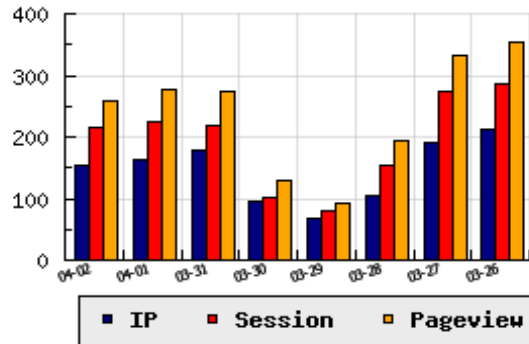

ข้อมูลสถิติ ณ วันปัจจุบัน

กราฟแสดงสถิติ 8 วัน

อัตราการเติบโตของเว็บ -4.91 % จากวันที่ผ่านมา

ลำดับการเยี่ยมชมเว็บไซต์

ที่(สมาชิกทั้งหมด) 230/7841

ที่(หมวดหลัก) 30/79(หน่วยงานราชการ,องค์กร)

ที่(หมวดย่อย) 2/6(สังกัด ก.ทรัพยากรธรรมชาติและสิ่งแวดล้อม)

ข้อมูลสถิติประจำวัน

pageviews : 260

UIP : 155

USS : 216

RV(%) : 26 %

อัตราการเยี่ยมชม และจัดอันดับเว็บย้อนหลัง 8 วัน

mm-dd	UIP	USS	PVs	RV(%)	CH(%)	Rank	Rank/สมาชิก(หมวดหลัก)	Rank/สมาชิก(หมวดย่อย)
04-02	155	216	260	25.81	-4.91	230/7841	30/79(หน่วยงานราชการ,องค์กร)	2/6(สังกัด ก.ทรัพยากรธรรมชาติและสิ่งแวดล้อม)
04-01	163	226	276	28.22	-7.91	224/7840	29/76(หน่วยงานราชการ,องค์กร)	2/6(สังกัด ก.ทรัพยากรธรรมชาติและสิ่งแวดล้อม)
03-31	177	219	273	28.81	+88.30	225/7840	29/78(หน่วยงานราชการ,องค์กร)	2/6(สังกัด ก.ทรัพยากรธรรมชาติและสิ่งแวดล้อม)
03-30	94	103	128	23.40	+36.23	234/7840	28/74(หน่วยงานราชการ,องค์กร)	2/6(สังกัด ก.ทรัพยากรธรรมชาติและสิ่งแวดล้อม)
03-29	69	79	92	17.39	-33.65	250/7840	30/72(หน่วยงานราชการ,องค์กร)	2/6(สังกัด ก.ทรัพยากรธรรมชาติและสิ่งแวดล้อม)
03-28	104	154	193	26.92	-45.83	240/7840	30/76(หน่วยงานราชการ,องค์กร)	2/6(สังกัด ก.ทรัพยากรธรรมชาติและสิ่งแวดล้อม)
03-27	192	274	332	25.00	-9.86	228/7840	30/78(หน่วยงานราชการ,องค์กร)	3/6(สังกัด ก.ทรัพยากรธรรมชาติและสิ่งแวดล้อม)
03-26	213	285	355	30.05	-5.33	227/7840	30/76(หน่วยงานราชการ,องค์กร)	3/6(สังกัด ก.ทรัพยากรธรรมชาติและสิ่งแวดล้อม)

นิยาม UIP : จำนวน IP ที่ไม่ซ้ำกัน, USS : Unique Session (Session ที่ไม่ซ้ำกัน), PVs : pageviews จำนวนข้อมูลฮิต, RV%(Return Visitor) จำนวน IP ที่กลับมาดูเว็บ

CH% อัตราการเปลี่ยนแปลงของ UIP , Rank : ลำดับที่ของเว็บ จากจำนวนเว็บไซต์ทั้งหมด และนิยามทั้งหมดอ่านได้ที่ <http://truehits.net/faq/>