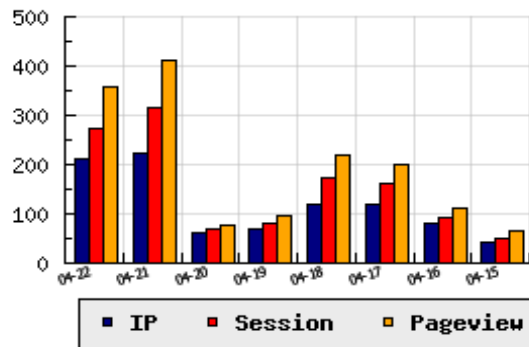

ข้อมูลสถิติ ณ วันปัจจุบัน

กราฟแสดงสถิติ 8 วัน

อัตราการเติบโตของเว็บ -4.48 % จากวันที่ผ่านมา

ลำดับการเยี่ยมชมเว็บไซต์

ที่(สมาชิกทั้งหมด) 221/7842

ที่(หมวดหลัก) 30/74(หน่วยงานราชการ,องค์กร)

ที่(หมวดย่อย) 2/6(สังกัด ก.ทรัพยากรธรรมชาติและ)

ข้อมูลสถิติประจำวัน

pageviews : 356

UIP : 213

USS : 273

RV(%) : 29 %

อัตราการเยี่ยมชม และจัดอันดับเว็บย้อนหลัง 8 วัน

mm-dd	UIP	USS	PVs	RV(%)	CH(%)	Rank	Rank/สมาชิก(หมวดหลัก)	Rank/สมาชิก(หมวดย่อย)
04-22	213	273	356	28.64	-4.48	221/7842	30/74(หน่วยงานราชการ,องค์กร)	2/6(สังกัด ก.ทรัพยากรธรรมชาติและ)
04-21	223	315	411	26.46	+265.57	219/7841	30/78(หน่วยงานราชการ,องค์กร)	2/6(สังกัด ก.ทรัพยากรธรรมชาติและ)
04-20	61	68	76	21.31	-11.59	250/7841	32/70(หน่วยงานราชการ,องค์กร)	2/6(สังกัด ก.ทรัพยากรธรรมชาติและ)
04-19	69	82	96	21.74	-41.53	248/7841	31/71(หน่วยงานราชการ,องค์กร)	2/6(สังกัด ก.ทรัพยากรธรรมชาติและ)
04-18	118	173	219	28.81	-2.48	233/7841	29/71(หน่วยงานราชการ,องค์กร)	2/6(สังกัด ก.ทรัพยากรธรรมชาติและ)
04-17	121	162	201	29.75	+49.38	235/7841	29/78(หน่วยงานราชการ,องค์กร)	2/6(สังกัด ก.ทรัพยากรธรรมชาติและ)
04-16	81	94	110	24.69	+84.09	241/7841	29/74(หน่วยงานราชการ,องค์กร)	2/6(สังกัด ก.ทรัพยากรธรรมชาติและ)
04-15	44	51	65	27.27	+25.71	259/7841	32/73(หน่วยงานราชการ,องค์กร)	2/6(สังกัด ก.ทรัพยากรธรรมชาติและ)

นิยาม UIP : จำนวน IP ที่ไม่ซ้ำกัน, USS : Unique Session (Session ที่ไม่ซ้ำกัน), PVs : pageviews จำนวนข้อมูลฮิต, RV%(Return Visitor) จำนวน IP ที่กลับมาดูเว็บ

CH% อัตราการเปลี่ยนแปลงของ UIP , Rank : ลำดับที่ของเว็บ จากจำนวนเว็บไซต์ทั้งหมด และนิยามทั้งหมดอ่านได้ที่ <http://truehits.net/faq/>