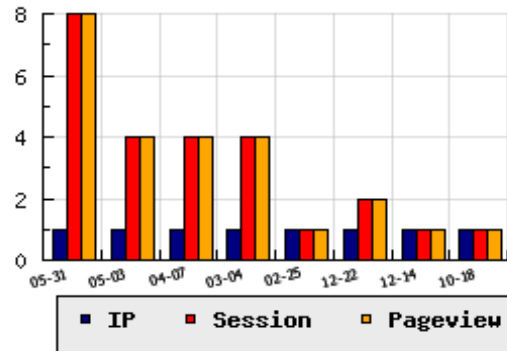

ข้อมูลสถิติ ณ วันปัจจุบัน

กราฟแสดงสถิติ 8 วัน

อัตราการเติบโตของเว็บ - % จากวันที่ผ่านมา

ลำดับการเยี่ยมชมเว็บไซต์

ที่(สมาชิกทั้งหมด) 1422/8524

ที่(หมวดหลัก) 48/567(อินเทอร์เน็ต)

ที่(หมวดย่อย) 17/188(เว็บไซต์ตั้ง จดโดเมน ออกแบบเว็บ)

ข้อมูลสถิติประจำวัน

pageviews : 8

UIP : 1

USS : 8

RV(%) : 100 %

อัตราการเยี่ยมชม และจัดอันดับเว็บย้อนหลัง 8 วัน

mm-dd	UIP	USS	PVs	RV(%)	CH(%)	Rank	Rank/สมาชิก(หมวดหลัก)	Rank/สมาชิก(หมวดย่อย)
05-31	1	8	8	100.00	-	1422/8524	48/567(อินเทอร์เน็ต)	17/188(เว็บไซต์ตั้ง จดโดเมน ออกแบบเว็บ)
05-03	1	4	4	100.00	-	1470/8518	42/567(อินเทอร์เน็ต)	14/188(เว็บไซต์ตั้ง จดโดเมน ออกแบบเว็บ)
04-07	1	4	4	100.00	-	1420/8514	43/567(อินเทอร์เน็ต)	12/188(เว็บไซต์ตั้ง จดโดเมน ออกแบบเว็บ)
03-04	1	4	4	100.00	-	1504/8498	51/567(อินเทอร์เน็ต)	18/188(เว็บไซต์ตั้ง จดโดเมน ออกแบบเว็บ)
02-25	1	1	1	0.00	-	1543/8495	49/567(อินเทอร์เน็ต)	17/188(เว็บไซต์ตั้ง จดโดเมน ออกแบบเว็บ)
12-22	1	2	2	100.00	-	1531/8481	53/567(อินเทอร์เน็ต)	19/188(เว็บไซต์ตั้ง จดโดเมน ออกแบบเว็บ)
12-14	1	1	1	0.00	-	1626/8481	56/567(อินเทอร์เน็ต)	21/188(เว็บไซต์ตั้ง จดโดเมน ออกแบบเว็บ)
10-18	1	1	1	0.00	-	1653/8468	55/566(อินเทอร์เน็ต)	21/188(เว็บไซต์ตั้ง จดโดเมน ออกแบบเว็บ)

นิยาม UIP : จำนวน IP ที่ไม่ซ้ำกัน, USS : Unique Session (Session ที่ไม่ซ้ำกัน), PVs : pageviews จำนวนข้อมูลฮิต, RV%(Return Visitor) จำนวน IP ที่กลับมาดูเว็บ

CH% อัตราการเปลี่ยนแปลงของ UIP , Rank : ลำดับที่ของเว็บ จากจำนวนเว็บไซต์ทั้งหมด และนิยามทั้งหมดอ่านได้ที่ <http://truehits.net/faq/>