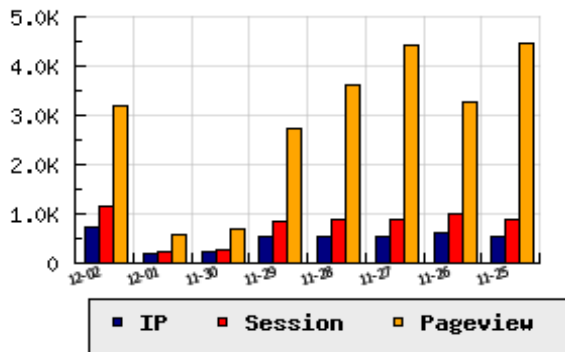

ข้อมูลสถิติ ณ วันปัจจุบัน

กราฟแสดงสถิติ 8 วัน

อัตราการเติบโตของเว็บ +296.24 % จากวันที่ผ่านมา

ลำดับการเยี่ยมชมเว็บไซต์

ที่(สมาชิกทั้งหมด) 185/7839

ที่(หมวดหลัก) 22/77(หน่วยงานราชการ,องค์กร)

ที่(หมวดย่อย) 2/11(สังกัด ก.วิทยาศาสตร์ฯ)

ข้อมูลสถิติประจำวัน

pageviews : 3,183

UIP : 737

USS : 1,144

RV(%) : 42 %

อัตราการเยี่ยมชม และจัดอันดับเว็บย้อนหลัง 8 วัน

mm-dd	UIP	USS	PVs	RV(%)	CH(%)	Rank	Rank/สมาชิก(หมวดหลัก)	Rank/สมาชิก(หมวดย่อย)
12-02	737	1,144	3,183	41.93	+296.24	185/7839	22/77(หน่วยงานราชการ,องค์กร)	2/11(สังกัด ก.วิทยาศาสตร์ฯ)
12-01	186	226	570	24.19	-13.89	229/7839	28/75(หน่วยงานราชการ,องค์กร)	2/10(สังกัด ก.วิทยาศาสตร์ฯ)
11-30	216	269	711	34.26	-59.55	220/7839	24/71(หน่วยงานราชการ,องค์กร)	2/10(สังกัด ก.วิทยาศาสตร์ฯ)
11-29	534	847	2,733	42.70	-1.84	198/7839	23/76(หน่วยงานราชการ,องค์กร)	2/11(สังกัด ก.วิทยาศาสตร์ฯ)
11-28	544	869	3,605	45.96	-1.81	195/7839	23/77(หน่วยงานราชการ,องค์กร)	2/11(สังกัด ก.วิทยาศาสตร์ฯ)
11-27	554	884	4,424	47.29	-12.06	199/7839	24/78(หน่วยงานราชการ,องค์กร)	2/11(สังกัด ก.วิทยาศาสตร์ฯ)
11-26	630	1,009	3,269	49.05	+21.15	196/7839	24/75(หน่วยงานราชการ,องค์กร)	2/10(สังกัด ก.วิทยาศาสตร์ฯ)
11-25	520	888	4,456	45.96	+157.43	201/7839	25/78(หน่วยงานราชการ,องค์กร)	2/11(สังกัด ก.วิทยาศาสตร์ฯ)

นิยาม UIP : จำนวน IP ที่ไม่ซ้ำกัน, USS : Unique Session (Session ที่ไม่ซ้ำกัน), PVs : pageviews จำนวนข้อมูลฮิต, RV%(Return Visitor) จำนวน IP ที่กลับมาดูเว็บ

CH% อัตราการเปลี่ยนแปลงของ UIP , Rank : ลำดับที่ของเว็บ จากจำนวนเว็บไซต์ทั้งหมด และนิยามทั้งหมดอ่านได้ที่ <http://truehits.net/faq/>