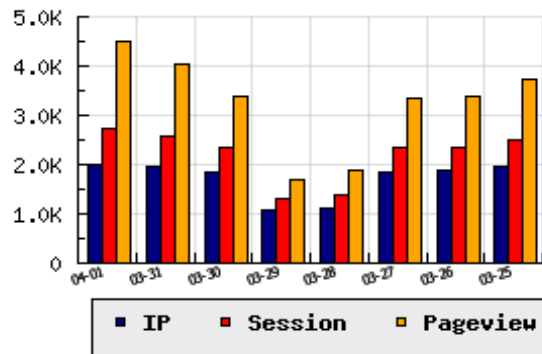

ข้อมูลสถิติ ณ วันปัจจุบัน

กราฟแสดงสถิติ 8 วัน

อัตราการเติบโตของเว็บ +3.12 % จากวันที่ผ่านมา

ลำดับการเยี่ยมชมเว็บไซต์

ที่(สมาชิกทั้งหมด) 115/7845

ที่(หมวดหลัก) 11/67(หน่วยงานราชการ,องค์กร)

ที่(หมวดย่อย) 1/10(สังกัด ก.วิทยาศาสตร์ฯ)

ข้อมูลสถิติประจำวัน

pageviews : 4,497

UIP : 2,018

USS : 2,745

RV(%) : 33 %

อัตราการเยี่ยมชม และจัดอันดับเว็บย้อนหลัง 8 วัน

mm-dd	UIP	USS	PVs	RV(%)	CH(%)	Rank	Rank/สมาชิก(หมวดหลัก)	Rank/สมาชิก(หมวดย่อย)
04-01	2,018	2,745	4,497	33.35	+3.12	115/7845	11/67(หน่วยงานราชการ,องค์กร)	1/10(สังกัด ก.วิทยาศาสตร์ฯ)
03-31	1,957	2,590	4,044	27.85	+7.00	115/7845	12/67(หน่วยงานราชการ,องค์กร)	1/10(สังกัด ก.วิทยาศาสตร์ฯ)
03-30	1,829	2,352	3,388	29.41	+67.18	119/7845	13/68(หน่วยงานราชการ,องค์กร)	1/10(สังกัด ก.วิทยาศาสตร์ฯ)
03-29	1,094	1,290	1,675	26.78	-2.32	120/7845	8/67(หน่วยงานราชการ,องค์กร)	1/10(สังกัด ก.วิทยาศาสตร์ฯ)
03-28	1,120	1,375	1,895	26.61	-39.72	120/7845	9/69(หน่วยงานราชการ,องค์กร)	1/10(สังกัด ก.วิทยาศาสตร์ฯ)
03-27	1,858	2,331	3,350	29.44	-0.43	116/7845	11/65(หน่วยงานราชการ,องค์กร)	1/10(สังกัด ก.วิทยาศาสตร์ฯ)
03-26	1,866	2,341	3,375	29.10	-5.42	115/7845	10/69(หน่วยงานราชการ,องค์กร)	1/10(สังกัด ก.วิทยาศาสตร์ฯ)
03-25	1,973	2,483	3,714	31.17	-2.38	115/7845	10/68(หน่วยงานราชการ,องค์กร)	1/10(สังกัด ก.วิทยาศาสตร์ฯ)

นิยาม UIP : จำนวน IP ที่ไม่ซ้ำกัน, USS : Unique Session (Session ที่ไม่ซ้ำกัน), PVs : pageviews จำนวนข้อมูลฮิต, RV%(Return Visitor) จำนวน IP ที่กลับมาดูเว็บ

CH% อัตราการเปลี่ยนแปลงของ UIP , Rank : ลำดับที่ของเว็บ จากจำนวนเว็บไซต์ทั้งหมด และนิยามทั้งหมดอ่านได้ที่ <http://truehits.net/faq/>