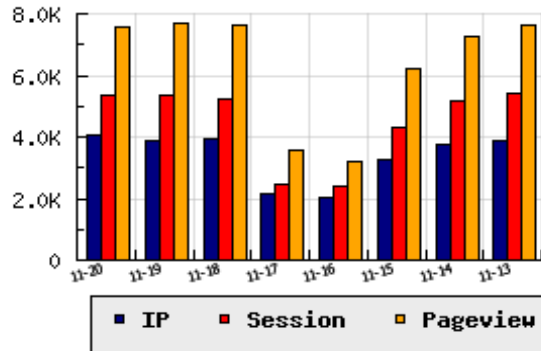

**ข้อมูลสถิติ ณ วันปัจจุบัน**

**กราฟแสดงสถิติ 8 วัน**

อัตราการเติบโตของเว็บ +5.20 % จากวันที่ผ่านมา

**ลำดับการเยี่ยมชมเว็บไซต์**

ที่(สมาชิกทั้งหมด) 124/7839

ที่(หมวดหลัก) 7/78(หน่วยงานราชการ,องค์กร)

ที่(หมวดย่อย) 1/10(สังกัด ก.วิทยาศาสตร์ฯ)

**ข้อมูลสถิติประจำวัน**

pageviews : 7,594

UIP : 4,048

USS : 5,340

RV(%) : 27 %

**อัตราการเยี่ยมชม และจัดอันดับเว็บย้อนหลัง 8 วัน**

mm-dd	UIP	USS	PVs	RV(%)	CH(%)	Rank	Rank/สมาชิก(หมวดหลัก)	Rank/สมาชิก(หมวดย่อย)
11-20	4,048	5,340	7,594	27.08	+5.20	124/7839	7/78(หน่วยงานราชการ,องค์กร)	1/10(สังกัด ก.วิทยาศาสตร์ฯ)
11-19	3,848	5,383	7,714	27.39	-2.90	126/7839	7/78(หน่วยงานราชการ,องค์กร)	1/12(สังกัด ก.วิทยาศาสตร์ฯ)
11-18	3,963	5,252	7,633	26.65	+84.84	121/7839	7/80(หน่วยงานราชการ,องค์กร)	1/11(สังกัด ก.วิทยาศาสตร์ฯ)
11-17	2,144	2,488	3,555	23.37	+5.25	132/7839	7/76(หน่วยงานราชการ,องค์กร)	1/10(สังกัด ก.วิทยาศาสตร์ฯ)
11-16	2,037	2,413	3,214	23.02	-38.09	135/7839	7/75(หน่วยงานราชการ,องค์กร)	1/10(สังกัด ก.วิทยาศาสตร์ฯ)
11-15	3,290	4,338	6,191	26.35	-12.66	125/7839	7/79(หน่วยงานราชการ,องค์กร)	1/10(สังกัด ก.วิทยาศาสตร์ฯ)
11-14	3,767	5,147	7,263	26.23	-3.19	121/7839	7/80(หน่วยงานราชการ,องค์กร)	1/11(สังกัด ก.วิทยาศาสตร์ฯ)
11-13	3,891	5,431	7,624	25.60	-2.48	124/7839	7/76(หน่วยงานราชการ,องค์กร)	1/11(สังกัด ก.วิทยาศาสตร์ฯ)

นิยาม UIP : จำนวน IP ที่ไม่ซ้ำกัน, USS : Unique Session (Session ที่ไม่ซ้ำกัน), PVs : pageviews จำนวนข้อมูลฮิต, RV%(Return Visitor) จำนวน IP ที่กลับมาดูเว็บ

CH% อัตราการเปลี่ยนแปลงของ UIP , Rank : ลำดับที่ของเว็บ จากจำนวนเว็บไซต์ทั้งหมด และนิยามทั้งหมดอ่านได้ที่ <http://truehits.net/faq/>