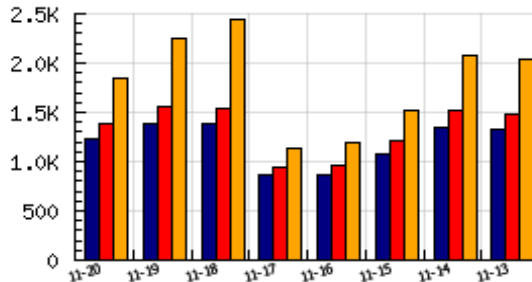

ข้อมูลสถิติ ณ วันปัจจุบัน

กราฟแสดงสถิติ 8 วัน

อัตราการเติบโตของเว็บ -11.04 % จากวันที่ผ่านมา

ลำดับการเยี่ยมชมเว็บไซต์

ที่(สมาชิกทั้งหมด) 166/7839

ที่(หมวดหลัก) 18/78(หน่วยงานราชการ,องค์กร)

ที่(หมวดย่อย) 1/2(สังกัด ก.การอุดมศึกษา)

ข้อมูลสถิติประจำวัน

pageviews : 1,853

UIP : 1,233

USS : 1,383

RV(%) : 19 %

อัตราการเยี่ยมชม และจัดอันดับเว็บย้อนหลัง 8 วัน

mm-dd	UIP	USS	PVs	RV(%)	CH(%)	Rank	Rank/สมาชิก(หมวดหลัก)	Rank/สมาชิก(หมวดย่อย)
11-20	1,233	1,383	1,853	19.30	-11.04	166/7839	18/78(หน่วยงานราชการ,องค์กร)	1/2(สังกัด ก.การอุดมศึกษา)
11-19	1,386	1,566	2,245	17.46	+0.43	163/7839	16/78(หน่วยงานราชการ,องค์กร)	1/2(สังกัด ก.การอุดมศึกษา)
11-18	1,380	1,540	2,433	17.75	+61.21	162/7839	16/80(หน่วยงานราชการ,องค์กร)	1/2(สังกัด ก.การอุดมศึกษา)
11-17	856	949	1,142	17.06	-0.81	165/7839	11/76(หน่วยงานราชการ,องค์กร)	1/2(สังกัด ก.การอุดมศึกษา)
11-16	863	956	1,185	17.38	-20.31	166/7839	11/75(หน่วยงานราชการ,องค์กร)	1/2(สังกัด ก.การอุดมศึกษา)
11-15	1,083	1,208	1,517	18.37	-20.01	166/7839	16/79(หน่วยงานราชการ,องค์กร)	1/2(สังกัด ก.การอุดมศึกษา)
11-14	1,354	1,525	2,073	17.80	+2.42	166/7839	17/80(หน่วยงานราชการ,องค์กร)	1/2(สังกัด ก.การอุดมศึกษา)
11-13	1,322	1,472	2,047	18.61	-9.33	165/7839	17/76(หน่วยงานราชการ,องค์กร)	1/2(สังกัด ก.การอุดมศึกษา)

นิยาม UIP : จำนวน IP ที่ไม่ซ้ำกัน, USS : Unique Session (Session ที่ไม่ซ้ำกัน), PVs : pageviews จำนวนข้อมูลฮิต, RV%(Return Visitor) จำนวน IP ที่กลับมาดูเว็บ

CH% อัตราการเปลี่ยนแปลงของ UIP , Rank : ลำดับที่ของเว็บ จากจำนวนเว็บไซต์ทั้งหมด และนิยามทั้งหมดอ่านได้ที่ <http://truehits.net/faq/>