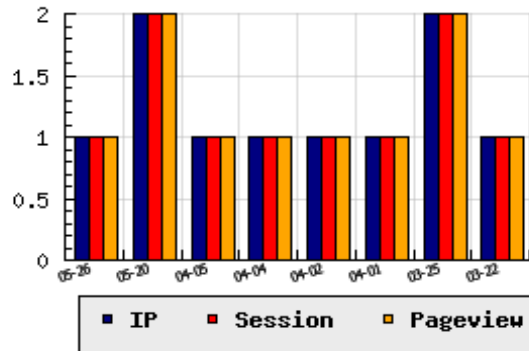

ข้อมูลสถิติ ณ วันปัจจุบัน

กราฟแสดงสถิติ 8 วัน

อัตราการเติบโตของเว็บ - % จากวันที่ผ่านมา

ลำดับการเยี่ยมชมเว็บไซต์

ที่(สมาชิกทั้งหมด) 520/7823

ที่(หมวดหลัก) 15/40(ธนาคาร-การเงิน)

ที่(หมวดย่อย) 1/2(บัตรเครดิต,เงินสด สินเชื่อ)

ข้อมูลสถิติประจำวัน

pageviews : 1

UIP : 1

USS : 1

RV(%) : 0 %

อัตราการเยี่ยมชม และจัดอันดับเว็บย้อนหลัง 8 วัน

mm-dd	UIP	USS	PVs	RV(%)	CH(%)	Rank	Rank/สมาชิก(หมวดหลัก)	Rank/สมาชิก(หมวดย่อย)
05-26	1	1	1	0.00	-	520/7823	15/40(ธนาคาร-การเงิน)	1/2(บัตรเครดิต,เงินสด สินเชื่อ)
05-20	2	2	2	0.00	-	491/7823	16/41(ธนาคาร-การเงิน)	1/2(บัตรเครดิต,เงินสด สินเชื่อ)
04-05	1	1	1	0.00	-	561/7821	19/41(ธนาคาร-การเงิน)	1/2(บัตรเครดิต,เงินสด สินเชื่อ)
04-04	1	1	1	0.00	-	560/7821	18/41(ธนาคาร-การเงิน)	1/2(บัตรเครดิต,เงินสด สินเชื่อ)
04-02	1	1	1	0.00	-	558/7821	18/41(ธนาคาร-การเงิน)	1/2(บัตรเครดิต,เงินสด สินเชื่อ)
04-01	1	1	1	0.00	-	552/7820	17/41(ธนาคาร-การเงิน)	1/2(บัตรเครดิต,เงินสด สินเชื่อ)
03-25	2	2	2	0.00	-	519/7820	17/42(ธนาคาร-การเงิน)	1/2(บัตรเครดิต,เงินสด สินเชื่อ)
03-22	1	1	1	0.00	-50.00	539/7820	18/41(ธนาคาร-การเงิน)	1/2(บัตรเครดิต,เงินสด สินเชื่อ)

นิยาม UIP : จำนวน IP ที่ไม่ซ้ำกัน, USS : Unique Session (Session ที่ไม่ซ้ำกัน), PVs : pageviews จำนวนข้อมูลฮิต, RV%(Return Visitor) จำนวน IP ที่กลับมาดูเว็บ

CH% อัตราการเปลี่ยนแปลงของ UIP , Rank : ลำดับที่ของเว็บ จากจำนวนเว็บไซต์ทั้งหมด และนิยามทั้งหมดอ่านได้ที่ <http://truehits.net/faq/>