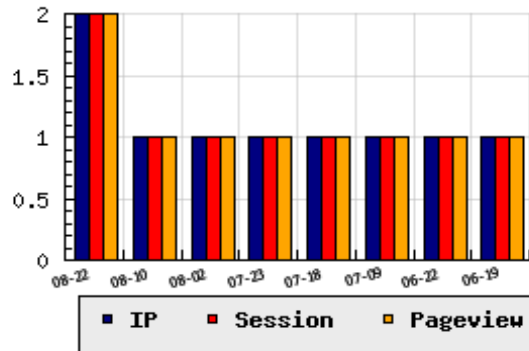

ข้อมูลสถิติ ณ วันปัจจุบัน

กราฟแสดงสถิติ 8 วัน

อัตราการเติบโตของเว็บ - % จากวันที่ผ่านมา

ลำดับการเยี่ยมชมเว็บไซต์

ที่(สมาชิกทั้งหมด) 1109/8611

ที่(หมวดหลัก) 59/333(อสังหาริมทรัพย์-ก่อสร้าง)

ที่(หมวดย่อย) 6/46(ธุรกิจอสังหา บ้านจัดสรร, คอนโด, อพาร์ทเมนท์)

ข้อมูลสถิติประจำวัน

pageviews : 2

UIP : 2

USS : 2

RV(%) : 0 %

อัตราการเยี่ยมชม และจัดอันดับเว็บย้อนหลัง 8 วัน

mm-dd	UIP	USS	PVs	RV(%)	CH(%)	Rank	Rank/สมาชิก(หมวดหลัก)	Rank/สมาชิก(หมวดย่อย)
08-22	2	2	2	0.00	-	1109/8611	59/333(อสังหาริมทรัพย์-ก่อสร้าง)	6/46(ธุรกิจอสังหา บ้านจัดสรร, คอนโด, อพาร์ทเมนท์)
08-10	1	1	1	0.00	-	1197/8609	62/333(อสังหาริมทรัพย์-ก่อสร้าง)	6/46(ธุรกิจอสังหา บ้านจัดสรร, คอนโด, อพาร์ทเมนท์)
08-02	1	1	1	0.00	-	1180/8609	62/333(อสังหาริมทรัพย์-ก่อสร้าง)	6/46(ธุรกิจอสังหา บ้านจัดสรร, คอนโด, อพาร์ทเมนท์)
07-23	1	1	1	0.00	-	1212/8603	65/333(อสังหาริมทรัพย์-ก่อสร้าง)	8/45(ธุรกิจอสังหา บ้านจัดสรร, คอนโด, อพาร์ทเมนท์)
07-18	1	1	1	0.00	-	1183/8603	63/333(อสังหาริมทรัพย์-ก่อสร้าง)	8/45(ธุรกิจอสังหา บ้านจัดสรร, คอนโด, อพาร์ทเมนท์)
07-09	1	1	1	0.00	-	1205/8588	63/332(อสังหาริมทรัพย์-ก่อสร้าง)	7/45(ธุรกิจอสังหา บ้านจัดสรร, คอนโด, อพาร์ทเมนท์)
06-22	1	1	1	0.00	-	1223/8584	63/331(อสังหาริมทรัพย์-ก่อสร้าง)	8/45(ธุรกิจอสังหา บ้านจัดสรร, คอนโด, อพาร์ทเมนท์)
06-19	1	1	1	0.00	-	1223/8584	63/331(อสังหาริมทรัพย์-ก่อสร้าง)	8/45(ธุรกิจอสังหา บ้านจัดสรร, คอนโด, อพาร์ทเมนท์)

นิยาม UIP : จำนวน IP ที่ไม่ซ้ำกัน, USS : Unique Session (Session ที่ไม่ซ้ำกัน), PVs : pageviews จำนวนข้อมูลฮิต, RV%(Return Visitor) จำนวน IP ที่กลับมาดูเว็บ

CH% อัตราการเปลี่ยนแปลงของ UIP, Rank : ลำดับที่ของเว็บ จากจำนวนเว็บไซต์ทั้งหมด และนิยามทั้งหมดอ่านได้ที่ <http://truehits.net/faq/>