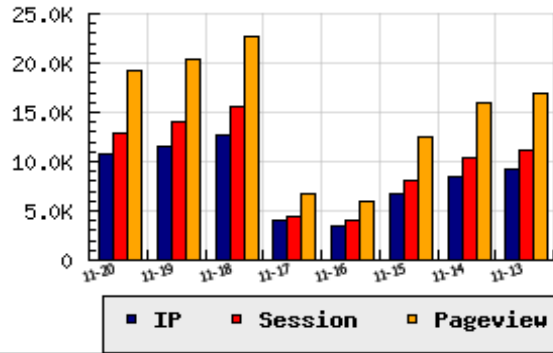

ข้อมูลสถิติ ณ วันปัจจุบัน

กราฟแสดงสถิติ 8 วัน

อัตราการเติบโตของเว็บ -6.99 % จากวันที่ผ่านมา

ลำดับการเยี่ยมชมเว็บไซต์

ที่(สมาชิกทั้งหมด) 82/7839

ที่(หมวดหลัก) 4/78(หน่วยงานราชการ,องค์กร)

ที่(หมวดย่อย) 1/2(สังกัด ก.ศึกษาธิการ)

ข้อมูลสถิติประจำวัน

pageviews : 19,231

UIP : 10,715

USS : 12,875

RV(%) : 29 %

อัตราการเยี่ยมชม และจัดอันดับเว็บย้อนหลัง 8 วัน

mm-dd	UIP	USS	PVs	RV(%)	CH(%)	Rank	Rank/สมาชิก(หมวดหลัก)	Rank/สมาชิก(หมวดย่อย)
11-20	10,715	12,875	19,231	29.35	-6.99	82/7839	4/78(หน่วยงานราชการ,องค์กร)	1/2(สังกัด ก.ศึกษาธิการ)
11-19	11,520	14,102	20,353	29.88	-8.81	80/7839	4/78(หน่วยงานราชการ,องค์กร)	1/2(สังกัด ก.ศึกษาธิการ)
11-18	12,633	15,537	22,709	29.71	+218.05	78/7839	4/80(หน่วยงานราชการ,องค์กร)	1/2(สังกัด ก.ศึกษาธิการ)
11-17	3,972	4,485	6,803	28.02	+12.65	117/7839	5/76(หน่วยงานราชการ,องค์กร)	1/2(สังกัด ก.ศึกษาธิการ)
11-16	3,526	3,978	5,968	28.11	-47.11	120/7839	5/75(หน่วยงานราชการ,องค์กร)	1/2(สังกัด ก.ศึกษาธิการ)
11-15	6,667	8,098	12,439	29.80	-21.47	95/7839	5/79(หน่วยงานราชการ,องค์กร)	1/2(สังกัด ก.ศึกษาธิการ)
11-14	8,490	10,306	15,886	29.78	-8.95	91/7839	5/80(หน่วยงานราชการ,องค์กร)	1/2(สังกัด ก.ศึกษาธิการ)
11-13	9,325	11,233	16,828	29.84	-3.37	86/7839	5/76(หน่วยงานราชการ,องค์กร)	1/2(สังกัด ก.ศึกษาธิการ)

นิยาม UIP : จำนวน IP ที่ไม่ซ้ำกัน, USS : Unique Session (Session ที่ไม่ซ้ำกัน), PVs : pageviews จำนวนข้อมูลฮิต, RV%(Return Visitor) จำนวน IP ที่กลับมาดูเว็บ

CH% อัตราการเปลี่ยนแปลงของ UIP , Rank : ลำดับที่ของเว็บ จากจำนวนเว็บไซต์ทั้งหมด และนิยามทั้งหมดอ่านได้ที่ <http://truehits.net/faq/>