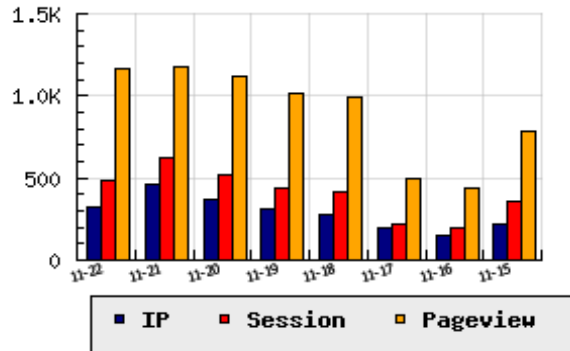

ข้อมูลสถิติ ณ วันปัจจุบัน

กราฟแสดงสถิติ 8 วัน

อัตราการเติบโตของเว็บ -31.10 % จากวันที่ผ่านมา

ลำดับการเยี่ยมชมเว็บไซต์

ที่(สมาชิกทั้งหมด) 228/7839

ที่(หมวดหลัก) 32/75(หน่วยงานราชการ,องค์กร)

ที่(หมวดย่อย) 2/2(สังกัด ก.ศึกษาธิการ)

ข้อมูลสถิติประจำวัน

pageviews : 1,164

UIP : 319

USS : 487

RV(%) : 40 %

อัตราการเยี่ยมชม และจัดอันดับเว็บย้อนหลัง 8 วัน

mm-dd	UIP	USS	PVs	RV(%)	CH(%)	Rank	Rank/สมาชิก(หมวดหลัก)	Rank/สมาชิก(หมวดย่อย)
11-22	319	487	1,164	40.44	-31.10	228/7839	32/75(หน่วยงานราชการ,องค์กร)	2/2(สังกัด ก.ศึกษาธิการ)
11-21	463	621	1,175	32.61	+26.85	212/7839	27/74(หน่วยงานราชการ,องค์กร)	2/2(สังกัด ก.ศึกษาธิการ)
11-20	365	514	1,122	33.70	+18.51	225/7839	31/78(หน่วยงานราชการ,องค์กร)	2/2(สังกัด ก.ศึกษาธิการ)
11-19	308	442	1,018	32.47	+10.39	236/7839	33/78(หน่วยงานราชการ,องค์กร)	2/2(สังกัด ก.ศึกษาธิการ)
11-18	279	417	995	38.35	+43.08	241/7839	33/80(หน่วยงานราชการ,องค์กร)	2/2(สังกัด ก.ศึกษาธิการ)
11-17	195	222	491	36.41	+26.62	233/7839	26/76(หน่วยงานราชการ,องค์กร)	2/2(สังกัด ก.ศึกษาธิการ)
11-16	154	192	438	42.21	-29.36	248/7839	28/75(หน่วยงานราชการ,องค์กร)	2/2(สังกัด ก.ศึกษาธิการ)
11-15	218	360	789	44.50	-29.45	239/7839	33/79(หน่วยงานราชการ,องค์กร)	2/2(สังกัด ก.ศึกษาธิการ)

นิยาม UIP : จำนวน IP ที่ไม่ซ้ำกัน, USS : Unique Session (Session ที่ไม่ซ้ำกัน), PVs : pageviews จำนวนข้อมูลฮิต, RV%(Return Visitor) จำนวน IP ที่กลับมาดูเว็บ

CH% อัตราการเปลี่ยนแปลงของ UIP , Rank : ลำดับที่ของเว็บ จากจำนวนเว็บไซต์ทั้งหมด และนิยามทั้งหมดอ่านได้ที่ <http://truehits.net/faq/>