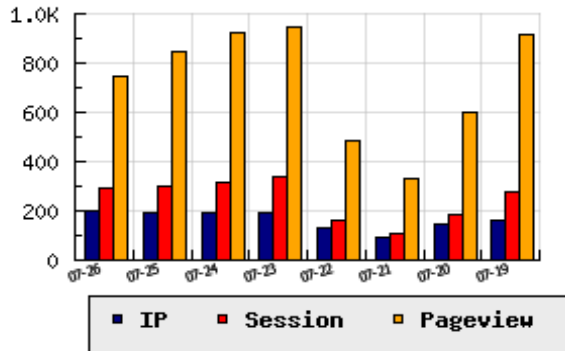

ข้อมูลสถิติ ณ วันปัจจุบัน

กราฟแสดงสถิติ 8 วัน

อัตราการเติบโตของเว็บ +6.28 % จากวันที่ผ่านมา

ลำดับการเยี่ยมชมเว็บไซต์

ที่(สมาชิกทั้งหมด) 248/7827

ที่(หมวดหลัก) 33/81(หน่วยงานราชการ,องค์กร)

ที่(หมวดย่อย) 2/2(สังกัด ก.ศึกษาธิการ)

ข้อมูลสถิติประจำวัน

pageviews : 745

UIP : 203

USS : 296

RV(%) : 60 %

อัตราการเยี่ยมชม และจัดอันดับเว็บย้อนหลัง 8 วัน

mm-dd	UIP	USS	PVs	RV(%)	CH(%)	Rank	Rank/สมาชิก(หมวดหลัก)	Rank/สมาชิก(หมวดย่อย)
07-26	203	296	745	59.61	+6.28	248/7827	33/81(หน่วยงานราชการ,องค์กร)	2/2(สังกัด ก.ศึกษาธิการ)
07-25	191	303	846	51.31	-0.52	261/7827	35/83(หน่วยงานราชการ,องค์กร)	2/2(สังกัด ก.ศึกษาธิการ)
07-24	192	318	921	54.17	+0.52	261/7827	35/79(หน่วยงานราชการ,องค์กร)	2/2(สังกัด ก.ศึกษาธิการ)
07-23	191	340	948	50.79	+48.06	258/7827	35/80(หน่วยงานราชการ,องค์กร)	2/2(สังกัด ก.ศึกษาธิการ)
07-22	129	160	481	49.61	+40.22	272/7827	34/80(หน่วยงานราชการ,องค์กร)	2/2(สังกัด ก.ศึกษาธิการ)
07-21	92	107	332	44.57	-36.99	278/7827	33/75(หน่วยงานราชการ,องค์กร)	2/2(สังกัด ก.ศึกษาธิการ)
07-20	146	186	601	52.74	-10.98	255/7827	28/79(หน่วยงานราชการ,องค์กร)	2/2(สังกัด ก.ศึกษาธิการ)
07-19	164	276	914	42.68	-19.61	264/7827	37/82(หน่วยงานราชการ,องค์กร)	2/2(สังกัด ก.ศึกษาธิการ)

นิยาม UIP : จำนวน IP ที่ไม่ซ้ำกัน, USS : Unique Session (Session ที่ไม่ซ้ำกัน), PVs : pageviews จำนวนข้อมูลฮิต, RV%(Return Visitor) จำนวน IP ที่กลับมาดูเว็บ

CH% อัตราการเปลี่ยนแปลงของ UIP , Rank : ลำดับที่ของเว็บ จากจำนวนเว็บไซต์ทั้งหมด และนิยามทั้งหมดอ่านได้ที่ <http://truehits.net/faq/>