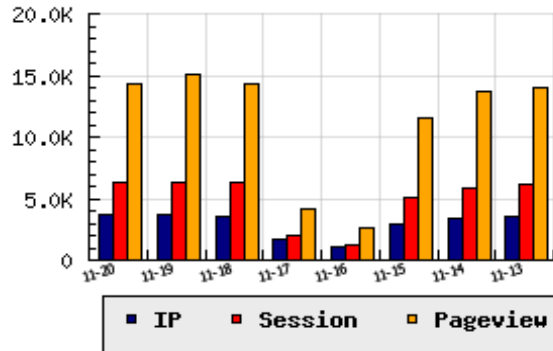

**ข้อมูลสถิติ ณ วันปัจจุบัน**

กราฟแสดงสถิติ 8 วัน

อัตราการเติบโตของเว็บ -2.42 % จากวันที่ผ่านมา

**ลำดับการเยี่ยมชมเว็บไซต์**

ที่(สมาชิกทั้งหมด) 129/7839

ที่(หมวดหลัก) 8/78(หน่วยงานราชการ,องค์กร)

ที่(หมวดย่อย) 1/6(สังกัด ก.เกษตรฯ)

**ข้อมูลสถิติประจำวัน**

pageviews : 14,377

UIP : 3,675

USS : 6,252

RV(%) : 47 %

**อัตราการเยี่ยมชม และจัดอันดับเว็บย้อนหลัง 8 วัน**

mm-dd	UIP	USS	PVs	RV(%)	CH(%)	Rank	Rank/สมาชิก(หมวดหลัก)	Rank/สมาชิก(หมวดย่อย)
11-20	3,675	6,252	14,377	47.16	-2.42	129/7839	8/78(หน่วยงานราชการ,องค์กร)	1/6(สังกัด ก.เกษตรฯ)
11-19	3,766	6,355	15,029	48.57	+5.73	128/7839	8/78(หน่วยงานราชการ,องค์กร)	1/6(สังกัด ก.เกษตรฯ)
11-18	3,562	6,326	14,293	47.19	+112.66	127/7839	8/80(หน่วยงานราชการ,องค์กร)	1/7(สังกัด ก.เกษตรฯ)
11-17	1,675	2,007	4,209	39.34	+55.24	142/7839	8/76(หน่วยงานราชการ,องค์กร)	1/6(สังกัด ก.เกษตรฯ)
11-16	1,079	1,307	2,613	38.18	-63.30	157/7839	10/75(หน่วยงานราชการ,องค์กร)	1/7(สังกัด ก.เกษตรฯ)
11-15	2,940	5,082	11,528	48.64	-12.97	131/7839	8/79(หน่วยงานราชการ,องค์กร)	1/7(สังกัด ก.เกษตรฯ)
11-14	3,378	5,824	13,689	47.63	-4.20	127/7839	8/80(หน่วยงานราชการ,องค์กร)	1/6(สังกัด ก.เกษตรฯ)
11-13	3,526	6,083	13,931	49.72	+0.17	126/7839	8/76(หน่วยงานราชการ,องค์กร)	1/6(สังกัด ก.เกษตรฯ)

นิยาม UIP : จำนวน IP ที่ไม่ซ้ำกัน, USS : Unique Session (Session ที่ไม่ซ้ำกัน), PVs : pageviews จำนวนข้อมูลฮิต, RV%(Return Visitor) จำนวน IP ที่กลับมาดูเว็บ

CH% อัตราการเปลี่ยนแปลงของ UIP , Rank : ลำดับที่ของเว็บ จากจำนวนเว็บไซต์ทั้งหมด และนิยามทั้งหมดอ่านได้ที่ <http://truehits.net/faq/>