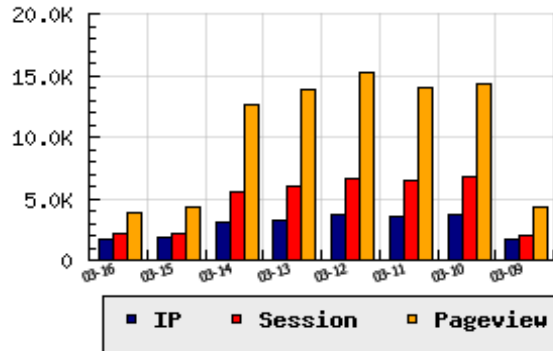

ข้อมูลสถิติ ณ วันปัจจุบัน

กราฟแสดงสถิติ 8 วัน

อัตราการเติบโตของเว็บ -0.73 % จากวันที่ผ่านมา

ลำดับการเยี่ยมชมเว็บไซต์

ที่(สมาชิกทั้งหมด) 129/7840

ที่(หมวดหลัก) 6/76(หน่วยงานราชการ,องค์กร)

ที่(หมวดย่อย) 1/6(สังกัด ก.เกษตรฯ)

ข้อมูลสถิติประจำวัน

pageviews : 3,882

UIP : 1,762

USS : 2,121

RV(%) : 36 %

อัตราการเยี่ยมชม และจัดอันดับเว็บย้อนหลัง 8 วัน

mm-dd	UIP	USS	PVs	RV(%)	CH(%)	Rank	Rank/สมาชิก(หมวดหลัก)	Rank/สมาชิก(หมวดย่อย)
03-16	1,762	2,121	3,882	36.49	-0.73	129/7840	6/76(หน่วยงานราชการ,องค์กร)	1/6(สังกัด ก.เกษตรฯ)
03-15	1,775	2,184	4,363	37.92	-40.99	129/7840	7/75(หน่วยงานราชการ,องค์กร)	1/6(สังกัด ก.เกษตรฯ)
03-14	3,008	5,571	12,651	47.24	-7.98	123/7840	7/78(หน่วยงานราชการ,องค์กร)	1/8(สังกัด ก.เกษตรฯ)
03-13	3,269	5,933	13,847	47.45	-10.68	119/7840	7/80(หน่วยงานราชการ,องค์กร)	1/7(สังกัด ก.เกษตรฯ)
03-12	3,660	6,634	15,211	49.02	+3.30	118/7840	7/80(หน่วยงานราชการ,องค์กร)	1/6(สังกัด ก.เกษตรฯ)
03-11	3,543	6,443	13,977	47.19	-2.18	120/7840	8/81(หน่วยงานราชการ,องค์กร)	1/7(สังกัด ก.เกษตรฯ)
03-10	3,622	6,739	14,338	46.36	+115.21	115/7840	6/77(หน่วยงานราชการ,องค์กร)	1/6(สังกัด ก.เกษตรฯ)
03-09	1,683	2,057	4,359	38.50	-29.46	131/7840	8/73(หน่วยงานราชการ,องค์กร)	1/6(สังกัด ก.เกษตรฯ)

นิยาม UIP : จำนวน IP ที่ไม่ซ้ำกัน, USS : Unique Session (Session ที่ไม่ซ้ำกัน), PVs : pageviews จำนวนข้อมูลฮิต, RV%(Return Visitor) จำนวน IP ที่กลับมาดูเว็บ

CH% อัตราการเปลี่ยนแปลงของ UIP , Rank : ลำดับที่ของเว็บ จากจำนวนเว็บไซต์ทั้งหมด และนิยามทั้งหมดอ่านได้ที่ <http://truehits.net/faq/>