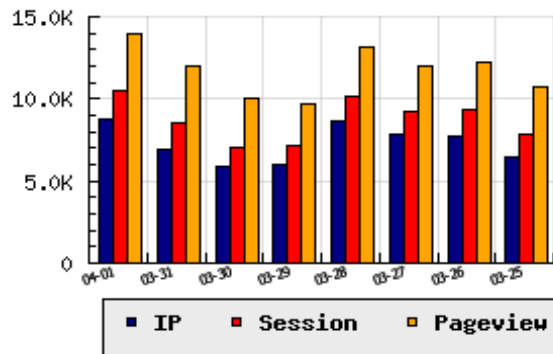

ข้อมูลสถิติ ณ วันปัจจุบัน

อัตราการเติบโตของเว็บ +26.95 % จากวันที่ผ่านมา

ลำดับการเยี่ยมชมเว็บไซต์

ที่(สมาชิกทั้งหมด) 81/7840

ที่(หมวดหลัก) 38/80(ข่าว-สื่อ)

ที่(หมวดย่อย) 17/20(หนังสือพิมพ์)

ข้อมูลสถิติประจำวัน

pageviews : 13,925

UIP : 8,785

USS : 10,473

RV(%) : 21 %

กราฟแสดงสถิติ 8 วัน

อัตราการเยี่ยมชม และจัดอันดับเว็บย้อนหลัง 8 วัน

mm-dd	UIP	USS	PVs	RV(%)	CH(%)	Rank	Rank/สมาชิก(หมวดหลัก)	Rank/สมาชิก(หมวดย่อย)
04-01	8,785	10,473	13,925	20.64	+26.95	81/7840	38/80(ข่าว-สื่อ)	17/20(หนังสือพิมพ์)
03-31	6,920	8,527	12,055	22.34	+18.23	90/7840	43/79(ข่าว-สื่อ)	18/19(หนังสือพิมพ์)
03-30	5,853	7,094	10,016	24.98	-2.47	89/7840	42/78(ข่าว-สื่อ)	17/19(หนังสือพิมพ์)
03-29	6,001	7,122	9,678	19.61	-30.96	90/7840	42/81(ข่าว-สื่อ)	18/20(หนังสือพิมพ์)
03-28	8,692	10,114	13,160	19.12	+11.44	86/7840	42/80(ข่าว-สื่อ)	18/20(หนังสือพิมพ์)
03-27	7,800	9,216	11,973	18.53	+0.48	86/7840	41/79(ข่าว-สื่อ)	18/19(หนังสือพิมพ์)
03-26	7,763	9,311	12,284	21.01	+20.92	86/7840	40/79(ข่าว-สื่อ)	18/19(หนังสือพิมพ์)
03-25	6,420	7,821	10,730	21.78	-8.18	94/7840	41/79(ข่าว-สื่อ)	18/20(หนังสือพิมพ์)

นิยาม UIP : จำนวน IP ที่ไม่ซ้ำกัน, USS : Unique Session (Session ที่ไม่ซ้ำกัน), PVs : pageviews จำนวนข้อมูลฮิต, RV%(Return Visitor) จำนวน IP ที่กลับมาดูเว็บ

CH% อัตราการเปลี่ยนแปลงของ UIP , Rank : ลำดับที่ของเว็บ จากจำนวนเว็บไซต์ทั้งหมด และนิยามทั้งหมดอ่านได้ที่ <http://truehits.net/faq/>