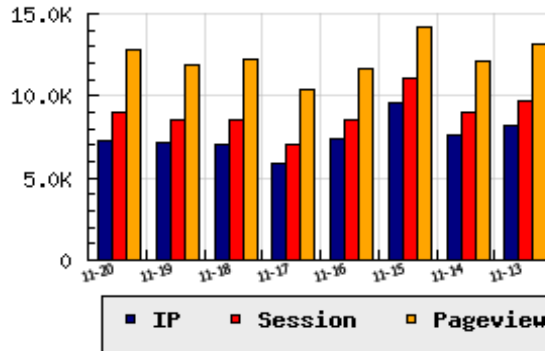

**ข้อมูลสถิติ ณ วันปัจจุบัน**

อัตราการเติบโตของเว็บ +3.04 % จากวันที่ผ่านมา

**ลำดับการเยี่ยมชมเว็บไซต์**

ที่(สมาชิกทั้งหมด) 100/7839

ที่(หมวดหลัก) 40/83(ข่าว-สื่อ)

ที่(หมวดย่อย) 18/19(หนังสือพิมพ์)

**ข้อมูลสถิติประจำวัน**

pageviews : 12,811

UIP : 7,322

USS : 8,960

RV(%) : 21 %

**กราฟแสดงสถิติ 8 วัน**

**อัตราการเยี่ยมชม และจัดอันดับเว็บย้อนหลัง 8 วัน**

mm-dd	UIP	USS	PVs	RV(%)	CH(%)	Rank	Rank/สมาชิก(หมวดหลัก)	Rank/สมาชิก(หมวดย่อย)
11-20	7,322	8,960	12,811	20.88	+3.04	100/7839	40/83(ข่าว-สื่อ)	18/19(หนังสือพิมพ์)
11-19	7,106	8,579	11,842	21.76	+1.64	101/7839	41/84(ข่าว-สื่อ)	18/20(หนังสือพิมพ์)
11-18	6,991	8,481	12,217	22.21	+17.91	101/7839	41/83(ข่าว-สื่อ)	18/19(หนังสือพิมพ์)
11-17	5,929	7,021	10,422	23.56	-19.74	97/7839	42/84(ข่าว-สื่อ)	18/20(หนังสือพิมพ์)
11-16	7,387	8,496	11,598	19.02	-22.84	89/7839	41/84(ข่าว-สื่อ)	18/20(หนังสือพิมพ์)
11-15	9,574	11,033	14,195	17.34	+25.63	81/7839	39/83(ข่าว-สื่อ)	18/19(หนังสือพิมพ์)
11-14	7,621	9,046	12,068	19.14	-7.07	95/7839	40/84(ข่าว-สื่อ)	18/19(หนังสือพิมพ์)
11-13	8,201	9,661	13,150	20.46	+5.14	90/7839	40/83(ข่าว-สื่อ)	18/19(หนังสือพิมพ์)

นิยาม UIP : จำนวน IP ที่ไม่ซ้ำกัน, USS : Unique Session (Session ที่ไม่ซ้ำกัน), PVs : pageviews จำนวนข้อมูลฮิต, RV%(Return Visitor) จำนวน IP ที่กลับมาดูเว็บ

CH% อัตราการเปลี่ยนแปลงของ UIP , Rank : ลำดับที่ของเว็บ จากจำนวนเว็บไซต์ทั้งหมด และนิยามทั้งหมดอ่านได้ที่ <http://truehits.net/faq/>