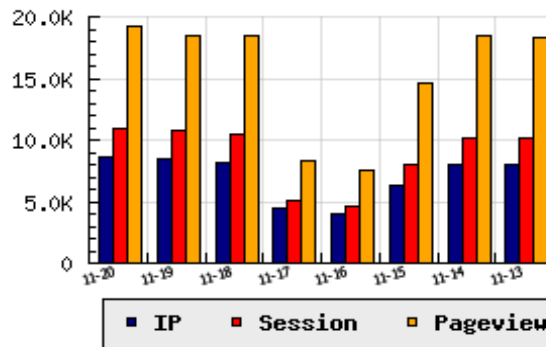

ข้อมูลสถิติ ณ วันปัจจุบัน

กราฟแสดงสถิติ 8 วัน

อัตราการเติบโตของเว็บ +2.61 % จากวันที่ผ่านมา

ลำดับการเยี่ยมชมเว็บไซต์

ที่(สมาชิกทั้งหมด) 92/7839

ที่(หมวดหลัก) 3/86(การศึกษา)

ที่(หมวดย่อย) 1/2(ห้องสมุด และ หอสมุด)

ข้อมูลสถิติประจำวัน

pageviews : 19,169

UIP : 8,607

USS : 10,904

RV(%) : 35 %

อัตราการเยี่ยมชม และจัดอันดับเว็บย้อนหลัง 8 วัน

mm-dd	UIP	USS	PVs	RV(%)	CH(%)	Rank	Rank/สมาชิก(หมวดหลัก)	Rank/สมาชิก(หมวดย่อย)
11-20	8,607	10,904	19,169	35.20	+2.61	92/7839	3/86(การศึกษา)	1/2(ห้องสมุด และ หอสมุด)
11-19	8,388	10,731	18,436	36.19	+2.43	93/7839	4/89(การศึกษา)	1/3(ห้องสมุด และ หอสมุด)
11-18	8,189	10,496	18,514	37.45	+83.32	93/7839	4/85(การศึกษา)	1/2(ห้องสมุด และ หอสมุด)
11-17	4,467	5,071	8,336	31.48	+12.01	111/7839	5/84(การศึกษา)	1/2(ห้องสมุด และ หอสมุด)
11-16	3,988	4,553	7,465	32.40	-36.68	116/7839	6/81(การศึกษา)	1/2(ห้องสมุด และ หอสมุด)
11-15	6,298	7,978	14,585	38.69	-21.74	99/7839	3/82(การศึกษา)	1/2(ห้องสมุด และ หอสมุด)
11-14	8,048	10,225	18,456	37.23	+0.07	92/7839	4/81(การศึกษา)	1/2(ห้องสมุด และ หอสมุด)
11-13	8,042	10,226	18,260	37.24	-8.25	92/7839	4/84(การศึกษา)	1/2(ห้องสมุด และ หอสมุด)

นิยาม UIP : จำนวน IP ที่ไม่ซ้ำกัน, USS : Unique Session (Session ที่ไม่ซ้ำกัน), PVs : pageviews จำนวนข้อมูลฮิต, RV%(Return Visitor) จำนวน IP ที่กลับมาดูเว็บ

CH% อัตราการเปลี่ยนแปลงของ UIP , Rank : ลำดับที่ของเว็บ จากจำนวนเว็บไซต์ทั้งหมด และนิยามทั้งหมดอ่านได้ที่ <http://truehits.net/faq/>