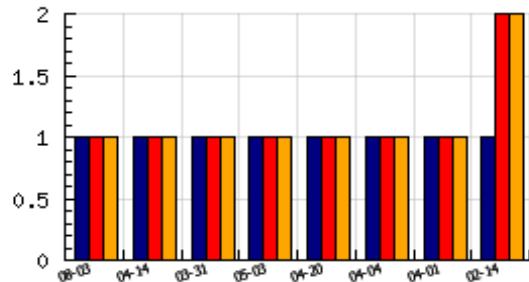

ข้อมูลสถิติ ณ วันปัจจุบัน

กราฟแสดงสถิติ 8 วัน

อัตราการเติบโตของเว็บ - % จากวันที่ผ่านมา

ลำดับการเยี่ยมชมเว็บไซต์

ที่(สมาชิกทั้งหมด) 654/7839

ที่(หมวดหลัก) 33/326(อสังหาริมทรัพย์-ก่อสร้าง)

ที่(หมวดย่อย) 6/29(ธุรกิจรับสร้างบ้าน ผู้ผลิตและจำหน่ายวัสดุ รับสร้างโรงงาน)

ข้อมูลสถิติประจำวัน

pageviews : 1

UIP : 1

USS : 1

RV(%) : 0 %

อัตราการเยี่ยมชม และจัดอันดับเว็บย้อนหลัง 8 วัน

mm-dd	UIP	USS	PVs	RV(%)	CH(%)	Rank	Rank/สมาชิก(หมวดหลัก)	Rank/สมาชิก(หมวดย่อย)
08-03	1	1	1	0.00	-	654/7839	33/326(อสังหาริมทรัพย์-ก่อสร้าง)29(ธุรกิจรับสร้างบ้าน ผู้ผลิตและจำหน่ายวัสดุ รับสร้างโรงงาน)	6/29(ธุรกิจรับสร้างบ้าน ผู้ผลิตและจำหน่ายวัสดุ รับสร้างโรงงาน)
04-14	1	1	1	0.00	-	644/7827	32/325(อสังหาริมทรัพย์-ก่อสร้าง)29(ธุรกิจรับสร้างบ้าน ผู้ผลิตและจำหน่ายวัสดุ รับสร้างโรงงาน)	6/29(ธุรกิจรับสร้างบ้าน ผู้ผลิตและจำหน่ายวัสดุ รับสร้างโรงงาน)
03-31	1	1	1	0.00	-	693/7827	31/325(อสังหาริมทรัพย์-ก่อสร้าง)29(ธุรกิจรับสร้างบ้าน ผู้ผลิตและจำหน่ายวัสดุ รับสร้างโรงงาน)	6/29(ธุรกิจรับสร้างบ้าน ผู้ผลิตและจำหน่ายวัสดุ รับสร้างโรงงาน)
05-03	1	1	1	0.00	-	885/7791	47/325(อสังหาริมทรัพย์-ก่อสร้าง)29(ธุรกิจรับสร้างบ้าน ผู้ผลิตและจำหน่ายวัสดุ รับสร้างโรงงาน)	6/29(ธุรกิจรับสร้างบ้าน ผู้ผลิตและจำหน่ายวัสดุ รับสร้างโรงงาน)
04-20	1	1	1	0.00	-	876/7791	50/325(อสังหาริมทรัพย์-ก่อสร้าง)29(ธุรกิจรับสร้างบ้าน ผู้ผลิตและจำหน่ายวัสดุ รับสร้างโรงงาน)	6/29(ธุรกิจรับสร้างบ้าน ผู้ผลิตและจำหน่ายวัสดุ รับสร้างโรงงาน)
04-04	1	1	1	0.00	-	887/7790	51/325(อสังหาริมทรัพย์-ก่อสร้าง)29(ธุรกิจรับสร้างบ้าน ผู้ผลิตและจำหน่ายวัสดุ รับสร้างโรงงาน)	6/29(ธุรกิจรับสร้างบ้าน ผู้ผลิตและจำหน่ายวัสดุ รับสร้างโรงงาน)
04-01	1	1	1	0.00	-	873/7790	48/325(อสังหาริมทรัพย์-ก่อสร้าง)29(ธุรกิจรับสร้างบ้าน ผู้ผลิตและจำหน่ายวัสดุ รับสร้างโรงงาน)	6/29(ธุรกิจรับสร้างบ้าน ผู้ผลิตและจำหน่ายวัสดุ รับสร้างโรงงาน)
02-14	1	2	2	100.00	-	867/7788	49/325(อสังหาริมทรัพย์-ก่อสร้าง)29(ธุรกิจรับสร้างบ้าน ผู้ผลิตและจำหน่ายวัสดุ รับสร้างโรงงาน)	6/29(ธุรกิจรับสร้างบ้าน ผู้ผลิตและจำหน่ายวัสดุ รับสร้างโรงงาน)
02-13	1	1	1	0.00	-	870/7787	49/325(อสังหาริมทรัพย์-ก่อสร้าง)29(ธุรกิจรับสร้างบ้าน ผู้ผลิตและจำหน่ายวัสดุ รับสร้างโรงงาน)	6/29(ธุรกิจรับสร้างบ้าน ผู้ผลิตและจำหน่ายวัสดุ รับสร้างโรงงาน)
02-11	1	1	1	0.00	-	904/7787	51/325(อสังหาริมทรัพย์-ก่อสร้าง)29(ธุรกิจรับสร้างบ้าน ผู้ผลิตและจำหน่ายวัสดุ รับสร้างโรงงาน)	6/29(ธุรกิจรับสร้างบ้าน ผู้ผลิตและจำหน่ายวัสดุ รับสร้างโรงงาน)

Daily Highlight Statistic - ข้อมูลสถิติสำคัญประจำวัน 2023/08/03

URL	pd.co.th	1(100.00 %)
Referrer	bookmark	1(100.00 %)
PAGE	undefined	1(100.00 %)
OS	Mac OS	1(100.00 %)
Browser	Safari	1(100.00 %)
Resolution	810*1080	1(100.00 %)
Search Engine		0(- %)
Search Keyword		0(- %)
ISP	True International Gateway Co., Ltd.	1(100.00 %)
Thailand Visitors	Thailand	(100.00 %)
Oversea Visitors	Oversea	(0.00 %)

นิยาม UIP : จำนวน IP ที่ไม่ซ้ำกัน, USS : Unique Session (Session ที่ไม่ซ้ำกัน), PVs : pageviews จำนวนข้อมูลฮิต, RV%(Return Visitor) จำนวน IP ที่กลับมาดูเว็บ

CH% อัตราการเปลี่ยนแปลงของ UIP , Rank : ลำดับที่ของเว็บ จากจำนวนเว็บไซต์ทั้งหมด และนิยามทั้งหมดอ่านได้ที่ <http://truehits.net/faq/>