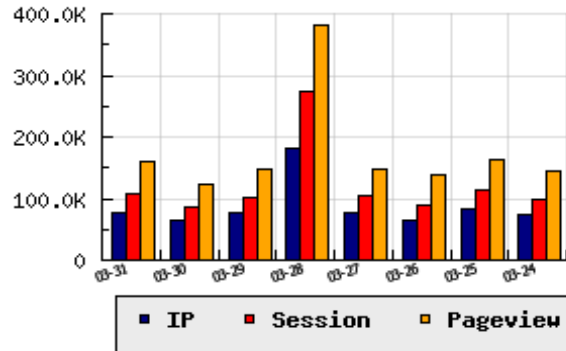

**ข้อมูลสถิติ ณ วันปัจจุบัน**

กราฟแสดงสถิติ 8 วัน

อัตราการเติบโตของเว็บ +21.57 % จากวันที่ผ่านมา

**ลำดับการเยี่ยมชมเว็บไซต์**

ที่(สมาชิกทั้งหมด) 29/7840

ที่(หมวดหลัก) 20/79(ข่าว-สื่อ)

ที่(หมวดย่อย) 12/19(หนังสือพิมพ์)

**ข้อมูลสถิติประจำวัน**

pageviews : 160,898

UIP : 76,947

USS : 109,185

RV(%) : 35 %

**อัตราการเยี่ยมชม และจัดอันดับเว็บย้อนหลัง 8 วัน**

mm-dd	UIP	USS	PVs	RV(%)	CH(%)	Rank	Rank/สมาชิก(หมวดหลัก)	Rank/สมาชิก(หมวดย่อย)
03-31	76,947	109,185	160,898	34.56	+21.57	29/7840	20/79(ข่าว-สื่อ)	12/19(หนังสือพิมพ์)
03-30	63,297	86,234	122,850	32.24	-16.53	29/7840	20/78(ข่าว-สื่อ)	12/19(หนังสือพิมพ์)
03-29	75,832	102,436	147,131	32.72	-58.49	27/7840	19/81(ข่าว-สื่อ)	12/20(หนังสือพิมพ์)
03-28	182,682	273,591	382,644	40.99	+135.66	16/7840	10/80(ข่าว-สื่อ)	8/20(หนังสือพิมพ์)
03-27	77,519	103,802	147,526	31.18	+18.24	28/7840	18/79(ข่าว-สื่อ)	12/19(หนังสือพิมพ์)
03-26	65,562	90,644	137,021	33.77	-19.61	29/7840	18/79(ข่าว-สื่อ)	12/19(หนังสือพิมพ์)
03-25	81,558	112,981	161,563	33.08	+11.65	26/7840	17/79(ข่าว-สื่อ)	12/20(หนังสือพิมพ์)
03-24	73,047	99,967	144,476	33.05	+14.92	29/7840	18/80(ข่าว-สื่อ)	12/20(หนังสือพิมพ์)

นิยาม UIP : จำนวน IP ที่ไม่ซ้ำกัน, USS : Unique Session (Session ที่ไม่ซ้ำกัน), PVs : pageviews จำนวนข้อมูลฮิต, RV%(Return Visitor) จำนวน IP ที่กลับมาดูเว็บ

CH% อัตราการเปลี่ยนแปลงของ UIP, Rank : ลำดับที่ของเว็บ จากจำนวนเว็บไซต์ทั้งหมด และนิยามทั้งหมดอ่านได้ที่ <http://truehits.net/faq/>