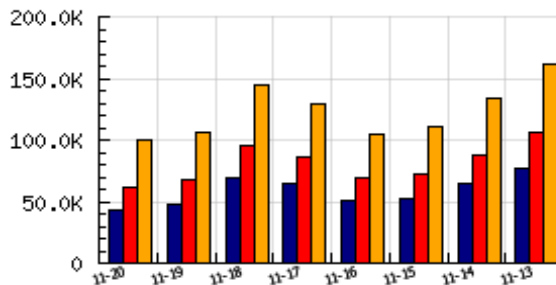

ข้อมูลสถิติ ณ วันปัจจุบัน

กราฟแสดงสถิติ 8 วัน

อัตราการเติบโตของเว็บ -10.72 % จากวันที่ผ่านมา

ลำดับการเยี่ยมชมเว็บไซต์

ที่(สมาชิกทั้งหมด) 40/7839

ที่(หมวดหลัก) 20/83(ข่าว-สื่อ)

ที่(หมวดย่อย) 12/19(หนังสือพิมพ์)

ข้อมูลสถิติประจำวัน

pageviews : 100,327

UIP : 42,736

USS : 61,592

RV(%) : 36 %

อัตราการเยี่ยมชม และจัดอันดับเว็บย้อนหลัง 8 วัน

mm-dd	UIP	USS	PVs	RV(%)	CH(%)	Rank	Rank/สมาชิก(หมวดหลัก)	Rank/สมาชิก(หมวดย่อย)
11-20	42,736	61,592	100,327	35.78	-10.72	40/7839	20/83(ข่าว-สื่อ)	12/19(หนังสือพิมพ์)
11-19	47,867	67,307	106,215	35.56	-31.44	35/7839	19/84(ข่าว-สื่อ)	12/20(หนังสือพิมพ์)
11-18	69,819	94,934	144,569	35.28	+8.10	29/7839	18/83(ข่าว-สื่อ)	12/19(หนังสือพิมพ์)
11-17	64,590	86,369	128,712	34.94	+26.94	27/7839	17/84(ข่าว-สื่อ)	12/20(หนังสือพิมพ์)
11-16	50,882	69,144	104,147	34.58	-1.30	32/7839	18/84(ข่าว-สื่อ)	12/20(หนังสือพิมพ์)
11-15	51,550	71,725	110,367	35.00	-19.67	33/7839	18/83(ข่าว-สื่อ)	12/19(หนังสือพิมพ์)
11-14	64,175	87,736	133,380	35.66	-16.51	32/7839	19/84(ข่าว-สื่อ)	12/19(หนังสือพิมพ์)
11-13	76,868	105,453	160,869	36.36	+19.66	29/7839	18/83(ข่าว-สื่อ)	12/19(หนังสือพิมพ์)

นิยาม UIP : จำนวน IP ที่ไม่ซ้ำกัน, USS : Unique Session (Session ที่ไม่ซ้ำกัน), PVs : pageviews จำนวนข้อมูลฮิต, RV%(Return Visitor) จำนวน IP ที่กลับมาดูเว็บ

CH% อัตราการเปลี่ยนแปลงของ UIP, Rank : ลำดับที่ของเว็บ จากจำนวนเว็บไซต์ทั้งหมด และนิยามทั้งหมดอ่านได้ที่ <http://truehits.net/faq/>