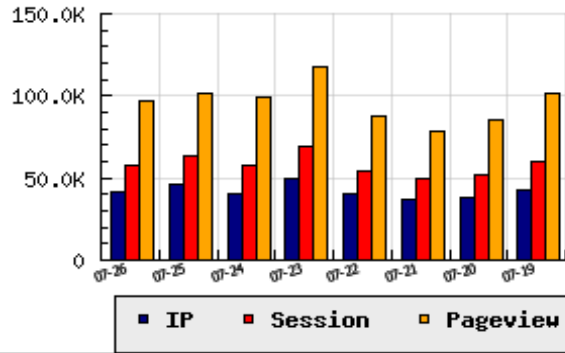

**ข้อมูลสถิติ ณ วันปัจจุบัน**

กราฟแสดงสถิติ 8 วัน

อัตราการเติบโตของเว็บ -10.19 % จากวันที่ผ่านมา

**ลำดับการเยี่ยมชมเว็บไซต์**

ที่(สมาชิกทั้งหมด) 39/7827

ที่(หมวดหลัก) 19/88(ข่าว-สื่อ)

ที่(หมวดย่อย) 12/20(หนังสือพิมพ์)

**ข้อมูลสถิติประจำวัน**

pageviews : 96,966

UIP : 41,650

USS : 58,159

RV(%) : 36 %

**อัตราการเยี่ยมชม และจัดอันดับเว็บย้อนหลัง 8 วัน**

mm-dd	UIP	USS	PVs	RV(%)	CH(%)	Rank	Rank/สมาชิก(หมวดหลัก)	Rank/สมาชิก(หมวดย่อย)
07-26	41,650	58,159	96,966	35.88	-10.19	39/7827	19/88(ข่าว-สื่อ)	12/20(หนังสือพิมพ์)
07-25	46,376	63,710	101,835	33.82	+13.25	39/7827	20/85(ข่าว-สื่อ)	12/19(หนังสือพิมพ์)
07-24	40,951	58,064	98,702	36.51	-16.49	39/7827	19/86(ข่าว-สื่อ)	12/20(หนังสือพิมพ์)
07-23	49,040	68,722	118,197	36.12	+22.84	37/7827	19/87(ข่าว-สื่อ)	12/19(หนังสือพิมพ์)
07-22	39,921	54,769	88,220	33.37	+8.80	39/7827	19/86(ข่าว-สื่อ)	12/20(หนังสือพิมพ์)
07-21	36,693	50,101	78,915	32.85	-4.72	39/7827	19/86(ข่าว-สื่อ)	13/20(หนังสือพิมพ์)
07-20	38,509	52,430	85,742	33.85	-10.12	40/7827	20/86(ข่าว-สื่อ)	13/20(หนังสือพิมพ์)
07-19	42,844	59,851	101,122	35.82	-12.52	39/7827	19/86(ข่าว-สื่อ)	12/20(หนังสือพิมพ์)

**Daily Highlight Statistic - ข้อมูลสถิติสำคัญประจำวัน 2024/07/26**

URL	naewna.com	96,966(100.00 %)
Referrer	www.naewna.com	38,729(39.94 %)
PAGE	undefined	96,966(100.00 %)
OS	Android	48,647(50.20 %)
Browser	Chrome	73,122(77.57 %)
Resolution	1920*1080	8,291(8.55 %)
Search Engine	google.	17,540(100.00 %)
Search Keyword	(not provided)	17,519(99.88 %)
ISP	Super Broadband Network Co., Ltd.	10,555(25.34 %)
Thailand Visitors	Thailand	(95.87 %)
Oversea Visitors	Oversea	(4.13 %)

นิยาม UIP : จำนวน IP ที่ไม่ซ้ำกัน, USS : Unique Session (Session ที่ไม่ซ้ำกัน), PVs : pageviews จำนวนข้อมูลฮิต, RV%(Return Visitor) จำนวน IP ที่กลับมาดูเว็บ

CH% อัตราการเปลี่ยนแปลงของ UIP , Rank : ลำดับที่ของเว็บ จากจำนวนเว็บไซต์ทั้งหมด และนิยามทั้งหมดอ่านได้ที่ <http://truehits.net/faq/>