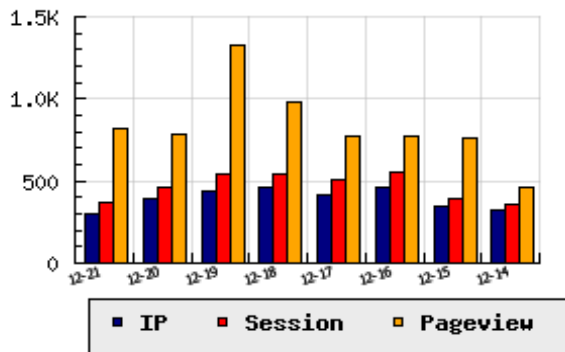

**ข้อมูลสถิติ ณ วันปัจจุบัน**

กราฟแสดงสถิติ 8 วัน

อัตราการเติบโตของเว็บ -21.91 % จากวันที่ผ่านมา

**ลำดับการเยี่ยมชมเว็บไซต์**

ที่(สมาชิกทั้งหมด) 200/7839

ที่(หมวดหลัก) 22/72(หน่วยงานราชการ,องค์กร)

ที่(หมวดย่อย) 3/5(รัฐวิสาหกิจ)

**ข้อมูลสถิติประจำวัน**

pageviews : 819

UIP : 303

USS : 375

RV(%) : 24 %

**อัตราการเยี่ยมชม และจัดอันดับเว็บย้อนหลัง 8 วัน**

mm-dd	UIP	USS	PVs	RV(%)	CH(%)	Rank	Rank/สมาชิก(หมวดหลัก)	Rank/สมาชิก(หมวดย่อย)
12-21	303	375	819	24.09	-21.91	200/7839	22/72(หน่วยงานราชการ,องค์กร)	3/5(รัฐวิสาหกิจ)
12-20	388	459	786	24.48	-11.42	205/7839	25/76(หน่วยงานราชการ,องค์กร)	3/5(รัฐวิสาหกิจ)
12-19	438	541	1,329	26.48	-4.78	202/7839	25/74(หน่วยงานราชการ,องค์กร)	3/5(รัฐวิสาหกิจ)
12-18	460	541	981	24.78	+11.92	199/7839	25/76(หน่วยงานราชการ,องค์กร)	3/6(รัฐวิสาหกิจ)
12-17	411	503	773	24.82	-10.26	207/7839	25/73(หน่วยงานราชการ,องค์กร)	3/5(รัฐวิสาหกิจ)
12-16	458	554	768	24.67	+32.37	199/7839	24/74(หน่วยงานราชการ,องค์กร)	3/6(รัฐวิสาหกิจ)
12-15	346	388	758	24.28	+6.79	195/7839	22/72(หน่วยงานราชการ,องค์กร)	3/5(รัฐวิสาหกิจ)
12-14	324	358	465	21.30	-14.29	199/7839	20/72(หน่วยงานราชการ,องค์กร)	3/5(รัฐวิสาหกิจ)

นิยาม UIP : จำนวน IP ที่ไม่ซ้ำกัน, USS : Unique Session (Session ที่ไม่ซ้ำกัน), PVs : pageviews จำนวนข้อมูลฮิต, RV%(Return Visitor) จำนวน IP ที่กลับมาดูเว็บ

CH% อัตราการเปลี่ยนแปลงของ UIP , Rank : ลำดับที่ของเว็บ จากจำนวนเว็บไซต์ทั้งหมด และนิยามทั้งหมดอ่านได้ที่ <http://truehits.net/faq/>