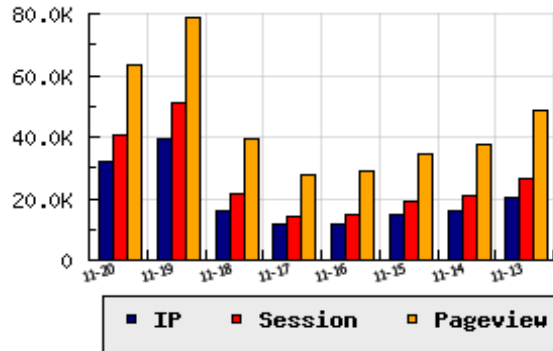

**ข้อมูลสถิติ ณ วันปัจจุบัน**

กราฟแสดงสถิติ 8 วัน

อัตราการเติบโตของเว็บ -19.21 % จากวันที่ผ่านมา

**ลำดับการเยี่ยมชมเว็บไซต์**

ที่(สมาชิกทั้งหมด) 46/7839

ที่(หมวดหลัก) 1/78(หน่วยงานราชการ,องค์กร)

ที่(หมวดย่อย) 1/2(สังกัด ก.การคลัง)

**ข้อมูลสถิติประจำวัน**

pageviews : 63,167

UIP : 31,762

USS : 40,558

RV(%) : 37 %

**อัตราการเยี่ยมชม และจัดอันดับเว็บย้อนหลัง 8 วัน**

mm-dd	UIP	USS	PVs	RV(%)	CH(%)	Rank	Rank/สมาชิก(หมวดหลัก)	Rank/สมาชิก(หมวดย่อย)
11-20	31,762	40,558	63,167	36.99	-19.21	46/7839	1/78(หน่วยงานราชการ,องค์กร)	1/2(สังกัด ก.การคลัง)
11-19	39,315	51,168	78,488	38.34	+143.18	39/7839	1/78(หน่วยงานราชการ,องค์กร)	1/2(สังกัด ก.การคลัง)
11-18	16,167	21,629	39,573	47.66	+39.42	70/7839	3/80(หน่วยงานราชการ,องค์กร)	1/2(สังกัด ก.การคลัง)
11-17	11,596	14,424	27,584	48.70	-2.07	74/7839	2/76(หน่วยงานราชการ,องค์กร)	1/2(สังกัด ก.การคลัง)
11-16	11,841	14,635	28,670	48.99	-19.04	73/7839	2/75(หน่วยงานราชการ,องค์กร)	1/2(สังกัด ก.การคลัง)
11-15	14,626	18,925	34,349	46.68	-8.41	73/7839	3/79(หน่วยงานราชการ,องค์กร)	1/2(สังกัด ก.การคลัง)
11-14	15,969	20,819	37,267	45.51	-22.22	72/7839	3/80(หน่วยงานราชการ,องค์กร)	1/2(สังกัด ก.การคลัง)
11-13	20,530	26,490	48,870	47.77	+5.65	62/7839	3/76(หน่วยงานราชการ,องค์กร)	1/2(สังกัด ก.การคลัง)

นิยาม UIP : จำนวน IP ที่ไม่ซ้ำกัน, USS : Unique Session (Session ที่ไม่ซ้ำกัน), PVs : pageviews จำนวนข้อมูลฮิต, RV%(Return Visitor) จำนวน IP ที่กลับมาดูเว็บ

CH% อัตราการเปลี่ยนแปลงของ UIP , Rank : ลำดับที่ของเว็บ จากจำนวนเว็บไซต์ทั้งหมด และนิยามทั้งหมดอ่านได้ที่ <http://truehits.net/faq/>