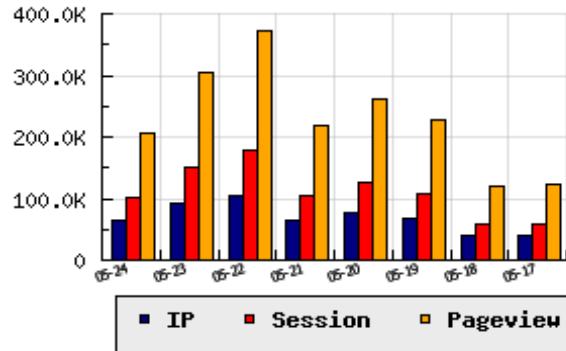

**ข้อมูลสถิติ ณ วันปัจจุบัน**

กราฟแสดงสถิติ 8 วัน

อัตราการเติบโตของเว็บ -28.12 % จากวันที่ผ่านมา

**ลำดับการเยี่ยมชมเว็บไซต์**

ที่(สมาชิกทั้งหมด) 28/7842

ที่(หมวดหลัก) 1/75(หน่วยงานราชการ,องค์กร)

ที่(หมวดย่อย) 1/2(สังกัด ก.การคลัง)

**ข้อมูลสถิติประจำวัน**

pageviews : 205,192

UIP : 65,276

USS : 101,441

RV(%) : 60 %

**อัตราการเยี่ยมชม และจัดอันดับเว็บย้อนหลัง 8 วัน**

mm-dd	UIP	USS	PVs	RV(%)	CH(%)	Rank	Rank/สมาชิก(หมวดหลัก)	Rank/สมาชิก(หมวดย่อย)
05-24	65,276	101,441	205,192	59.84	-28.12	28/7842	1/75(หน่วยงานราชการ,องค์กร)	1/2(สังกัด ก.การคลัง)
05-23	90,818	150,893	303,630	62.04	-13.28	23/7842	1/74(หน่วยงานราชการ,องค์กร)	1/2(สังกัด ก.การคลัง)
05-22	104,731	179,416	373,317	65.17	+59.10	23/7842	1/78(หน่วยงานราชการ,องค์กร)	1/3(สังกัด ก.การคลัง)
05-21	65,829	103,991	217,625	61.34	-15.35	32/7842	1/75(หน่วยงานราชการ,องค์กร)	1/2(สังกัด ก.การคลัง)
05-20	77,768	125,982	262,622	62.15	+16.32	30/7842	1/75(หน่วยงานราชการ,องค์กร)	1/3(สังกัด ก.การคลัง)
05-19	66,857	108,154	226,597	62.17	+67.43	31/7842	1/77(หน่วยงานราชการ,องค์กร)	1/2(สังกัด ก.การคลัง)
05-18	39,931	58,186	120,258	58.41	+1.04	36/7842	1/73(หน่วยงานราชการ,องค์กร)	1/2(สังกัด ก.การคลัง)
05-17	39,521	58,093	121,814	59.65	-31.50	36/7842	1/75(หน่วยงานราชการ,องค์กร)	1/2(สังกัด ก.การคลัง)

นิยาม UIP : จำนวน IP ที่ไม่ซ้ำกัน, USS : Unique Session (Session ที่ไม่ซ้ำกัน), PVs : pageviews จำนวนข้อมูลฮิต, RV%(Return Visitor) จำนวน IP ที่กลับมาดูเว็บ

CH% อัตราการเปลี่ยนแปลงของ UIP , Rank : ลำดับที่ของเว็บ จากจำนวนเว็บไซต์ทั้งหมด และนิยามทั้งหมดอ่านได้ที่ <http://truehits.net/faq/>