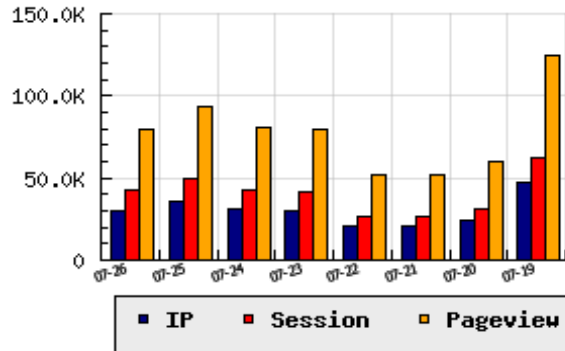

**ข้อมูลสถิติ ณ วันปัจจุบัน**

กราฟแสดงสถิติ 8 วัน

อัตราการเติบโตของเว็บ -15.79 % จากวันที่ผ่านมา

**ลำดับการเยี่ยมชมเว็บไซต์**

ที่(สมาชิกทั้งหมด) 48/7827

ที่(หมวดหลัก) 2/81(หน่วยงานราชการ,องค์กร)

ที่(หมวดย่อย) 1/2(สังกัด ก.การคลัง)

**ข้อมูลสถิติประจำวัน**

pageviews : 79,273

UIP : 30,197

USS : 42,526

RV(%) : 52 %

**อัตราการเยี่ยมชม และจัดอันดับเว็บย้อนหลัง 8 วัน**

mm-dd	UIP	USS	PVs	RV(%)	CH(%)	Rank	Rank/สมาชิก(หมวดหลัก)	Rank/สมาชิก(หมวดย่อย)
07-26	30,197	42,526	79,273	51.66	-15.79	48/7827	2/81(หน่วยงานราชการ,องค์กร)	1/2(สังกัด ก.การคลัง)
07-25	35,858	49,825	93,092	50.66	+15.21	45/7827	2/83(หน่วยงานราชการ,องค์กร)	1/2(สังกัด ก.การคลัง)
07-24	31,123	43,160	80,313	50.30	+4.07	48/7827	2/79(หน่วยงานราชการ,องค์กร)	1/2(สังกัด ก.การคลัง)
07-23	29,905	42,108	80,022	51.62	+43.69	50/7827	2/80(หน่วยงานราชการ,องค์กร)	1/2(สังกัด ก.การคลัง)
07-22	20,812	26,787	52,444	49.43	-1.54	57/7827	2/80(หน่วยงานราชการ,องค์กร)	1/2(สังกัด ก.การคลัง)
07-21	21,137	27,037	52,286	49.35	-13.44	56/7827	2/75(หน่วยงานราชการ,องค์กร)	1/2(สังกัด ก.การคลัง)
07-20	24,418	30,814	59,572	50.05	-47.81	50/7827	2/79(หน่วยงานราชการ,องค์กร)	1/2(สังกัด ก.การคลัง)
07-19	46,786	62,350	124,951	53.64	+73.13	38/7827	1/82(หน่วยงานราชการ,องค์กร)	1/3(สังกัด ก.การคลัง)

นิยาม UIP : จำนวน IP ที่ไม่ซ้ำกัน, USS : Unique Session (Session ที่ไม่ซ้ำกัน), PVs : pageviews จำนวนข้อมูลฮิต, RV%(Return Visitor) จำนวน IP ที่กลับมาดูเว็บ

CH% อัตราการเปลี่ยนแปลงของ UIP , Rank : ลำดับที่ของเว็บ จากจำนวนเว็บไซต์ทั้งหมด และนิยามทั้งหมดอ่านได้ที่ <http://truehits.net/faq/>